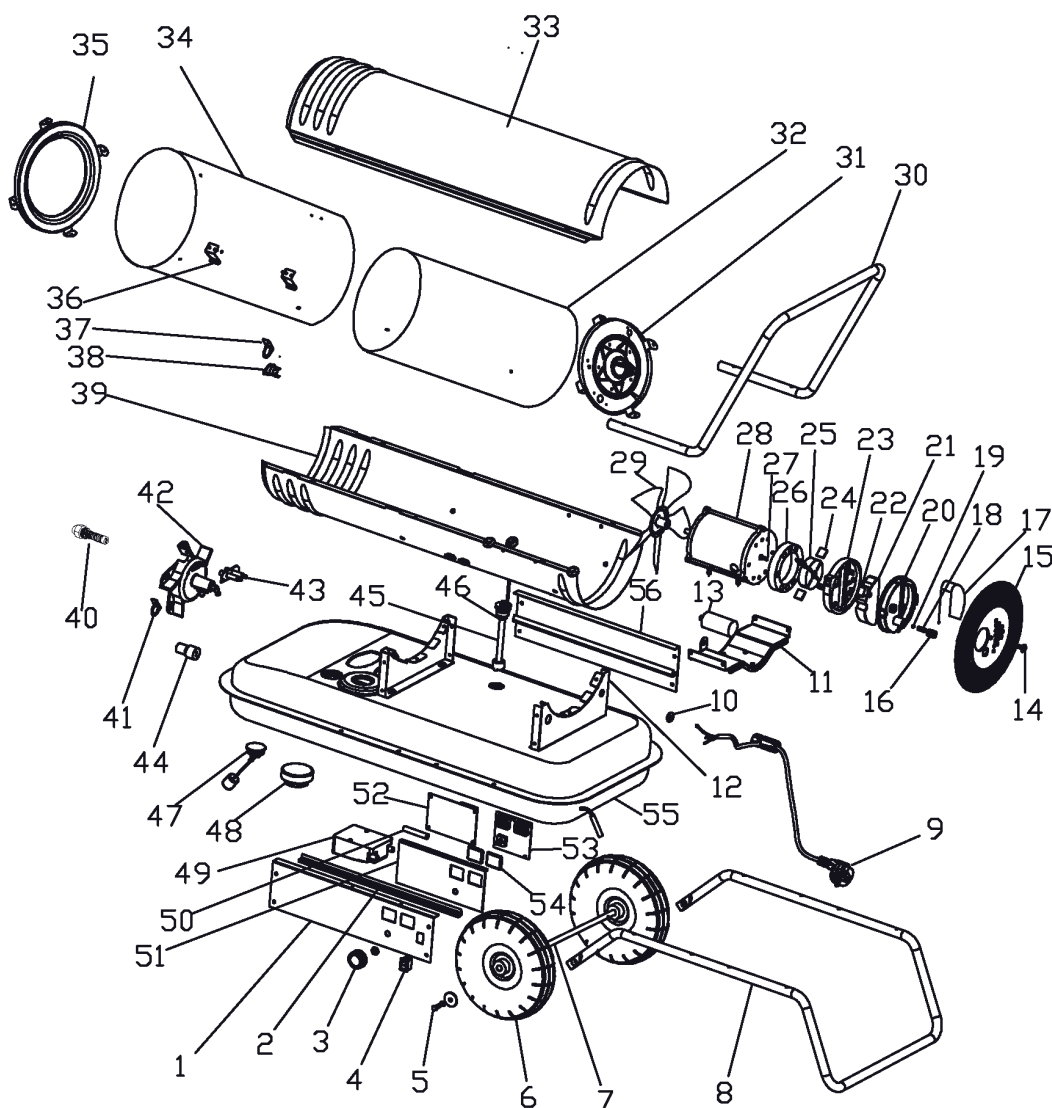

DTC 125

КАЛОРИФЕР ДИЗЕЛЬНЫЙ

АРТИКУЛ: 633 70 3014
EAN8-20074890
РЕЛИЗ: 08.2017

ДЕТАЛИРОВКА ИЗДЕЛИЯ

PATRIOT

#	АРТИКУЛ	ОПИСАНИЕ	КОЛ-ВО
1	009070774	Панель управления	1
2	009070775	Водонепроницаем уплотнение	2
3	009070776	Колесо регулятора	1
4	009070777	Выключатель питания	1
9	009070778	Сетевой кабель с вилкой	1
10	009070779	Зажим	1
11	009070780	Площадка мотора	1
12	009070781	Опорная пластина	2
13	009070782	Конденсатор 7мкФ	1
14	009070783	Винт задней решетки	1
15	009070784	Задняя решетка	1
16	009070785	Регулировочный винт	1
17	009070786	Воздушный фильтр	1