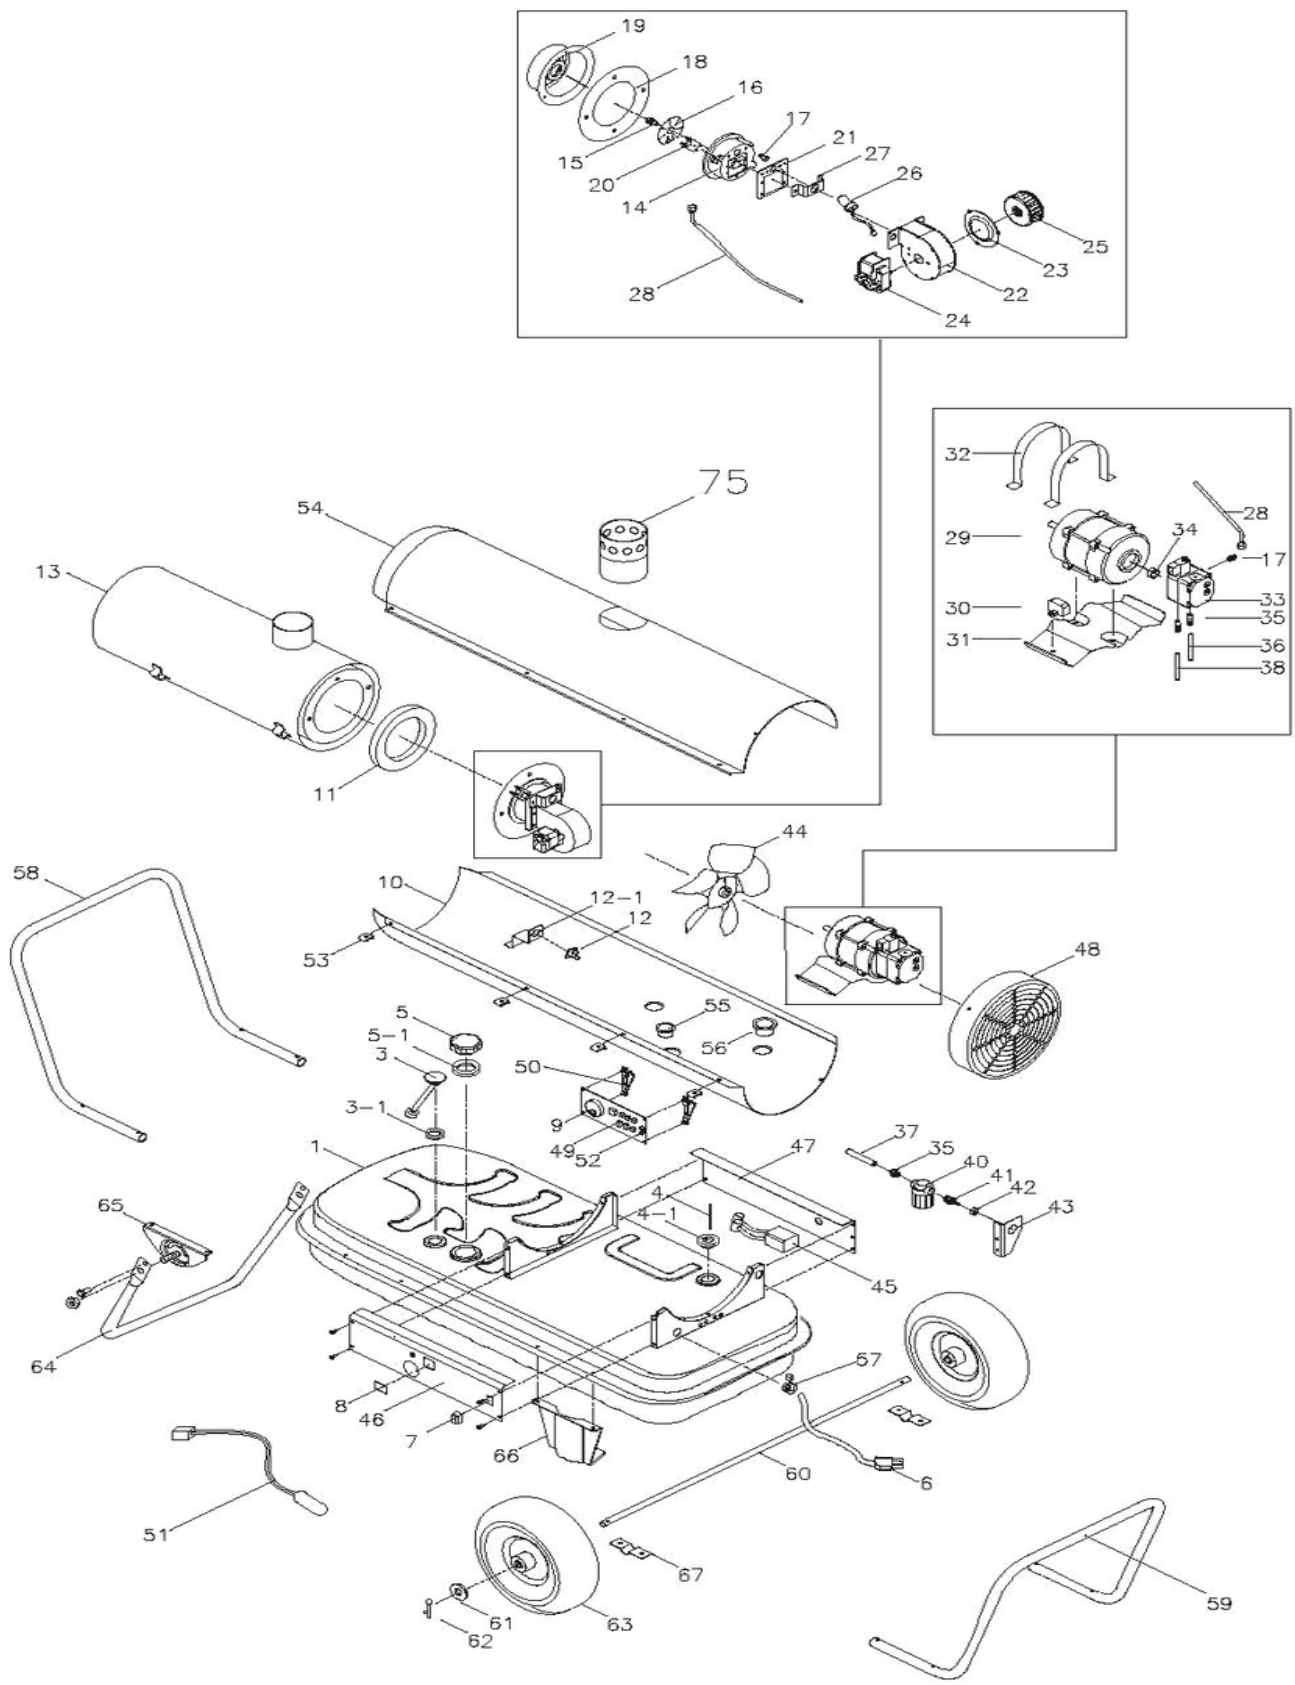

239 F

ТЕПЛОГЕНЕРАТОР ДИЗЕЛЬНЫЙ

АРТИКУЛ: 633 70 3210

EAN8-20013974

РЕЛИЗ: 11.2015

ДЕТАЛИРОВКА ИЗДЕЛИЯ

PATRIOT

#	АРТИКУЛ	ОПИСАНИЕ	КОЛ-ВО
1	009070511	Топливный бак в сборе	1
3	009070512	Указатель уровня топлива в сборе	1
3-1	009070513	Уплотнительное кольцо	1
4	009070514	Трубка насоса в сборе	1
4-1	009070515	Уплотнение трубки	1
5	009070516	Крышка топливного бака	1
5-1	009070517	Уплотнительное кольцо крышки	1
6	009070518	Кабель питания	1
7	009070519	Кнопка включения	1
8	009070520	Дисплей	1
9	009070521	Ручка терморегулятора	1
10	009070522	Нижняя часть корпуса	1
11	009070523	Прокладка камеры сгорания	1
12	009070524	Термостат	1
12-1	009070525	Кронштейн термостата	1
13	009070526	Камера сгорания	1
14	009070527	Головка горелки	1
15	009070528	Форсунка	1
16	009070529	Рассеиватель пламени	1
17	009070530	Ниппель	1
18	009070531	Изоляционное кольцо горелки	1
19	009070532	Диффузор	1
20	009070533	Свеча зажигания	1
21	009070719	Кронштейн турбины	1
22	009070720	Корпус турбины	1
23	009070721	Кронштейн крыльчатки турбины	1
24	009070722	Мотор турбины	1
25	009070723	Крыльчатка турбины	1
21-25	009070534	Турбина в сборе	1
26	009070535	Фотоэлемент	1
27	009070536	Кронштейн фотоэлемента	1
28	009070537	Топливная трубка насоса	1
14-28	009070724	Горелка в сборе с турбиной	1
29	009070713	Электродвигатель	1
30	009070539	Конденсатор	1
31	009070540	Опорный кронштейн электродвигателя	1
32	009070541	Кронштейн электродвигателя верхний	2
33	009070542	Топливный насос	1
34	009070543	Муфта насоса	1
35	009070544	Ниппель РТ1/4. Ф5.5	1
36	009070545	Топливная трубка А	1
37	009070546	Топливная трубка В	1
38	009070547	Трубка возвратная	1
40	009070712	Топливный фильтр	1
41	009070549	Ниппель РТ1/4. М12 Ф5.5	1
42	009070550	Гайка М12	1
43	009070551	Кронштейн топливного фильтра	1
44	009070552	Вентилятор	1
45	009070683	Катушка зажигания	1
46	009070554	Крышка правая	1
47	009070555	Крышка левая	1