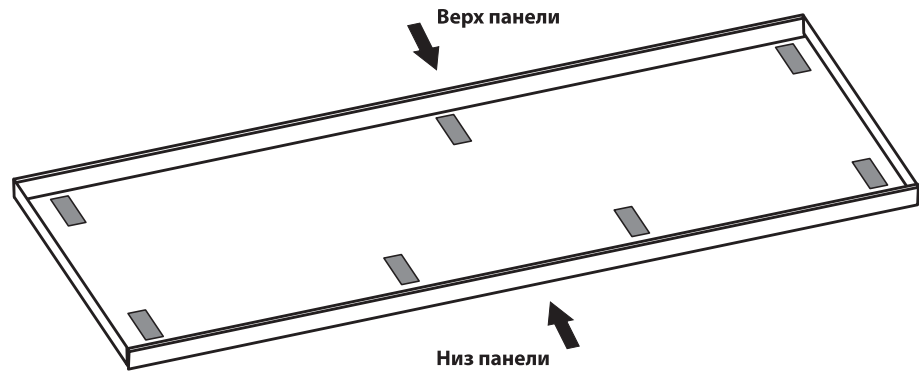

4

BeCool

1700x800

Установка фронтальной панели

5

Avda. Diagonal, 513
08029 Barcelona - SPAIN
Tel.: 93 366 1200 - Fax: 93419
www.roca.es

ООО «Рока Рус»
Россия, 187000, Ленинградская обл.,
г. Тосно, ул. Промышленная, д. 7
Телефон +7 (812) 347-94-49
Факс +7 (812) 347-94-50

Россия, 127287, Москва,
2-я Хуторская ул., д. 38А, стр. 14
Телефон +7 (495) 989-65-91
Факс +7 (495) 989-64-93

KE313992

№	Наименование	Количество	Рисунок
A	Уголок нижний	4	
B	Уголок верхний	2	
C	Гайка М 10	8	
D	Шайба М10	8	
E	Шпилька М 6 длиной 130 мм	2	
F	Гайка М 6	8	
G	Шайба М6	8	
H	Кронштейн магнита для ванн в типоразмере 1700	1	
I	Саморез 4x19 для ванн в типоразмере 1700	1	

! При установке боковой панели уголок для фронтальной и боковой панелей устанавливается в одном узле (см. инструкцию по боковой панели)