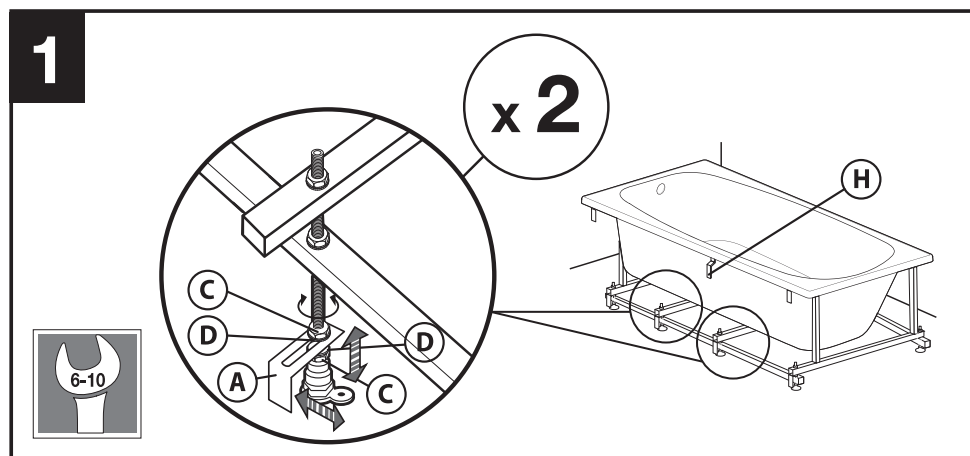

Россия, 127287, Москва,
2-я Хуторская ул., д. 38А, стр. 14
Телефон +7 (495) 989-65-91
Факс +7 (495) 989-64-93

KE313992

№	Наименование	Количество	Рисунок
A	Уголок нижний	4	
B	Уголок верхний	2	
C	Гайка М 10	8	
D	Шайба М10	8	
E	Шпилька М 6 длиной 130 мм	2	
F	Гайка М 6	8	
G	Шайба М6	8	
H	Кронштейн магнита для ванн в типоразмере 1700	1	
I	Саморез 4x19 для ванн в типоразмере 1700	1	

! При установке боковой панели уголок для фронтальной и боковой панелей устанавливается в одном узле (см. инструкцию по боковой панели)