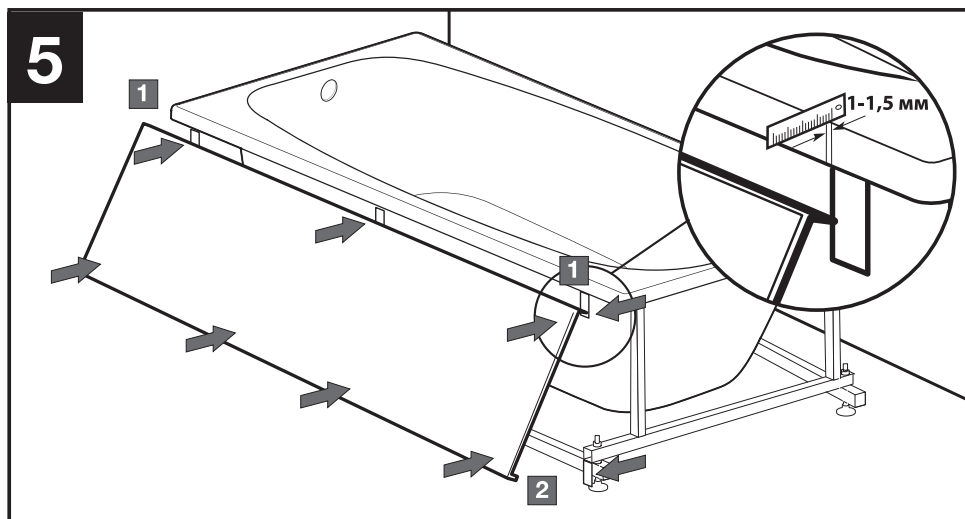

Установка фронтальной панели

5