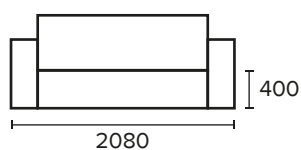

САВИТ

74 кг

1,41 м³

Упаковка

1-2100*850*450 42 кг
2-2020*720*420 32 кг

Механизм трансформации

Еврокнижка

наполнитель **ППУ ST**

наполнитель пружинных подушек

крошка ППУ

Вместительный бельевой ящик
1470*570*300 мм

хромированные опоры

декоративный кант

возможны различные варианты исполнения