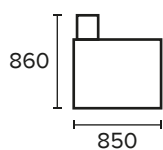

САВИТ

74 кг

1,41 м³

Упаковка

1-2100*850*450 42 кг
2-2020*720*420 32 кг

Механизм трансформации

Еврокнижка

наполнитель **ППУ ST**

наполнитель пружинных подушек

крошка ППУ

Вместительный бельевой ящик
1470*570*300 мм

хромированные опоры

декоративный кант

возможны различные варианты исполнения