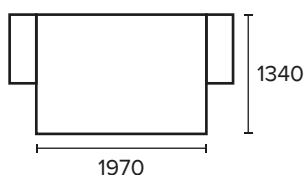

САВИТ

74 кг

1,41 м³

Упаковка

1-2100*850*450 42 кг
2-2020*720*420 32 кг

Механизм трансформации

Еврокнижка

наполнитель **ППУ ST**

наполнитель пружинных подушек

крошка ППУ

Вместительный бельевой ящик
1470*570*300 мм

хромированные опоры

декоративный кант

возможны различные варианты исполнения