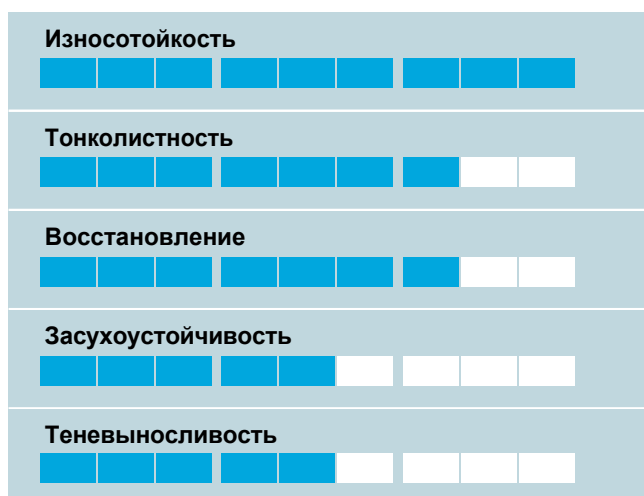

Ratings

Спорт Износостойкий газон

Состав травосмеси Спорт линейки Торфлайн был дополнен сортами райграса пастбищного **QuickAction®**, право на использование которого принадлежит только компании ДЛФ.

Сорта **QuickAction®** устойчивы к засухе и болезням, в особенности к фузариозу, который проявляется в осенний и зимний периоды. Это, а также быстрое укоренение и рост травы при низкой температуре, делают травосмесь Спорт наиболее привлекательной для посева с целью занятий спортом поздней осенью или ранней весной. Газон Спорт также устойчив к болезни красная нить, которая зачастую поражает многие парковые и дачные газоны.