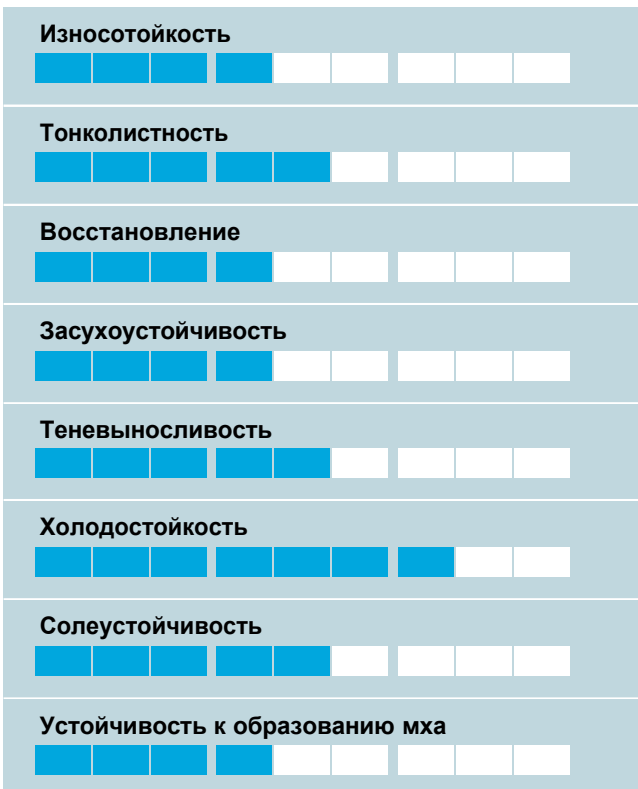

ROBUSTICA

ROBUSTICA

Универсал

Травосмесь для создания обычных газонов

- Выносливость
- Зимостойкость
- Теневыносливость
- Не требует внесения удобрений

Ratings

РОБУСТИКА

Создает очень выносливый газон с большим количеством подземных ризом. Отличается повышенной зимостойкостью и теневыносливостью. Мало требователен к внесению удобрений. Подходит для создания обычных газонов.

Робустика

Универсальная линейка

Состав	
Райграс пастбищный	45%
Овсяница красная	25%
Овсяница красная	25%
Мятлик луговой	5%