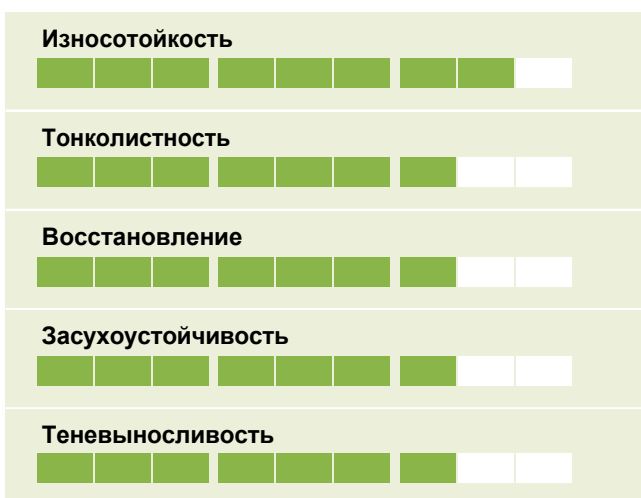

KIDS LAWN

KIDS LAWN

Торфлайн

Максимально естественные ощущения

- Плотный и красивый газон
- Пышный и зеленый
- Специально отобранные мягкие травы
- Неприхотливый

Ratings

Кидс Лоун

Травосмесь Кидс Лоун дает мягкий, плотный и красивый газон

Все компоненты травосмеси были отобраны за их мягкость и гарантирую максимальный комфорт, особенно для детей, босиком играющих на газоне в теплые летние дни.

TURFLINE®

Кидс Лоун

Линейка Торфлайн

Состав	
Райграс пастбищный	20%
Овсяница красная	60%
Овсяница красная волосовидная	5%
Овсяница красная изменённая	5%
Мятлик луговой	10%