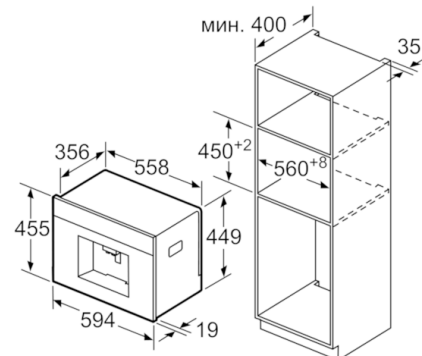

Аксессуары

- Емкость для воды с дополнительной алюминиевой изоляцией (объем 0.5 л)
- Принадлежности в комплекте: мерная ложка, тест-полоска для определения жесткости воды, соединительная трубка для капучинатора
-

Отсек для зёрен и резервуар для воды вынимаются на себя.
Рекомендуемая высота встраивания 95-145 см.
Размеры в мм

Отсек для зёрен и резервуар для воды вынимаются на себя.
Рекомендуемая высота встраивания 95-145 см.
Размеры в мм