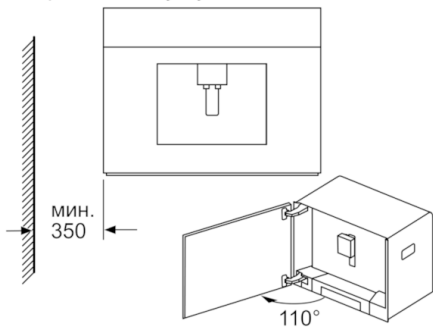

Serie | 8, Встраиваемая автоматическая кофемашина, Нержавеющая сталь CTL636ES6

Встраивание в углу слева

При применении петли на 92° - ограничение (номер запасной детали 00636455) составляет мин. расстояние к стене всего 100 мм
Размеры в мм