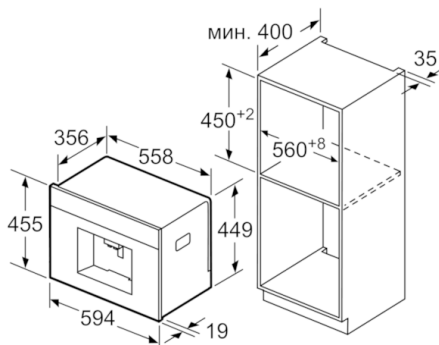

Serie | 8, Встраиваемая автоматическая кофемашина, Нержавеющая сталь CTL636ES6

Встраивание в углу слева

При применении петли на 92° - ограничение (номер запасной детали 00636455) составляет мин. расстояние к стене всего 100 мм
Размеры в мм

Отсек для зёрен и резервуар для воды вынимаются на себя.
Рекомендуемая высота встраивания 95-145 см.
Размеры в мм

Отсек для зёрен и резервуар для воды вынимаются на себя.
Рекомендуемая высота встраивания 95-145 см.
Размеры в мм

Размеры в мм

Размеры в мм