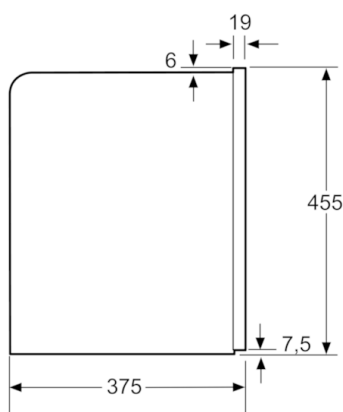

Serie | 8, Встраиваемая автоматическая кофемашина, Нержавеющая сталь CTL636ES6

Встраивание в углу слева

При применении петли на 92° - ограничение (номер запасной детали 00636455) составляет мин. расстояние к стене всего 100 мм
Размеры в мм

Отсек для зёрен и резервуар для воды вынимаются на себя.
Рекомендуемая высота встраивания 95-145 см.
Размеры в мм

Отсек для зёрен и резервуар для воды вынимаются на себя.
Рекомендуемая высота встраивания 95-145 см.
Размеры в мм

Размеры в мм

Размеры в мм