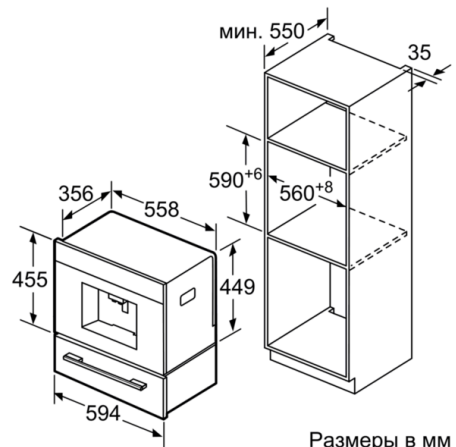

Отсек для зёрен и резервуар для воды вынимаются на себя.
Рекомендуемая высота встраивания 95-145 см.
Размеры в мм

Отсек для зёрен и резервуар для воды вынимаются на себя.
Рекомендуемая высота встраивания 95-145 см.
Размеры в мм

Размеры в мм

Размеры в мм