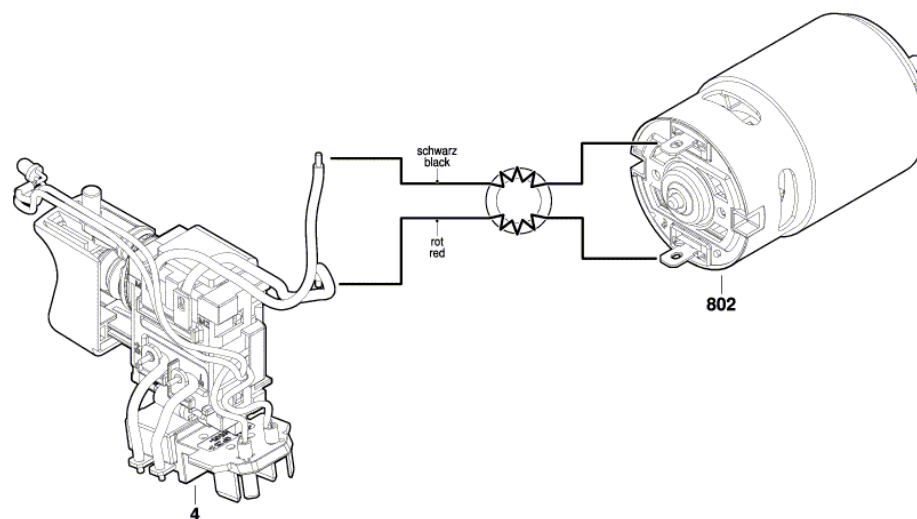

Иллюстрация – Тип - E

3 603 JD3 000
Issue |
Stand | 19-10-26 Fig./Abb. 2