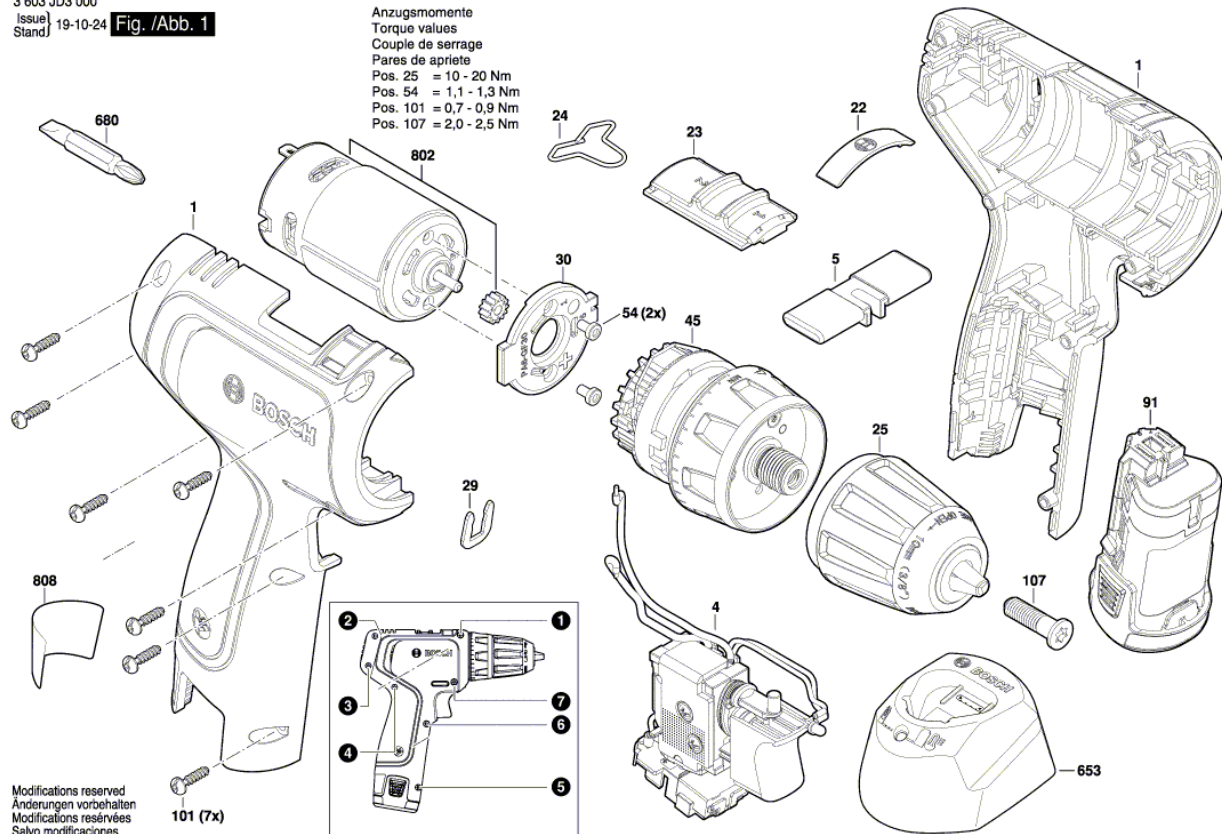

Иллюстрация – Тип - Е

3 603 JD3 000
Issue | 19-10-24 Fig./Abb. 1
Stand |

Anzugsmomente
Torque values
Couple de serrage
Pares de apriete
Pos. 25 = 10 - 20 Nm
Pos. 54 = 1,1 - 1,3 Nm
Pos. 101 = 0,7 - 0,9 Nm
Pos. 107 = 2,0 - 2,5 Nm