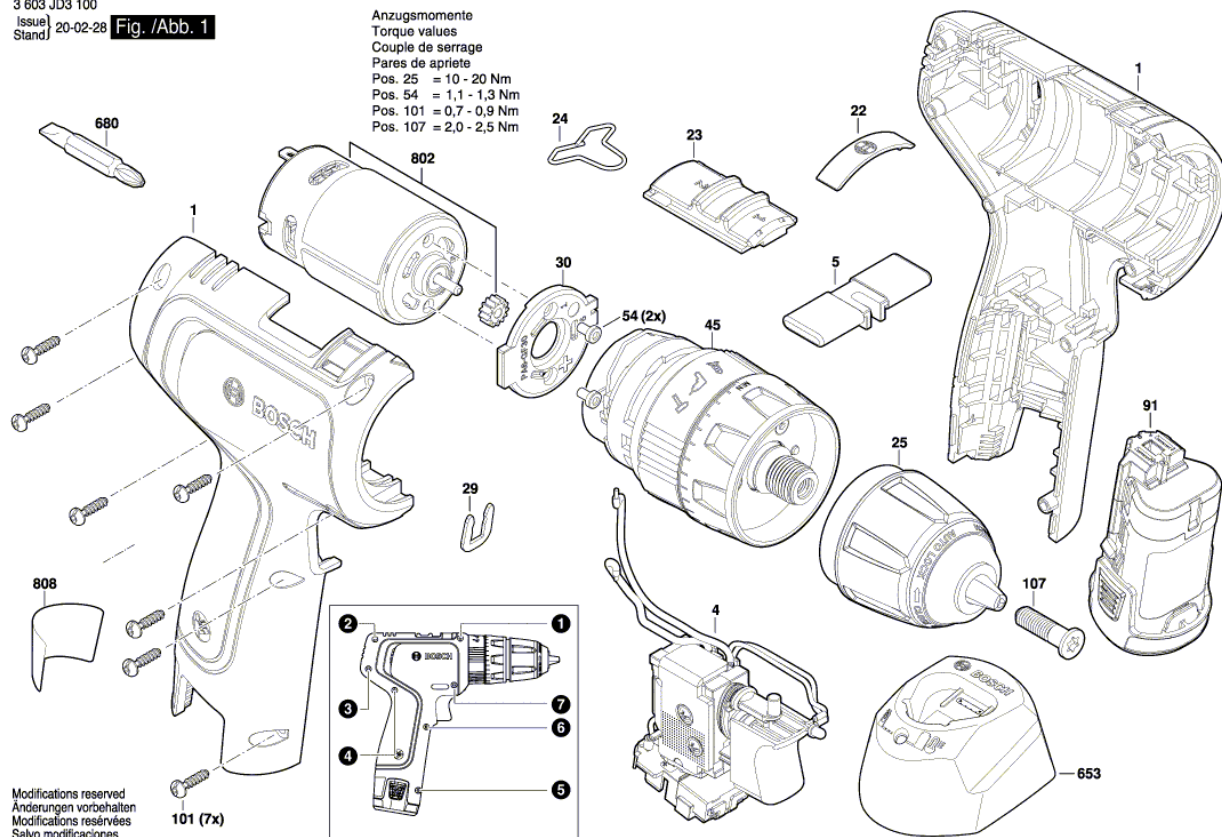

Иллюстрация – Тип - Е

3 603 JD3 100
Issue/ Stand | 20-02-28 | Fig. /Abb. 1

Anzugsmomente
Torque values
Couple de serrage
Pares de apriete
Pos. 25 = 10 - 20 Nm
Pos. 54 = 1,1 - 1,3 Nm
Pos. 101 = 0,7 - 0,9 Nm
Pos. 107 = 2,0 - 2,5 Nm