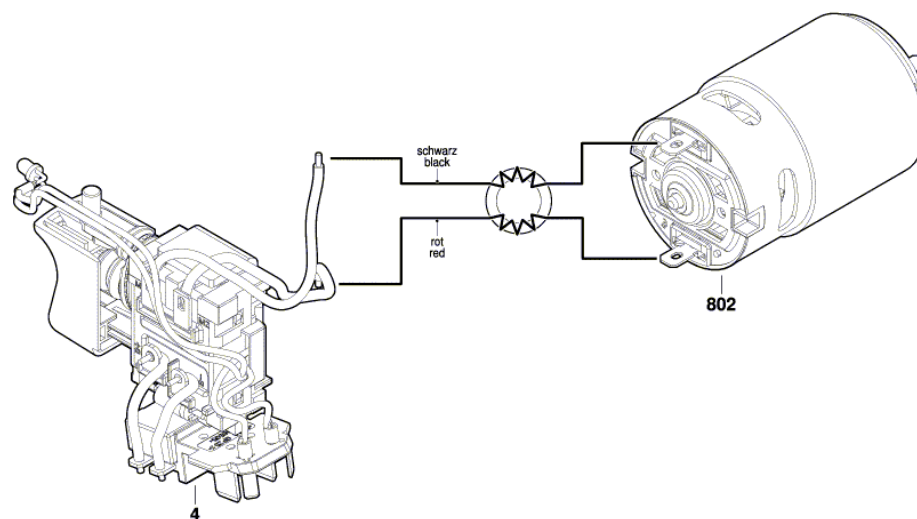

Иллюстрация – Тип - Е

3 603 JD3 100
Issue | 20-02-25
Stand | Fig./Abb. 2