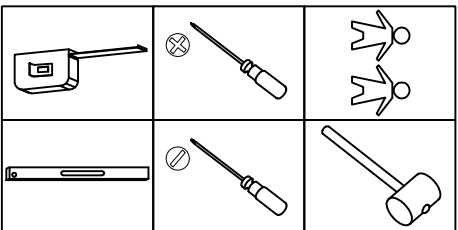

"FLORENCIA"

- EN** Assembly instructions
- RU** Инструкция по монтажу
- DE** Aufbauanleitung

EN	Please only clean with a duster or a damp cloth. Do not use any abrasive cleaners.
RU	Очищайте от пыли тряпкой или слегка влажной ветошью. Не допускаются примененные чистящих средств, не предназначенных для ухода за мебелью.
DE	Bitte verwenden Sie zur Reinigung der Oberfläche nur ein feuchtes Wischwolltuch, keine Reinigungsmittel!