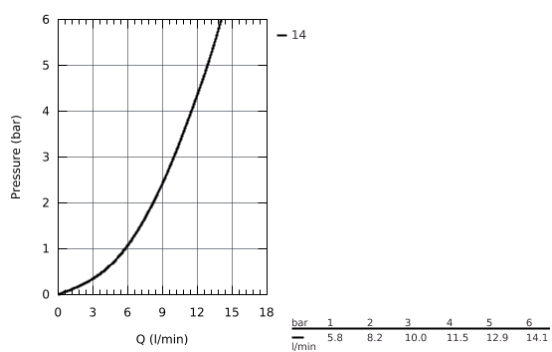

31 230 001 СМЕСИТЕЛЬ ОДНОРЫЧАЖНЫЙ ДЛЯ МОЙКИ, DN 15

ОПИСАНИЕ ПРОДУКТА

- монтаж на одно отверстие
- металлический рычаг
- **GROHE StarLight** поверхность
- **GROHE Longlife** керамический картридж **28 мм**
-
- **GROHE Zero** Раздельные пути подачи воды - не содержит никеля и свинца
- поворотный трубкообразный излив
- аэратор
- гибкая подводка
- **GROHE FastFixation Plus** - сверхбыстрая и простая установка - не требуется никаких инструментов
- для установки на столешницу толщиной от 60 мм необходим крепеж 48 3 84 000 (приобретается отдельно)

31 230 001 СМЕСИТЕЛЬ ОДНОРЫЧАЖНЫЙ ДЛЯ МОЙКИ, DN 15

31 230 001 СМЕСИТЕЛЬ ОДНОРЫЧАЖНЫЙ ДЛЯ МОЙКИ, DN 15

ЗАПАСНЫЕ ЧАСТИ

- 1: Картридж (Order-nr. 46963000)
- 2: аэратор (Order-nr. 13967000)
- 3: Крепежный комплект (Order-nr. 48477000)
- 4: Монтажный набор (Order-nr. 48384000)*