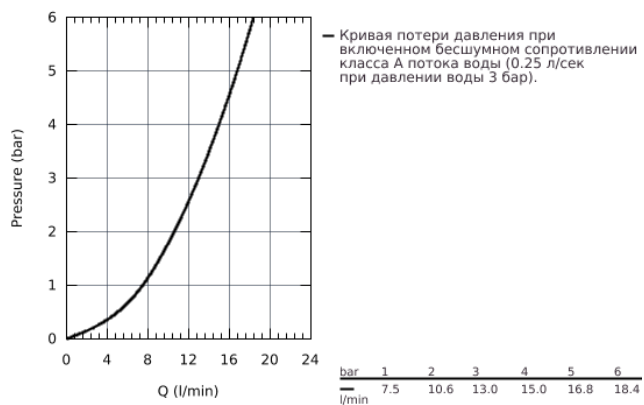

31 230 001 СМЕСИТЕЛЬ ОДНОРЫЧАЖНЫЙ ДЛЯ МОЙКИ, DN 15