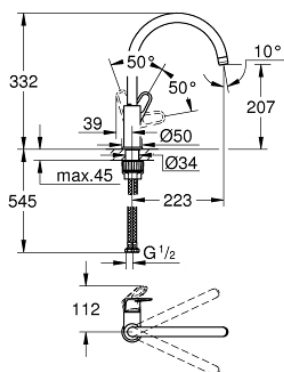

31 230 001 СМЕСИТЕЛЬ ОДНОРЫЧАЖНЫЙ ДЛЯ МОЙКИ, DN 15

ОПИСАНИЕ ПРОДУКТА

- монтаж на одно отверстие
- металлический рычаг
- **GROHE StarLight** поверхность
- **GROHE Longlife** керамический картридж **28 мм**
-
- **GROHE Zero** Раздельные пути подачи воды - не содержит никеля и свинца
- поворотный трубкообразный излив
- аэратор
- гибкая подводка
- **GROHE FastFixation Plus** - сверхбыстрая и простая установка - не требуется никаких инструментов
- для установки на столешницу толщиной от 60 мм необходим крепеж 48 3 84 000 (приобретается отдельно)

31 230 001 СМЕСИТЕЛЬ ОДНОРЫЧАЖНЫЙ ДЛЯ МОЙКИ, DN 15

31 230 001 СМЕСИТЕЛЬ ОДНОРЫЧАЖНЫЙ ДЛЯ МОЙКИ, DN 15

ЗАПАСНЫЕ ЧАСТИ

- 1: Картридж (Order-nr. 46963000)
- 2: аэратор (Order-nr. 13967000)
- 3: Крепежный комплект (Order-nr. 48477000)
- 4: Монтажный набор (Order-nr. 48384000)*