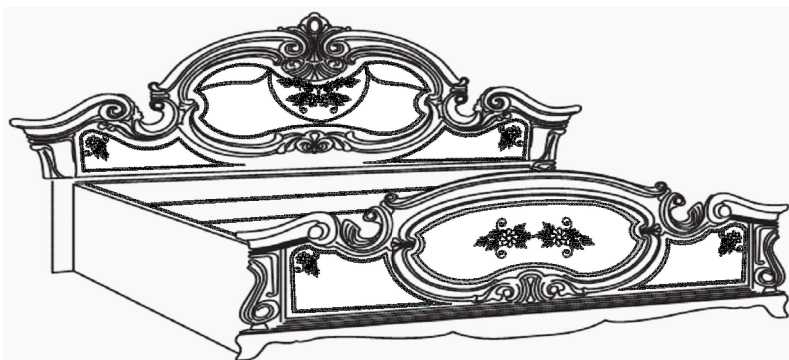

# "PAMELLA"

- (EN) Assembly instructions
- (RU) Инструкция по монтажу
- (DE) Aufbauanleitung

EN	Please only clean with a duster or a damp cloth. Do not use any abrasive cleaners.
RU	Очищайте от пыли тряпкой или слегка влажной ветошью. Не допускается применение чистящих средств, не предназначенных для ухода за мебелью.
DE	Bitte verwenden Sie zur Reinigung der Oberfläche nur ein feuchtes Baumwolltuch, keine Reinigungsmittel!