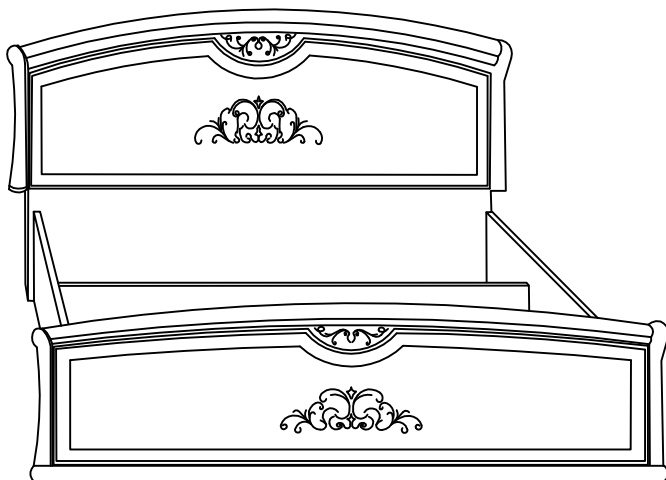

"VERONA" Art. 53.902.01

- (EN) Assembly instructions
- (RU) Инструкция по монтажу
- (DE) Aufbauanleitung

EN	Please only clean with a duster or a damp cloth. Do not use any abrasive cleaners.
RU	Очищайте от пыли тряпкой или слегка влажной ветошью. Не допускается применение чистящих средств, не предназначенных для ухода за мебелью.
DE	Bitte verwenden Sie zur Reinigung der Oberfläche nur ein feuchtes Baumwolltuch, keine Reinigungsmittel!