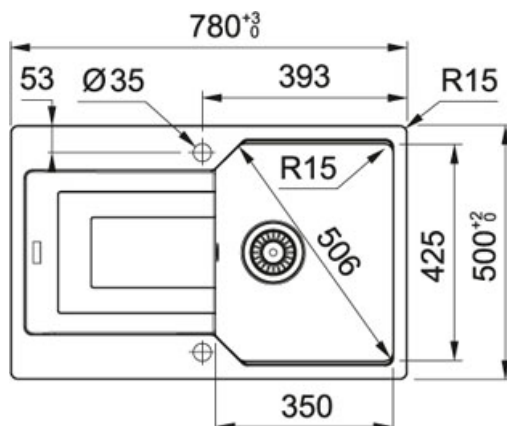

Fragranite Графит | 114.0595.337

МОДЕЛЬНЫЙ РЯД : Мойки | СЕРИЯ : Urban | МОДЕЛЬ : UBG 611-78 | ВИД ПОКРЫТИЯ : Fragranite Графит | ТИП МОНТАЖА : Врезная | ТИП МОНТАЖА : Вровень со столешницей

Серия Urban привлекает внимание необычным дизайном, в котором простые линии и тонкая градация высоты крыла играют главную роль. Модели очень функциональны за счёт специального пониженного бортика внутри чаши, на который можно установить дополнительные аксессуары, такие как перфорированная миска для сушки или коврик Rollmat.

Благодаря новой запатентованной системе быстрого монтажа FastFix® ваша мойка легко и без специальных приспособлений может быть установлена в столешницу. Запатентованная система Easy-Fix® подходит для всех типов столешниц от 12 мм. В комплект входит вентиль-автомат и специальный монтажный фланец для установки смесителя.

TECHNICAL DATA

Глубина чаши	220,00 mm
Длина чаши	350,00 mm
Ширина чаши	425,00 mm
Длина	780,00 mm
Ширина	500,00 mm
Длина выреза	744,00 mm
Ширина выреза	464,00 mm
Ширина шкафа	450,00 mm
Диаметр выпуска	3 1/2"
Угловой радиус	R: 20 mm
Расположение чаши	Оборачиваемая
Отверстие под смеситель	2 шт., предварительно сформированны с обратной стороны