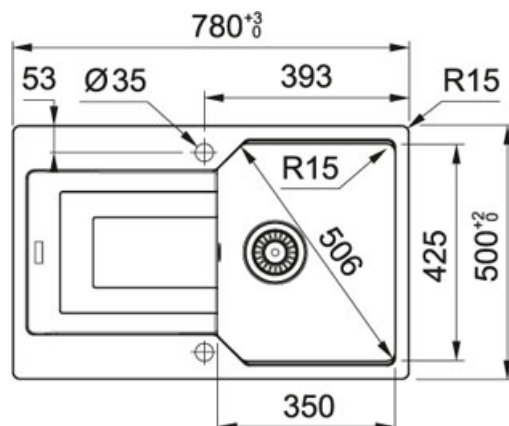

Fragranite Сахара | 114.0595.333

МОДЕЛЬНЫЙ РЯД : Мойки | СЕРИЯ : Urban | ВИД ПОКРЫТИЯ : Fragranite Сахара | ТИП МОНТАЖА : Врезная | ТИП МОНТАЖА : Вровень со столешницей | МОДЕЛЬ : UBG 611-78

Серия Urban привлекает внимание необычным дизайном, в котором простые линии и тонкая градация высоты крыла играют главную роль. Модели очень функциональны за счёт специального пониженного бортика внутри чаши, на который можно установить дополнительные аксессуары, такие как перфорированная миска для сушки или коврик Rollmat.

Благодаря новой запатентованной системе быстрого монтажа FastFix® ваша мойка легко и без специальных приспособлений может быть установлена в столешницу. Запатентованная система Easy-Fix® подходит для всех типов столешниц от 12 мм. В комплект входит вентиль-автомат и специальный монтажный фланец для установки смесителя.

TECHNICAL DATA

Глубина чаши	220,00 mm
Длина чаши	350,00 mm
Ширина чаши	425,00 mm
Длина	780,00 mm
Ширина	500,00 mm
Длина выреза	744,00 mm
Ширина выреза	464,00 mm
Ширина шкафа	450,00 mm
Диаметр выпуска	3 1/2"
Угловой радиус	R: 20 mm
Расположение чаши	Оборачиваемая
Отверстие под смеситель	2 шт., предварительно сформированны с обратной стороны