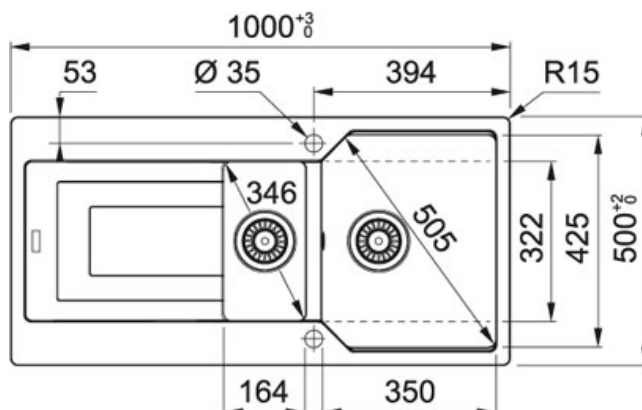

Fragranite Графит | 114.0595.435

МОДЕЛЬНЫЙ РЯД : Мойки | СЕРИЯ : Urban | МОДЕЛЬ : UBG 651-100 | ВИД ПОКРЫТИЯ : Fragranite Графит | ТИП МОНТАЖА : Врезная | ТИП МОНТАЖА : Вровень со столешницей

Серия Urban привлекает внимание необычным дизайном, в котором простые линии и тонкая градация высоты крыла играют главную роль. Модели очень функциональны за счёт специального пониженного бортика внутри чаши, на который можно установить дополнительные аксессуары, такие как перфорированная миска для сушки или коврик Rollmat.

Благодаря новой запатентованной системе быстрого монтажа FastFix® ваша мойка легко и без специальных приспособлений может быть установлена в столешницу. Запатентованная система Easy-Fix® подходит для всех типов столешниц от 12 мм. В комплект входит вентиль-автомат и специальный монтажный фланец для установки смесителя.

TECHNICAL DATA

Глубина чаши	220,00 mm
Длина чаши	350,00 mm
Ширина чаши	425,00 mm
Длина	1 000,00 mm
Ширина	500,00 mm
Длина выреза	964,00 mm
Ширина выреза	464,00 mm
Ширина шкафа	600,00 mm
Диаметр выпуска	3 1/2"
Угловой радиус	R: 20 mm
Расположение чаши	Оборачиваемая
Отверстие под смеситель	2 шт., предварительно сформированны с обратной стороны

ОСОБЕННОСТИ

- Активная антибактериальная защита