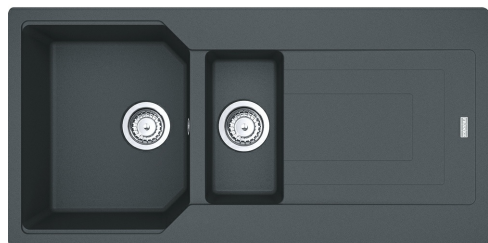

Fragranite Графит | 114.0595.435

МОДЕЛЬНЫЙ РЯД : Мойки | СЕРИЯ : Urban | МОДЕЛЬ : UBG 651-100 | ВИД ПОКРЫТИЯ : Fragranite Графит | ТИП МОНТАЖА : Врезная | ТИП МОНТАЖА : Вровень со столешницей

Серия Urban привлекает внимание необычным дизайном, в котором простые линии и тонкая градация высоты крыла играют главную роль. Модели очень функциональны за счёт специального пониженного бортика внутри чаши, на который можно установить дополнительные аксессуары, такие как перфорированная миска для сушки или коврик Rollmat.

Благодаря новой запатентованной системе быстрого монтажа FastFix® ваша мойка легко и без специальных приспособлений может быть установлена в столешницу. Запатентованная система Easy-Fix® подходит для всех типов столешниц от 12 мм. В комплект входит вентиль-автомат и специальный монтажный фланец для установки смесителя.

TECHNICAL DATA

Глубина чаши	220,00 mm
Длина чаши	350,00 mm
Ширина чаши	425,00 mm
Длина	1 000,00 mm
Ширина	500,00 mm
Длина выреза	964,00 mm
Ширина выреза	464,00 mm
Ширина шкафа	600,00 mm
Диаметр выпуска	3 1/2"
Угловой радиус	R: 20 mm
Расположение чаши	Оборачиваемая
Отверстие под смеситель	2 шт., предварительно сформированны с обратной стороны