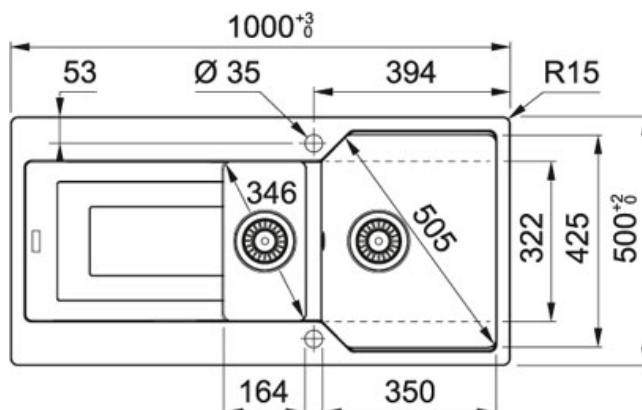

## Fragranite Серый | 114.0595.451

МОДЕЛЬНЫЙ РЯД : Мойки | СЕРИЯ : Urban | МОДЕЛЬ : UBG 651-100 | ВИД ПОКРЫТИЯ : Fragranite Серый | ТИП МОНТАЖА : Врезная | ТИП МОНТАЖА : Вровень со столешницей

Серия Urban привлекает внимание необычным дизайном, в котором простые линии и тонкая градация высоты крыла играют главную роль. Модели очень функциональны за счёт специального пониженного бортика внутри чаши, на который можно установить дополнительные аксессуары, такие как перфорированная миска для сушки или коврик Rollmat.

Благодаря новой запатентованной системе быстрого монтажа FastFix® ваша мойка легко и без специальных приспособлений может быть установлена в столешницу. Запатентованная система Easy-Fix® подходит для всех типов столешниц от 12 мм. В комплект входит вентиль-автомат и специальный монтажный фланец для установки смесителя.

### TECHNICAL DATA

Глубина чаши	220,00 mm
Длина чаши	350,00 mm
Ширина чаши	425,00 mm
Длина	1 000,00 mm
Ширина	500,00 mm
Длина выреза	964,00 mm
Ширина выреза	464,00 mm
Ширина шкафа	600,00 mm
Диаметр выпуска	3 1/2"
Угловой радиус	R: 20 mm
Расположение чаши	Оборачиваемая
Отверстие под смеситель	2 шт., предварительно сформированны с обратной стороны