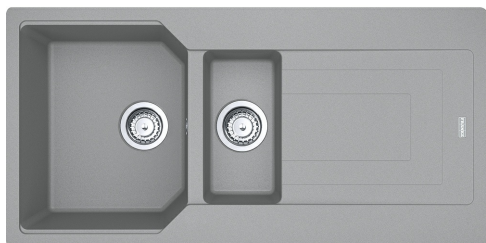

## Fragranite Серый | 114.0595.451

МОДЕЛЬНЫЙ РЯД : Мойки | СЕРИЯ : Urban | МОДЕЛЬ : UBG 651-100 | ВИД ПОКРЫТИЯ : Fragranite Серый | ТИП МОНТАЖА : Врезная | ТИП МОНТАЖА : Вровень со столешницей

Серия Urban привлекает внимание необычным дизайном, в котором простые линии и тонкая градация высоты крыла играют главную роль. Модели очень функциональны за счёт специального пониженного бортика внутри чаши, на который можно установить дополнительные аксессуары, такие как перфорированная миска для сушки или коврик Rollmat.

Благодаря новой запатентованной системе быстрого монтажа FastFix® ваша мойка легко и без специальных приспособлений может быть установлена в столешницу. Запатентованная система Easy-Fix® подходит для всех типов столешниц от 12 мм. В комплект входит вентиль-автомат и специальный монтажный фланец для установки смесителя.

### TECHNICAL DATA

Глубина чаши	220,00 mm
Длина чаши	350,00 mm
Ширина чаши	425,00 mm
Длина	1 000,00 mm
Ширина	500,00 mm
Длина выреза	964,00 mm
Ширина выреза	464,00 mm
Ширина шкафа	600,00 mm
Диаметр выпуска	3 1/2"
Угловой радиус	R: 20 mm
Расположение чаши	Оборачиваемая
Отверстие под смеситель	2 шт., предварительно сформированны с обратной стороны