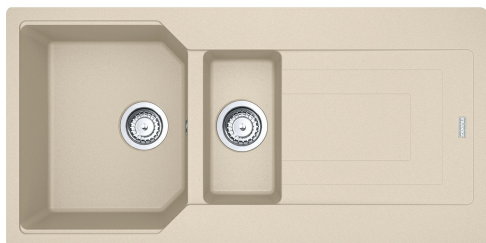

Fragranite Бежевый | 114.0595.436

МОДЕЛЬНЫЙ РЯД : Мойки | СЕРИЯ : Urban | МОДЕЛЬ : UBG 651-100 | ВИД ПОКРЫТИЯ : Fragranite Бежевый | ТИП МОНТАЖА : Врезная | ТИП МОНТАЖА : Вровень со столешницей

Серия Urban привлекает внимание необычным дизайном, в котором простые линии и тонкая градация высоты крыла играют главную роль. Модели очень функциональны за счёт специального пониженного бортика внутри чаши, на который можно установить дополнительные аксессуары, такие как перфорированная миска для сушки или коврик Rollmat.

Благодаря новой запатентованной системе быстрого монтажа FastFix® ваша мойка легко и без специальных приспособлений может быть установлена в столешницу. Запатентованная система Easy-Fix® подходит для всех типов столешниц от 12 мм. В комплект входит вентиль-автомат и специальный монтажный фланец для установки смесителя.

TECHNICAL DATA

Глубина чаши	220,00 mm
Длина чаши	350,00 mm
Ширина чаши	425,00 mm
Длина	1 000,00 mm
Ширина	500,00 mm
Длина выреза	964,00 mm
Ширина выреза	464,00 mm
Ширина шкафа	600,00 mm
Диаметр выпуска	3 1/2"
Угловой радиус	R: 20 mm
Расположение чаши	Оборачиваемая
Отверстие под смеситель	2 шт., предварительно сформированны с обратной стороны