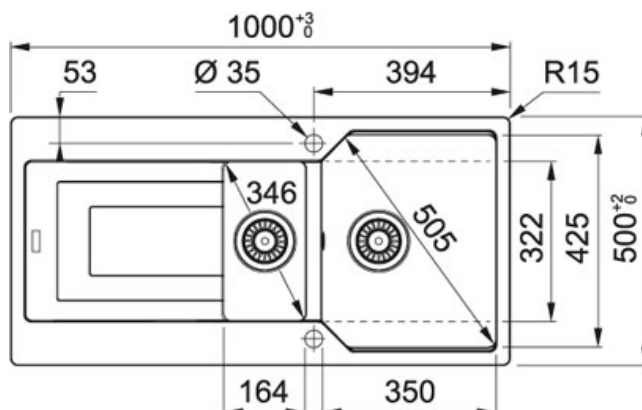

Fragranite Бежевый | 114.0595.436

МОДЕЛЬНЫЙ РЯД : Мойки | СЕРИЯ : Urban | МОДЕЛЬ : UBG 651-100 | ВИД ПОКРЫТИЯ : Fragranite Бежевый | ТИП МОНТАЖА : Врезная | ТИП МОНТАЖА : Вровень со столешницей

Серия Urban привлекает внимание необычным дизайном, в котором простые линии и тонкая градация высоты крыла играют главную роль. Модели очень функциональны за счёт специального пониженного бортика внутри чаши, на который можно установить дополнительные аксессуары, такие как перфорированная миска для сушки или коврик Rollmat.

Благодаря новой запатентованной системе быстрого монтажа FastFix® ваша мойка легко и без специальных приспособлений может быть установлена в столешницу. Запатентованная система Easy-Fix® подходит для всех типов столешниц от 12 мм. В комплект входит вентиль-автомат и специальный монтажный фланец для установки смесителя.

TECHNICAL DATA

Глубина чаши	220,00 mm
Длина чаши	350,00 mm
Ширина чаши	425,00 mm
Длина	1 000,00 mm
Ширина	500,00 mm
Длина выреза	964,00 mm
Ширина выреза	464,00 mm
Ширина шкафа	600,00 mm
Диаметр выпуска	3 1/2"
Угловой радиус	R: 20 mm
Расположение чаши	Оборачиваемая
Отверстие под смеситель	2 шт., предварительно сформированны с обратной стороны