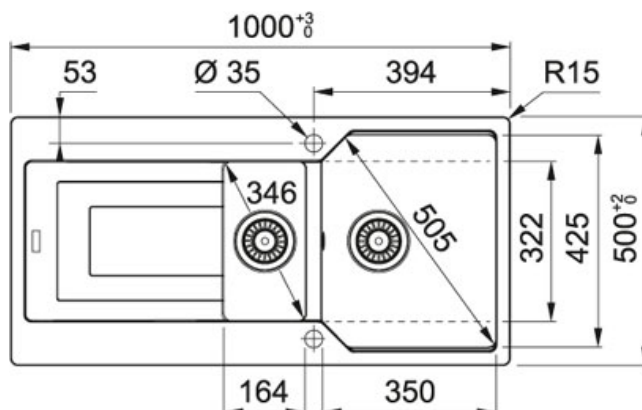

Fragranite Сахара | 114.0595.369

МОДЕЛЬНЫЙ РЯД : Мойки | СЕРИЯ : Urban | МОДЕЛЬ : UBG 651-100 | ВИД ПОКРЫТИЯ : Fraganite Сахара | ТИП МОНТАЖА : Врезная | ТИП МОНТАЖА : Вровень со столешницей

Серия Urban привлекает внимание необычным дизайном, в котором простые линии и тонкая градация высоты крыла играют главную роль. Модели очень функциональны за счёт специального пониженного бортика внутри чаши, на который можно установить дополнительные аксессуары, такие как перфорированная миска для сушки или коврик Rollmat.

Благодаря новой запатентованной системе быстрого монтажа FastFix® ваша мойка легко и без специальных приспособлений может быть установлена в столешницу. Запатентованная система Easy-Fix® подходит для всех типов столешниц от 12 мм. В комплект входит вентиль-автомат и специальный монтажный фланец для установки смесителя.

TECHNICAL DATA

| | |
|-------------------------|--|
| Глубина чаши | 220,00 mm |
| Длина чаши | 350,00 mm |
| Ширина чаши | 425,00 mm |
| Длина | 1 000,00 mm |
| Ширина | 500,00 mm |
| Длина выреза | 964,00 mm |
| Ширина выреза | 464,00 mm |
| Ширина шкафа | 600,00 mm |
| Диаметр выпуска | 3 1/2" |
| Угловой радиус | R: 20 mm |
| Расположение чаши | Оборачиваемая |
| Отверстие под смеситель | 2 шт., предварительно сформированны с обратной стороны |