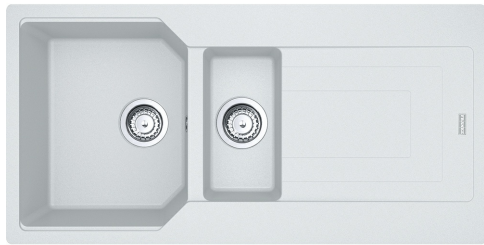

Fragranite Белый | 114.0595.440

МОДЕЛЬНЫЙ РЯД : Мойки | СЕРИЯ : Urban | МОДЕЛЬ : UBG 651-100 | ВИД ПОКРЫТИЯ : Fragranite Белый | ТИП МОНТАЖА : Врезная | ТИП МОНТАЖА : Вровень со столешницей

Серия Urban привлекает внимание необычным дизайном, в котором простые линии и тонкая градация высоты крыла играют главную роль. Модели очень функциональны за счёт специального пониженного бортика внутри чаши, на который можно установить дополнительные аксессуары, такие как перфорированная миска для сушки или коврик Rollmat.

Благодаря новой запатентованной системе быстрого монтажа FastFix® ваша мойка легко и без специальных приспособлений может быть установлена в столешницу. Запатентованная система Easy-Fix® подходит для всех типов столешниц от 12 мм. В комплект входит вентиль-автомат и специальный монтажный фланец для установки смесителя.