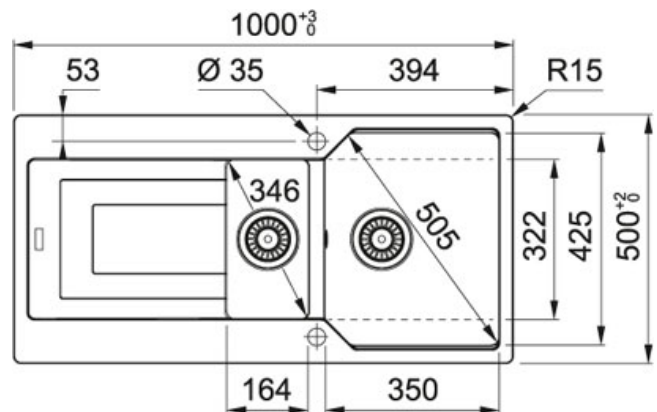

Fragranite Белый | 114.0595.440

МОДЕЛЬНЫЙ РЯД : Мойки | СЕРИЯ : Urban | МОДЕЛЬ : UBG 651-100 | ВИД ПОКРЫТИЯ : Fragranite Белый | ТИП МОНТАЖА : Врезная | ТИП МОНТАЖА : Вровень со столешницей

Серия Urban привлекает внимание необычным дизайном, в котором простые линии и тонкая градация высоты крыла играют главную роль. Модели очень функциональны за счёт специального пониженного бортика внутри чаши, на который можно установить дополнительные аксессуары, такие как перфорированная миска для сушки или коврик Rollmat.

Благодаря новой запатентованной системе быстрого монтажа FastFix® ваша мойка легко и без специальных приспособлений может быть установлена в столешницу. Запатентованная система Easy-Fix® подходит для всех типов столешниц от 12 мм. В комплект входит вентиль-автомат и специальный монтажный фланец для установки смесителя.

TECHNICAL DATA

Глубина чаши	220,00 mm
Длина чаши	350,00 mm
Ширина чаши	425,00 mm
Длина	1 000,00 mm
Ширина	500,00 mm
Длина выреза	964,00 mm
Ширина выреза	464,00 mm
Ширина шкафа	600,00 mm
Диаметр выпуска	3 1/2"
Угловой радиус	R: 20 mm
Расположение чаши	Оборачиваемая
Отверстие под смеситель	2 шт., предварительно сформированны с обратной стороны

ОСОБЕННОСТИ

- Активная антибактериальная защита