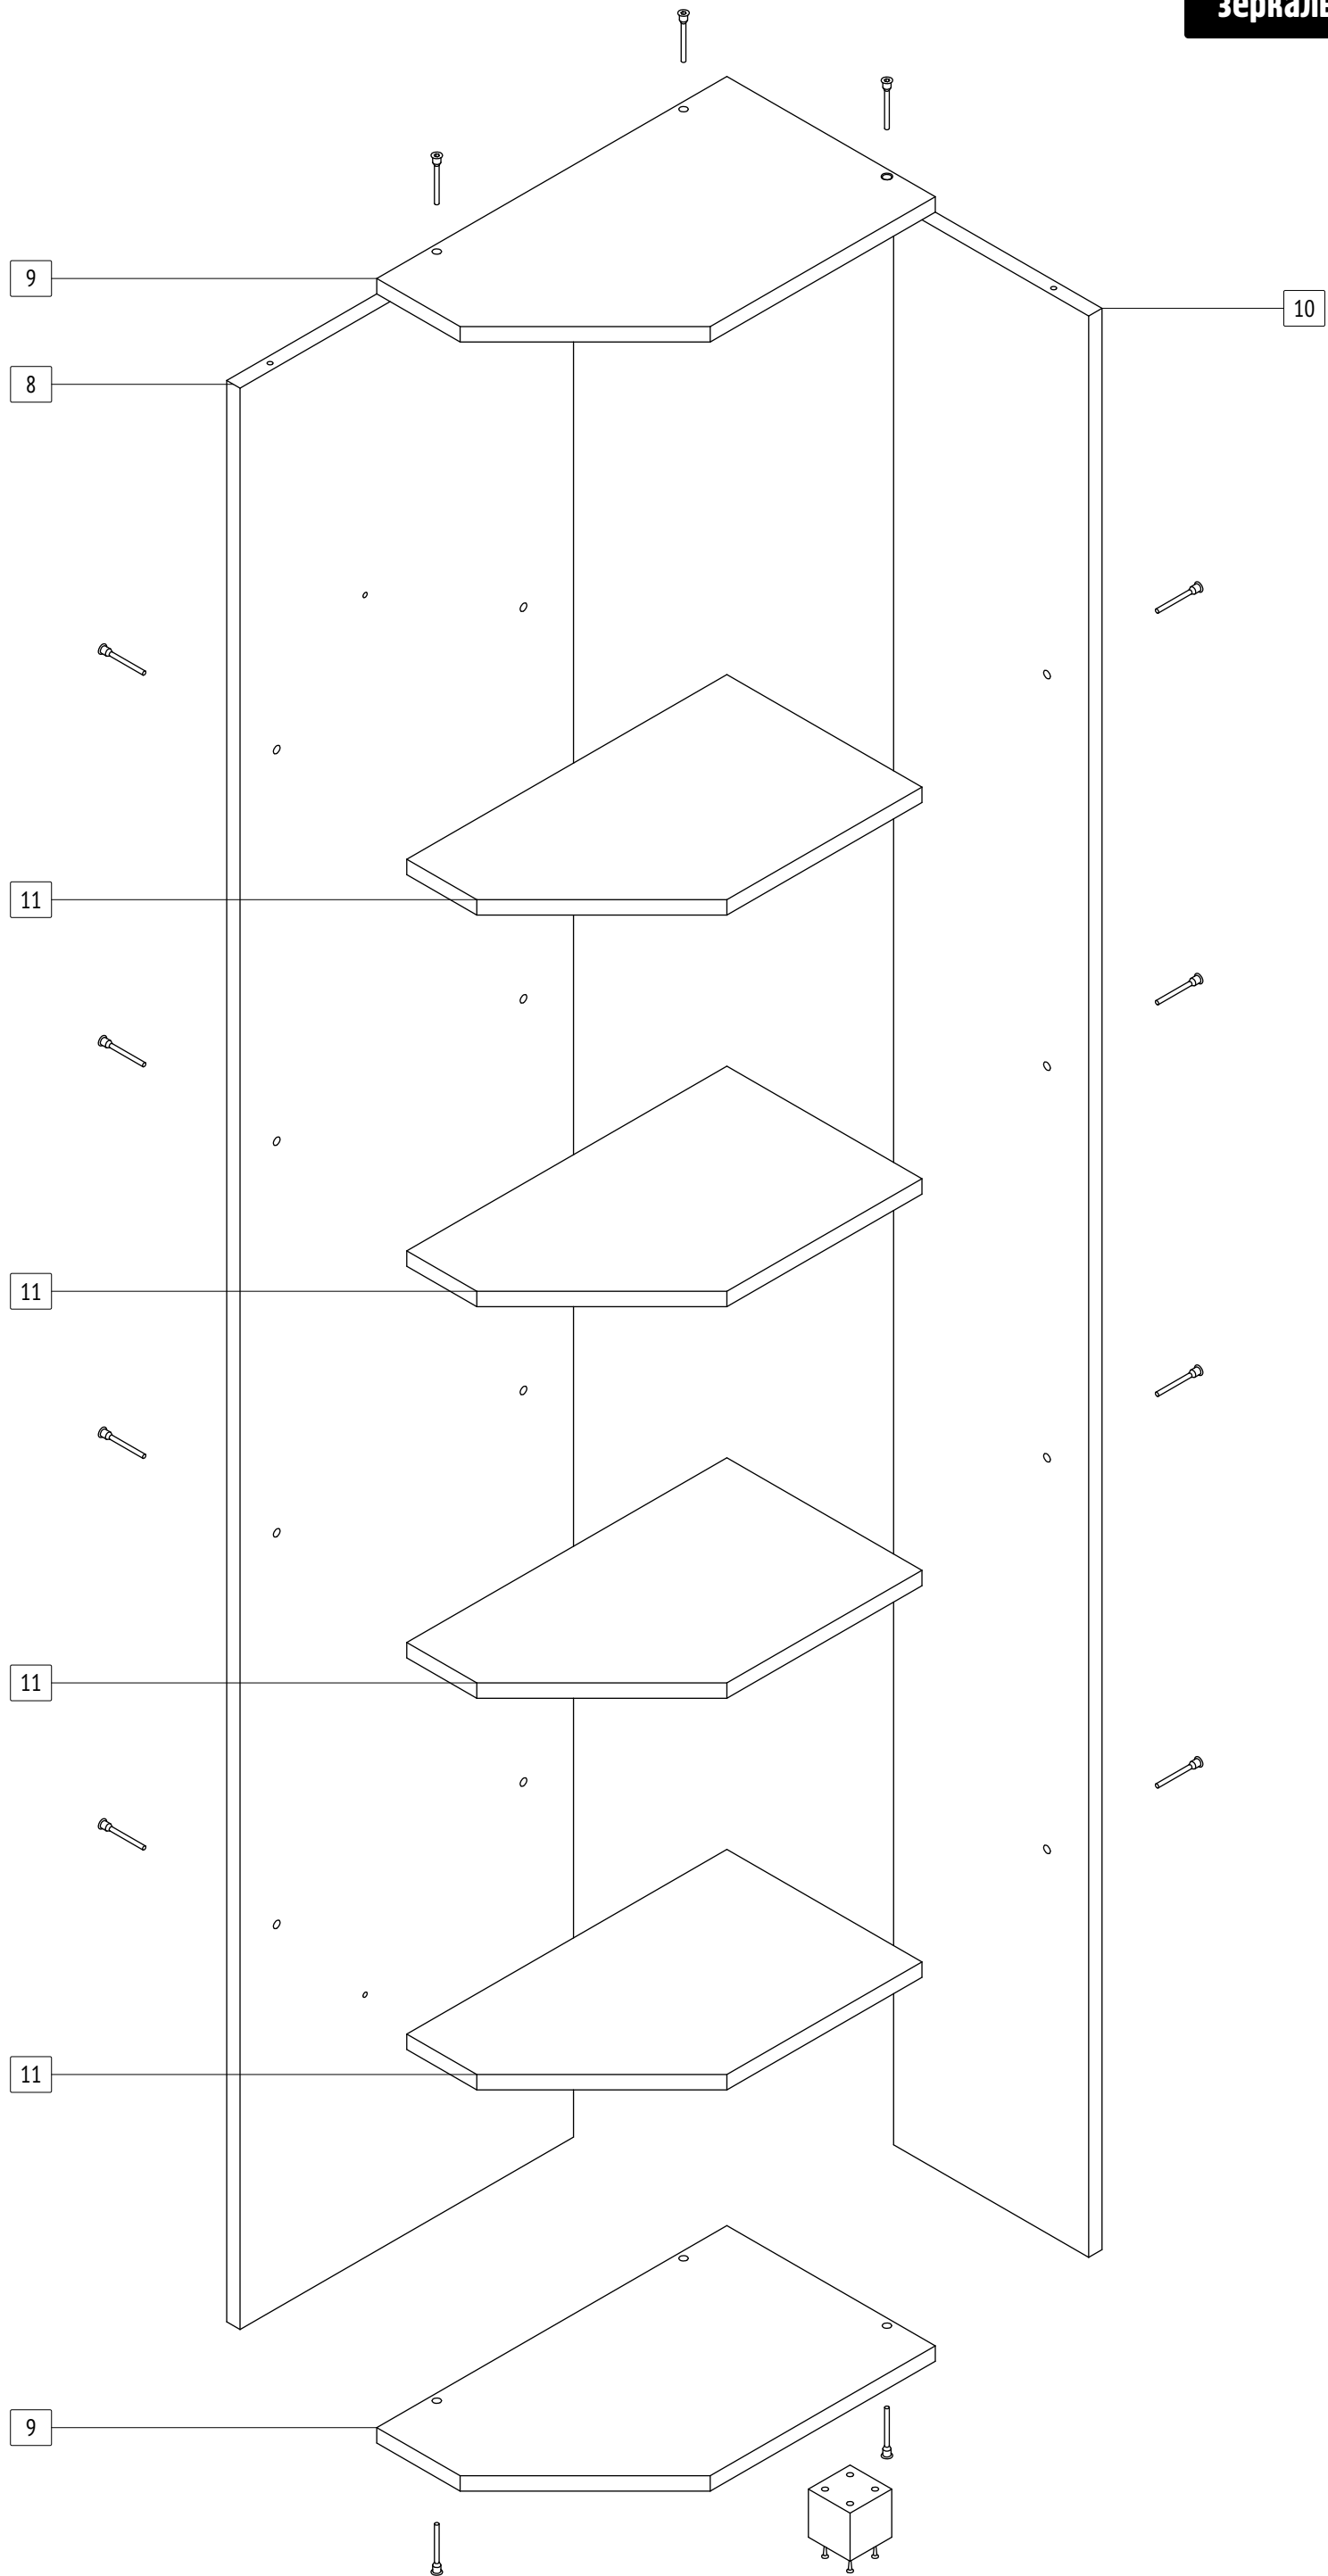

ГАРАНТИИ ПРОИЗВОДИТЕЛЯ:

Производитель гарантирует соответствие выпускаемой продукции требованиям ГОСТа 16371-2014 при соблюдении условий хранения, транспортировки и эксплуатации. Установленная гарантия производителя составляет два года со дня покупки изделия. Гарантия не распространяется на повреждения, вызванные нарушениями правил хранения, транспортировки и эксплуатации. Производитель вправе отказать в гарантийном устранении повреждений, вызванных вследствие самостоятельной доставки изделия из пункта продажи, а также сборки неквалифицированными специалистами. Срок эксплуатации изделия составляет десять лет.

ПРАВИЛА ЭКСПЛУАТАЦИИ И УХОДА ЗА МЕБЕЛЬЮ:

Срок службы мебели зависит не только от ее качества, но и от Вашего отношения к ней. Следуйте простым правилам для сохранения внешнего вида и долговечности приобретенной мебели:

- Не допускайте попадание влаги на элементы мебели. В случае контакта с водой, во избежание разбухания деталей и отслоения кромок, незамедлительно протрите изделие насухо.
- Не эксплуатируйте мебель во влажных, не проветриваемых и не отапливаемых помещениях.
- Размещайте мебель не ближе одного метра от нагревательных приборов и систем отопления.
- Исключите постоянный прямой контакт солнечных лучей с поверхностью изделия.
- Оберегайте поверхность изделия и его конструктивных элементов от механических повреждений, вызванных острыми и твердыми предметами или чрезмерными физическими нагрузками.
- Для ухода за мебелью рекомендуется использовать мягкие ткани со специальными моющими средствами для мебели. Не протирайте поверхность изделия моющими средствами на абразивной основе и агрессивными жидкостями, в составе которых присутствуют кислоты и щелочи.
- В процессе эксплуатации возможно ослабление крепежной фурнитуры. Периодически проверяйте узлы изделия и, по мере необходимости, проводите «подтяжку» фурнитуры.
- При наличии в изделии стеклянных элементов помните, что эксплуатация изделия с поврежденными стеклянными элементами сопряжена с риском получения серьезных травм.

ОБЩИЕ УКАЗАНИЕ ПО СБОРКЕ:

Сборку изделия необходимо проводить на чистой и ровной поверхности. Во избежание повреждений кромок не ставьте детали торцом на твердую поверхность. Перед началом сборки определите назначение каждой детали. Для сборки может потребоваться дополнительный инструмент: крестовая отвертка, дрель, молоток, рулетка, уголок. В изделии могут присутствовать несущественные технологические отверстия. При обнаружении следов от производственной маркировки деталей, удалите их при помощи моющего средства. Производитель оставляет за собой право вносить незначительные конструктивные изменения в выпускаемую продукцию без предварительного уведомления и отображения в настоящей инструкции.

вырезать и приклеить к задней стенке изделия ✂

Мебельная фабрика «MODERN»
ИП Сараев Александр Вячеславович, ОГРНИП 319183200027740, ИНН 183110943230
426000, Россия, Удмуртская республика, город Ижевск, улица Новосмирновская 40
Угловое завершение «Нарина»

K64

габаритные размеры изделия: 2100x250x420

Дата изготовления: 2021 год

ГОСТ 16371-2014

ЕАС Декларация о соответствии ЕАЭС N RU Д-РУ.АМ05.В.06688.19

РС Сертификат соответствия РОСС RU C-RU.АК01.Н.03612.19

Гарантийный срок 24 месяца
Срок эксплуатации 10 лет

ЕАС Декларация о соответствии
ЕАЭС N RU Д-РУ.АМ05.В.06688.19

РС Сертификат соответствия
РОСС RU C-RU.АК01.Н.03612.19

Разметка для
установки опор
● отсутствует.