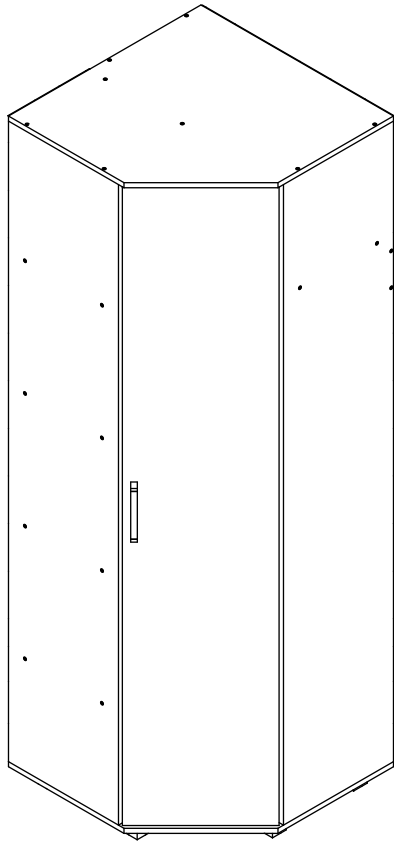

ПАСПОРТ ИЗДЕЛИЯ

Угловой шкаф «Нарина»

K57

габаритные размеры изделия: 2100x700x700

УВАЖАЕМЫЙ ПОКУПАТЕЛЬ!

Мебельная фабрика «MODERN» выражает благодарность за выбор продукции нашего производства. Перед началом сборки внимательно ознакомьтесь с паспортом изделия, проведите проверку содержимого упаковок на наличие дефектов и соответствие комплекточной ведомости. Для устранения несоответствий в изделии и причин их возникновения, просим Вас сохранять части упаковок со всеми наклеенными этикетками. Претензии по качеству и комплектности продукции принимаются по месту приобретения.