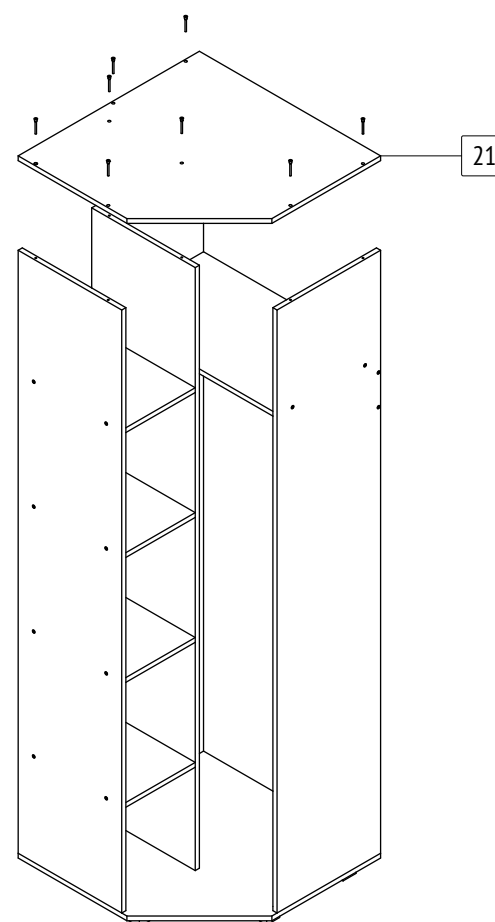

1

Возможна сборка в зеркальном исполнении

2

Разметка для
установки опор
● отсутствует.

3

4

5

6