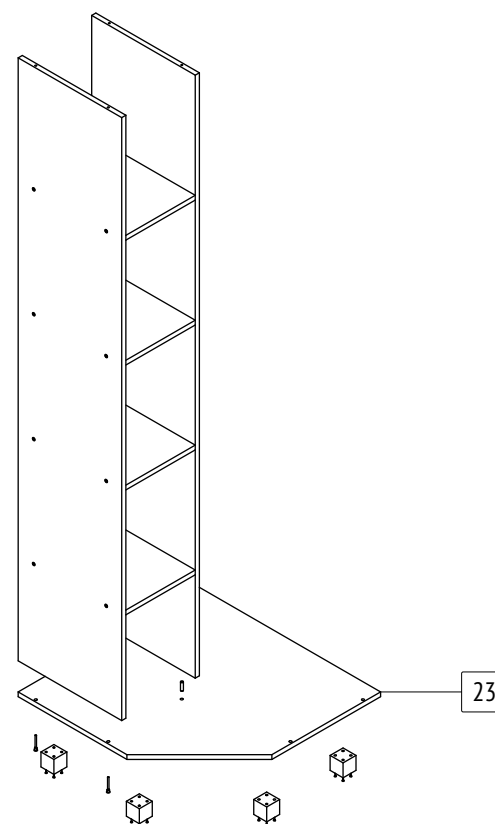

1

Возможна сборка в зеркальном исполнении

2

Разметка для
установки опор
● отсутствует.

3

4

5

6