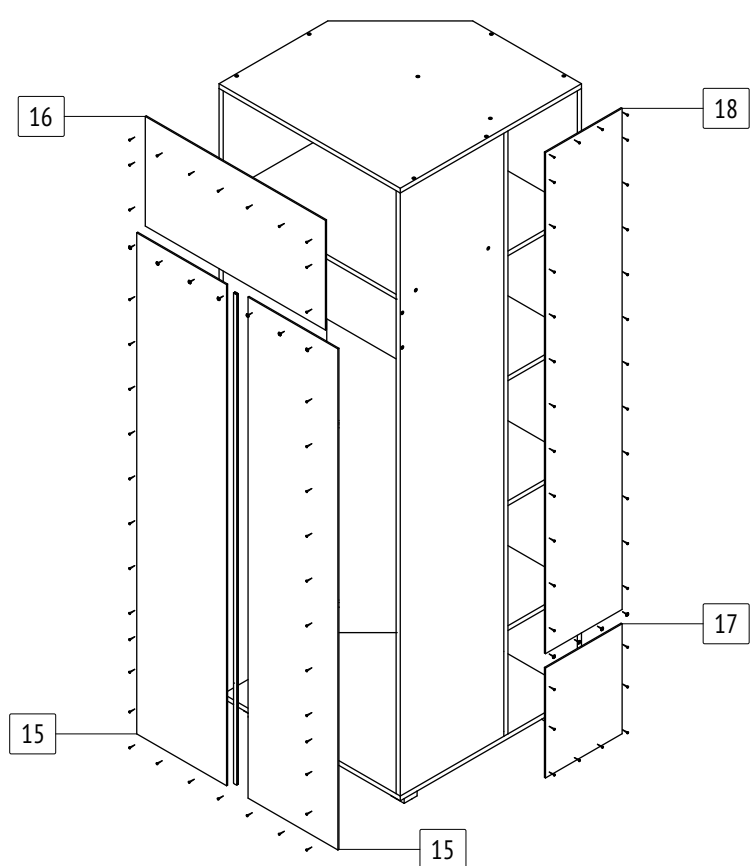

1

Возможна сборка в зеркальном исполнении

2

Разметка для
установки опор
● отсутствует.

3

4

5

6