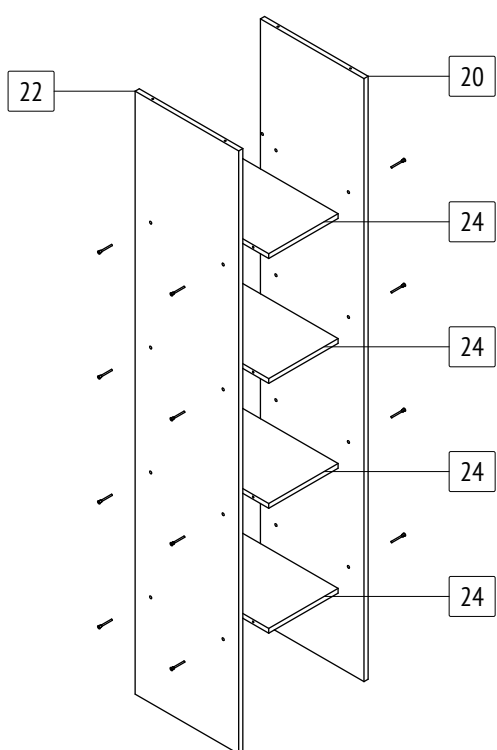

1

Возможна сборка в зеркальном исполнении