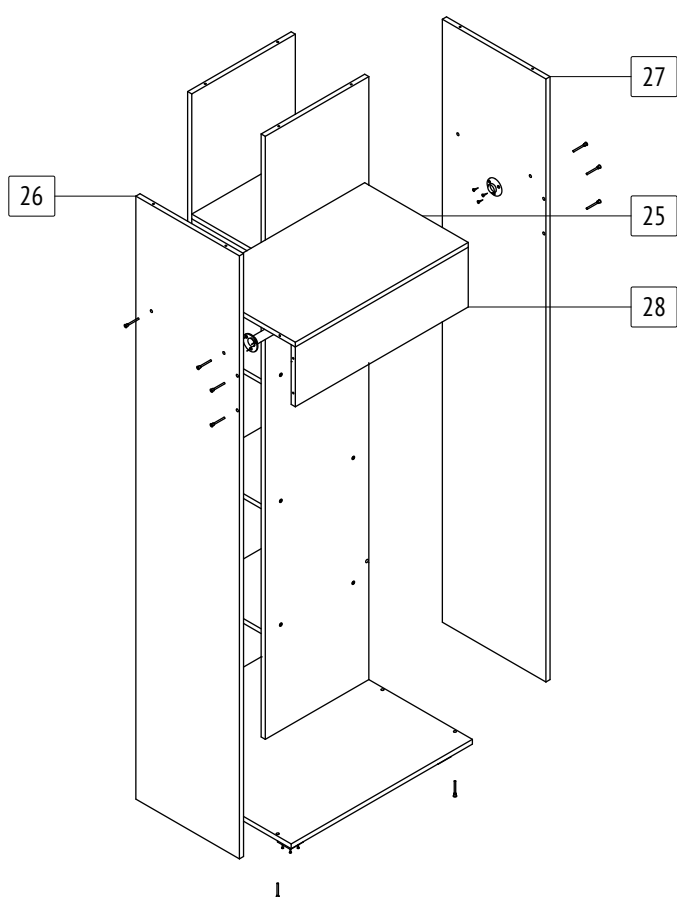

Разметка для
установки опор
● отсутствует.

3