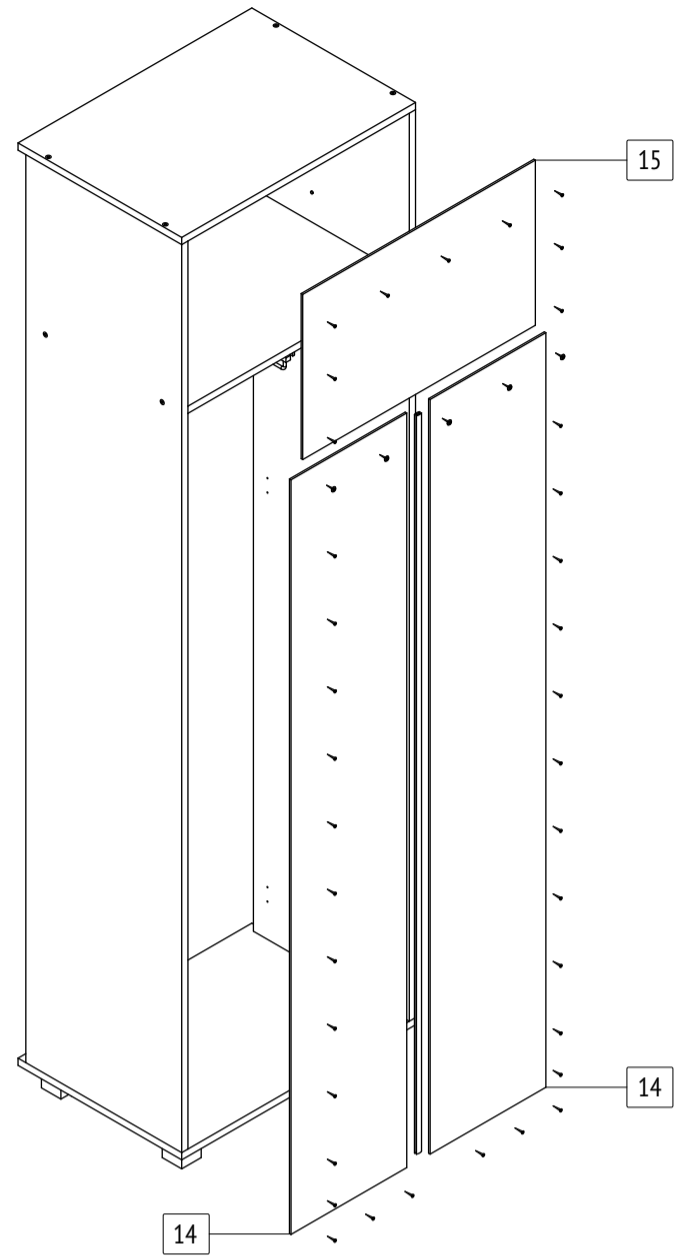

1

! Разметка для
установки опор
● отсутствует.

2

3