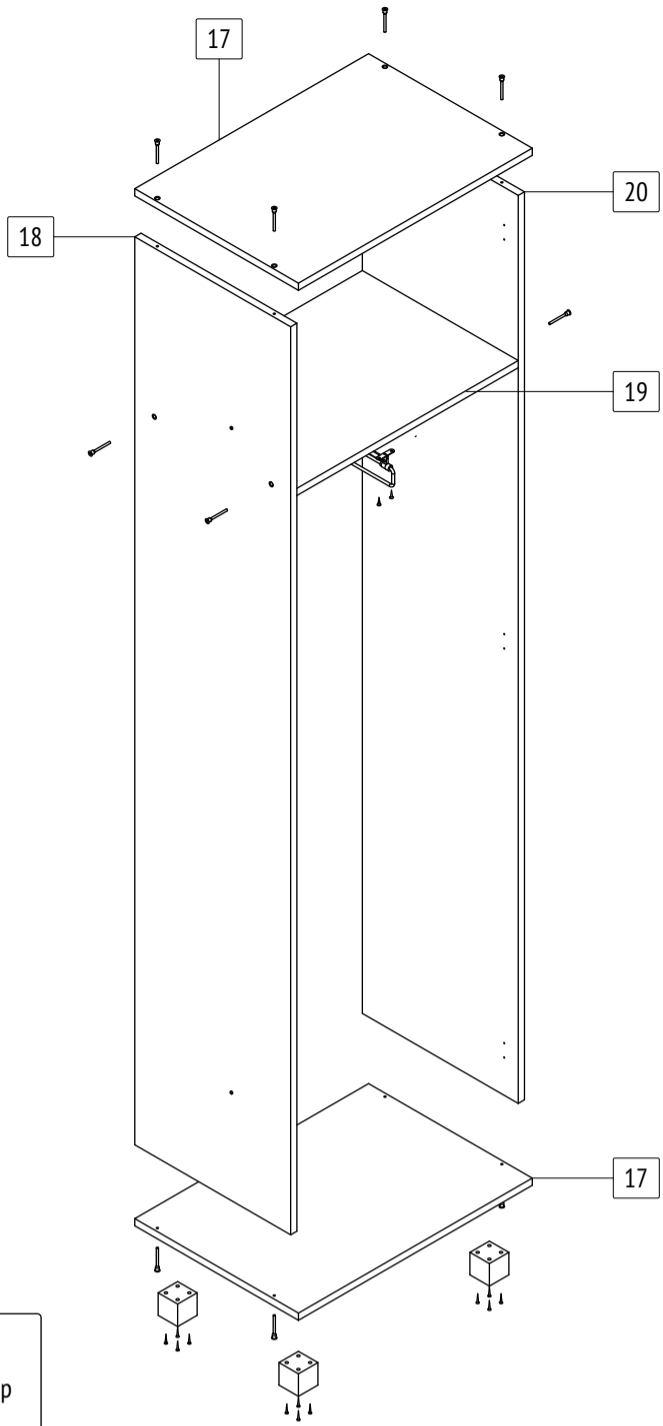

1

! Разметка для
установки опор
● отсутствует.

2