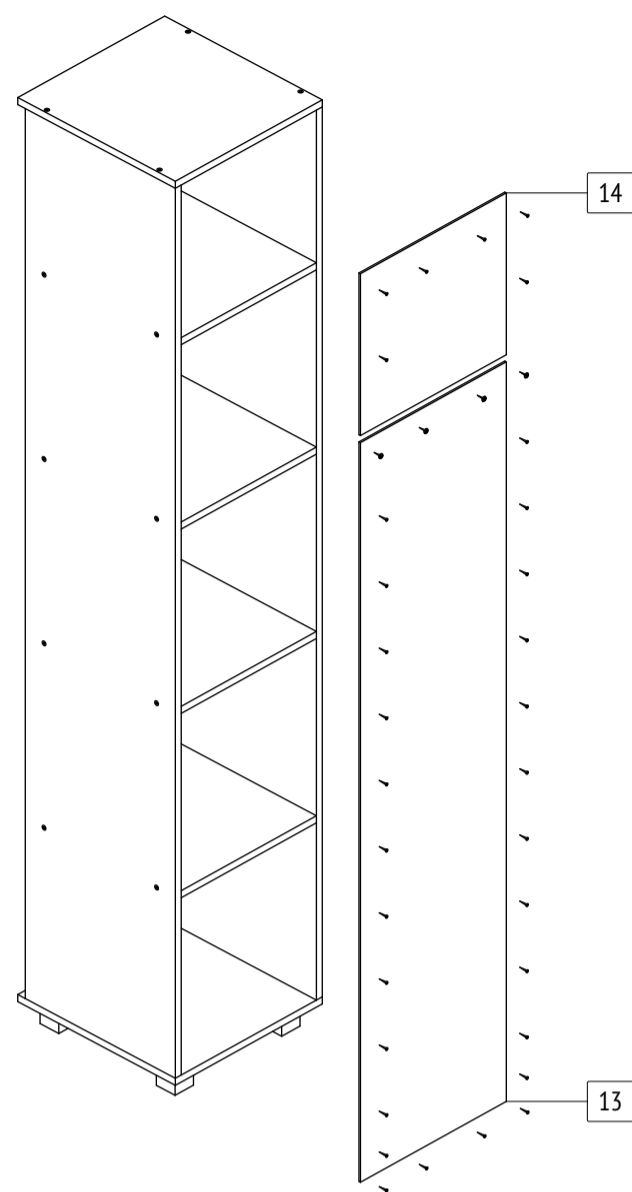

1

**возможна сборка в
зеркальном исполнении**

Разметка для
установки опор
отсутствует.

2

3