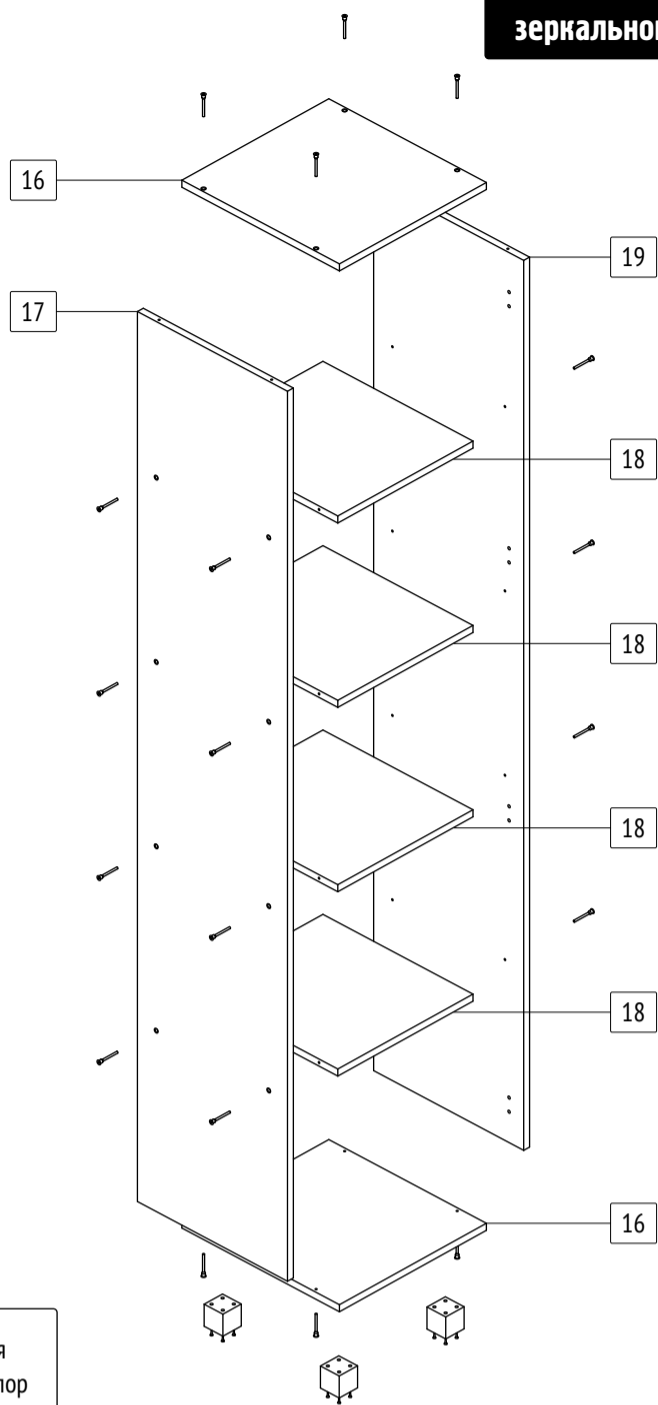

1

**возможна сборка в
зеркальном исполнении**

Разметка для
установки опор
отсутствует.

2