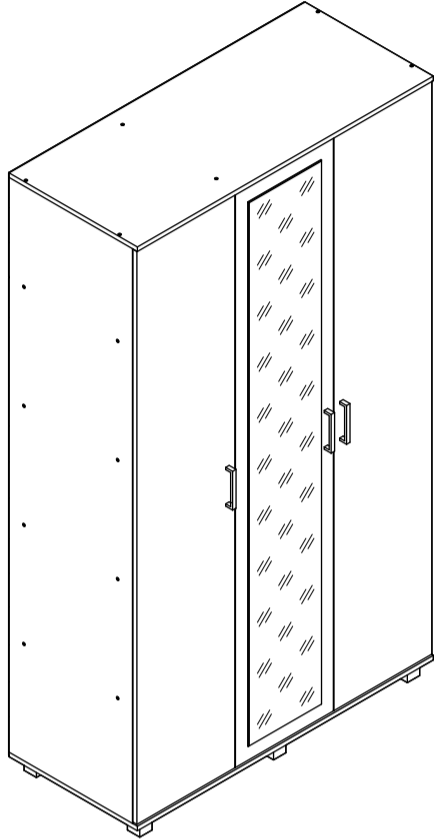

ПАСПОРТ ИЗДЕЛИЯ

Шкаф «Ева»

E31

габаритные размеры изделия: 2100x1200x520

УВАЖАЕМЫЙ ПОКУПАТЕЛЬ!

Мебельная фабрика «MODERN» выражает благодарность за выбор продукции нашего производства. Перед началом сборки внимательно ознакомьтесь с паспортом изделия, проведите проверку содержимого упаковок на наличие дефектов и соответствие комплекточной ведомости. Для устранения несоответствий в изделии и причин их возникновения, просим Вас сохранять части упаковок со всеми наклеенными этикетками. Претензии по качеству и комплектности продукции принимаются по месту приобретения.