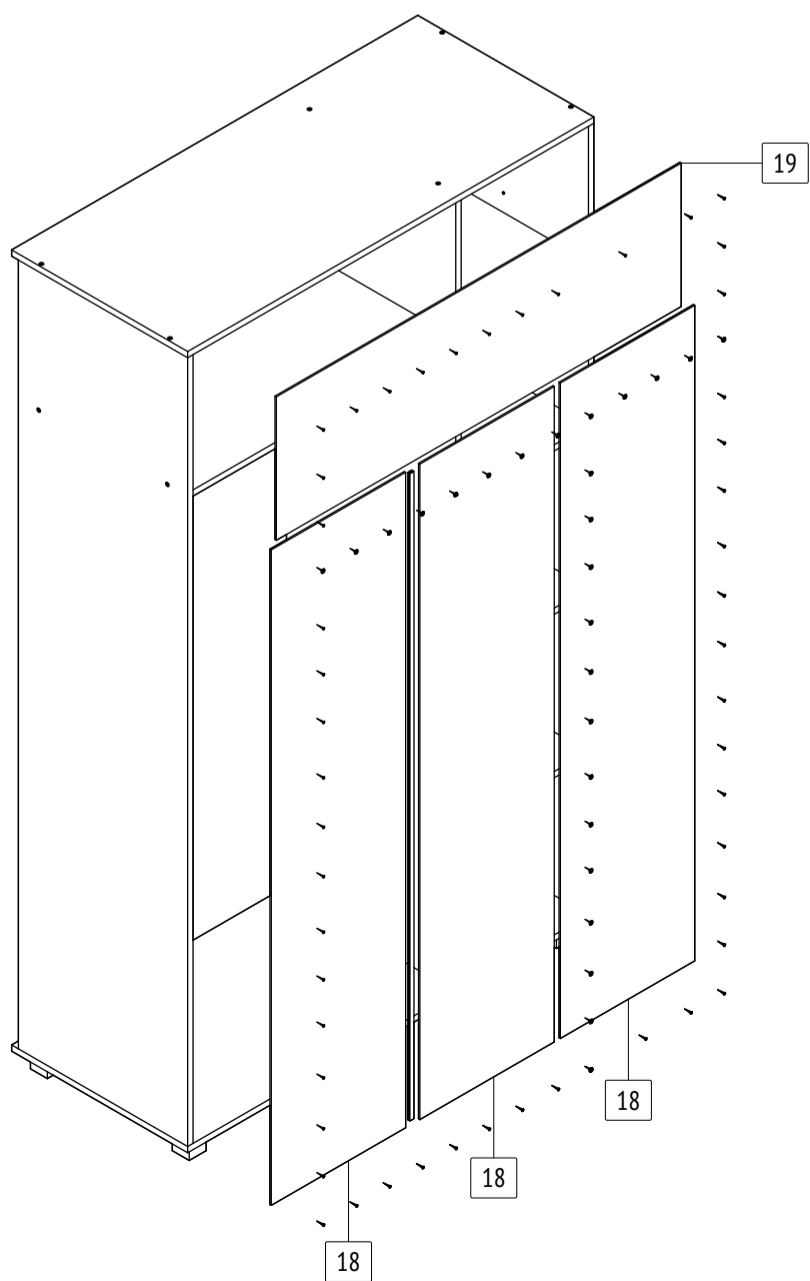

1

! Разметка для установки опор
● отсутствует.

2

3

4