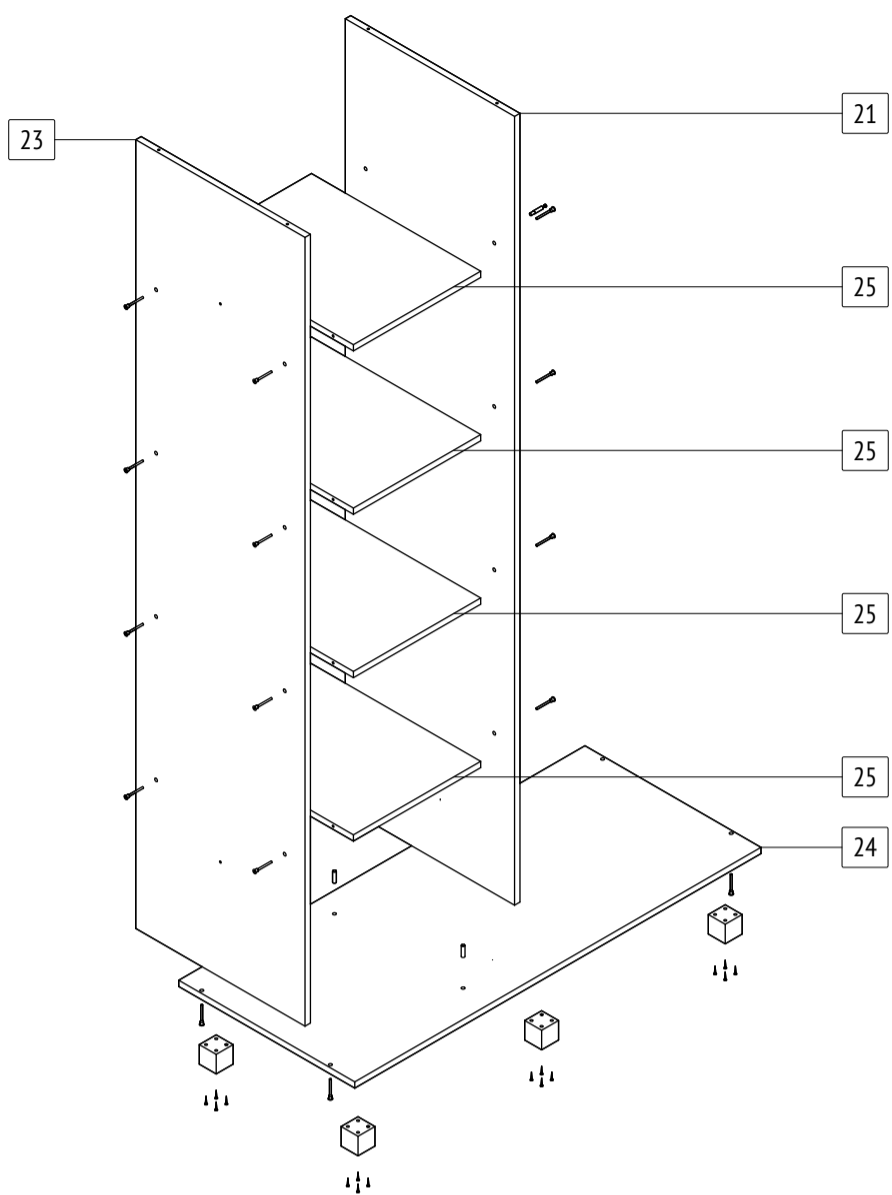

1

! Разметка для установки опор
● отсутствует.

2