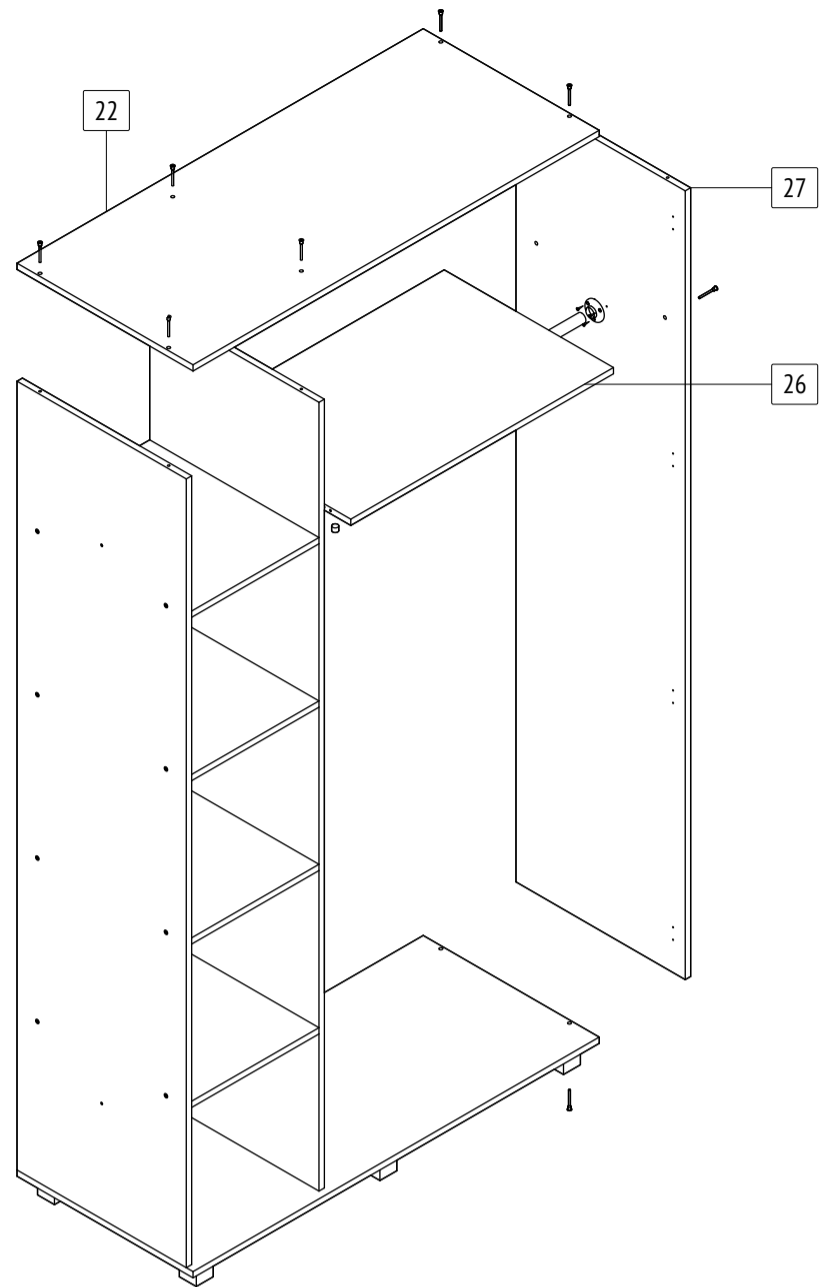

1

! Разметка для установки опор
● отсутствует.

2

3

4