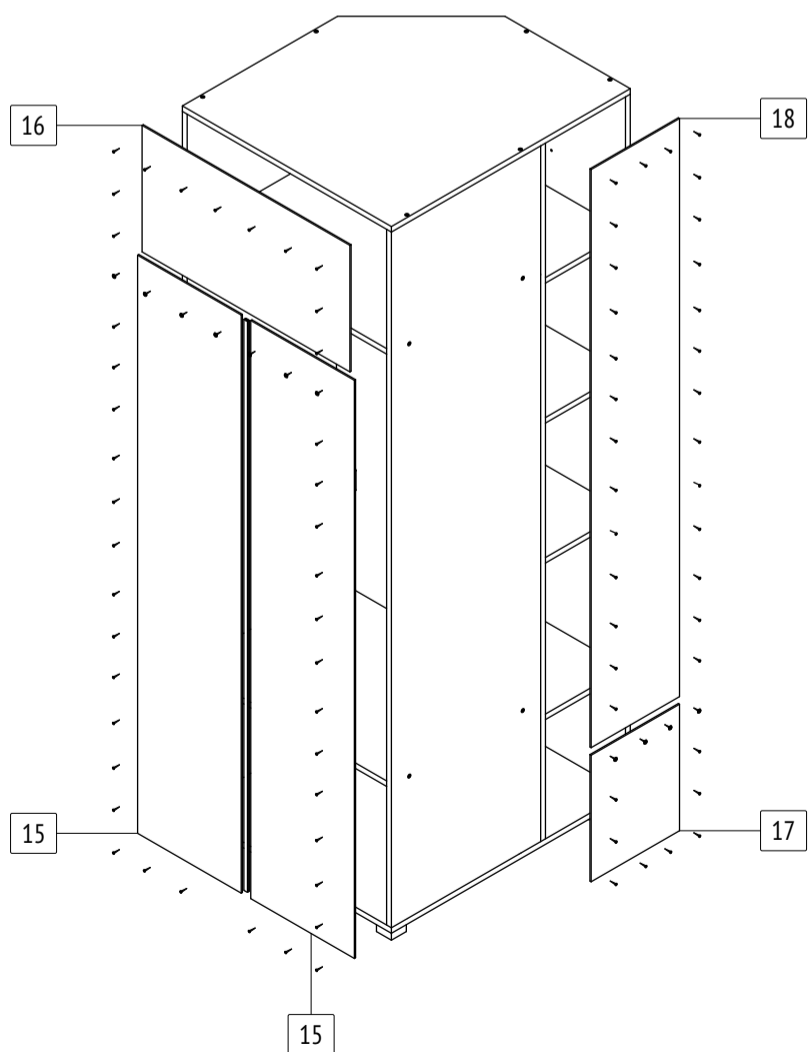

1

**возможна сборка в
зеркальном исполнении**

2

3

4