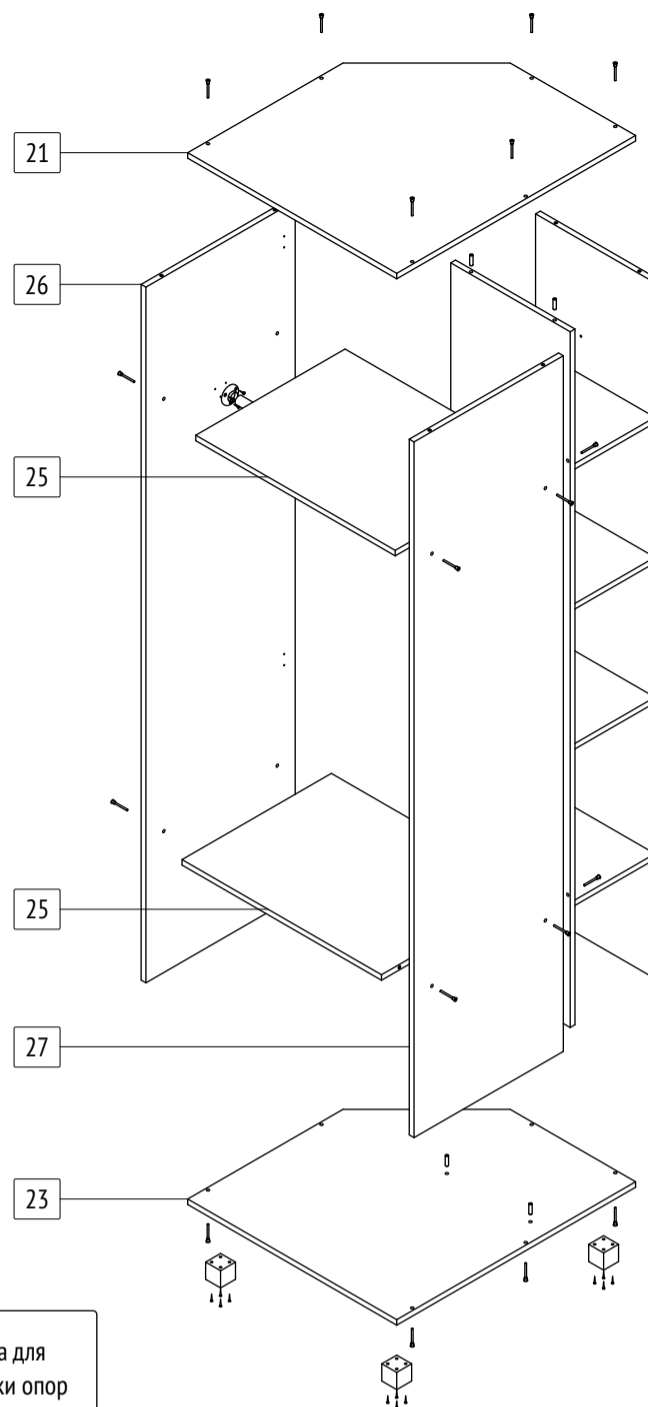

1

**возможна сборка в
зеркальном исполнении**

2

3

4