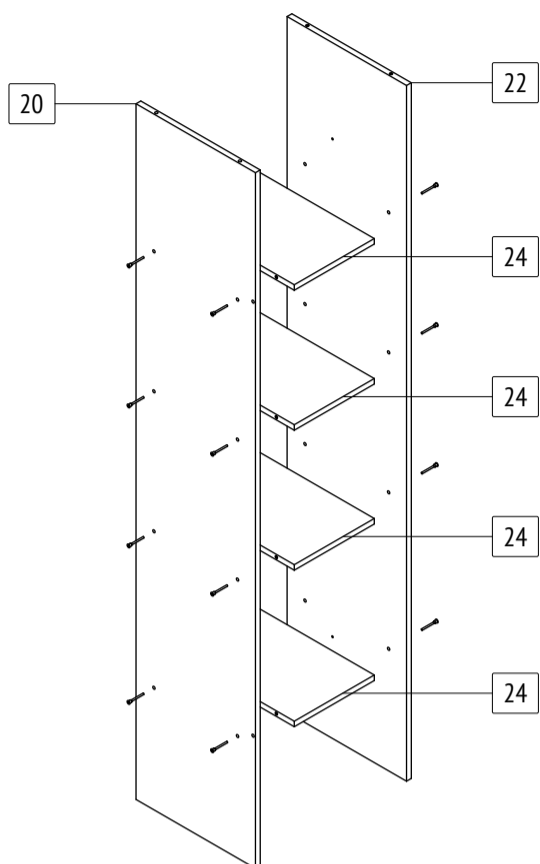

1

**возможна сборка в
зеркальном исполнении**