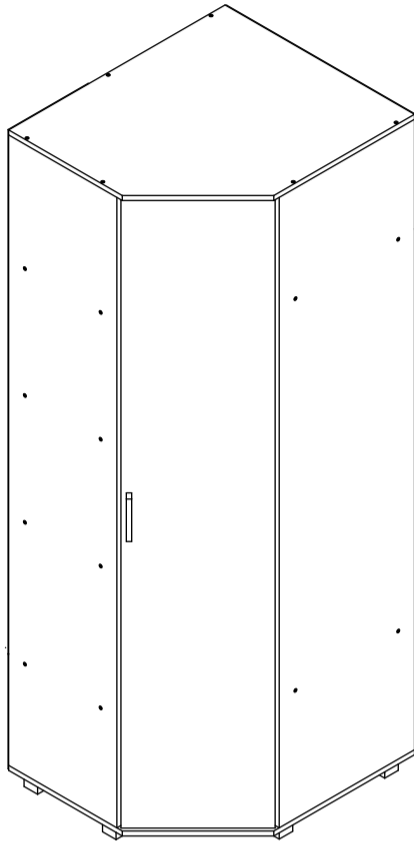

ПАСПОРТ ИЗДЕЛИЯ

Угловой шкаф «Ева»

E57

габаритные размеры изделия: 2100x700x800

УВАЖАЕМЫЙ ПОКУПАТЕЛЬ!

Мебельная фабрика «MODERN» выражает благодарность за выбор продукции нашего производства. Перед началом сборки внимательно ознакомьтесь с паспортом изделия, проведите проверку содержимого упаковок на наличие дефектов и соответствие комплекточной ведомости. Для устранения несоответствий в изделии и причин их возникновения, просим Вас сохранять части упаковок со всеми наклеенными этикетками. Претензии по качеству и комплектности продукции принимаются по месту приобретения.