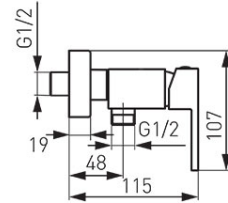

Код: BZI7BL

Zisso Black смеситель для душа настенный

<https://ru.ferrocompany.com/product-5906-BZI7BL.html>Индивидуальная упаковка: **1, индивидуальная упаковка со штрих-кодом для розничной продаже**

- 5 лет гарантии
- керамический регулятор
- настенный монтаж
- эксцентрический подвод G1/2 межцентровое расстояние 150 ± 20 мм
- подключение душа G1/2
- черный цвет