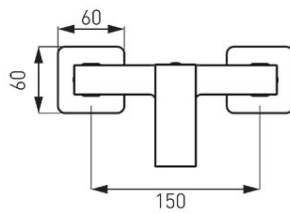

Код: BZI7BL

Zisso Black смеситель для душа настенный

<https://ru.ferrocompany.com/product-5906-BZI7BL.html>Индивидуальная упаковка: **1, индивидуальная упаковка со штрих-кодом для розничной продаже**

- 5 лет гарантии
- керамический регулятор
- настенный монтаж
- эксцентрический подвод G1/2 межцентровое расстояние 150 ± 20 мм
- подключение душа G1/2
- черный цвет