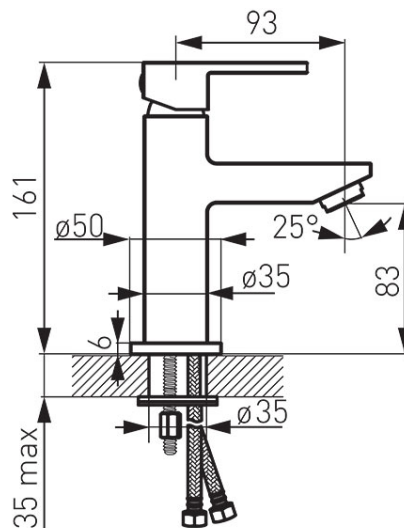

**Код: BZI2BL**

Zisso Black смеситель для умывальника консольный

<https://ru.ferrocompany.com/product-5903-BZI2BL.html>Индивидуальная упаковка: **1, индивидуальная упаковка со штрих-кодом для розничной продаже**

- 5 лет гарантии
- керамический регулятор
- монтаж на одно отверстие
- регулятор струи M24x1
- гибкая подводка G3/8 - M10x1
- черный цвет