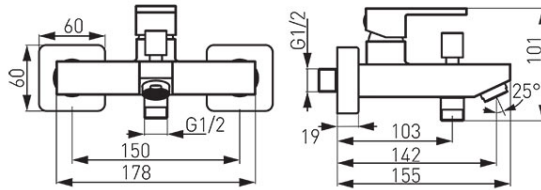

**Код: BZI1BL**

Zisso Black смеситель для ванны настенный

<https://ru.ferrocompany.com/product-5902-BZI1BL.html>Индивидуальная упаковка: **1, индивидуальная упаковка со штрих-кодом для розничной продаже**

- 5 лет гарантии
- керамический регулятор
- автоматический переключатель ванна/душ с блокировкой
- регулятор струи M24x1
- эксцентрический подвод G1/2 межцентровое расстояние  $150 \pm 20$  мм
- черный цвет