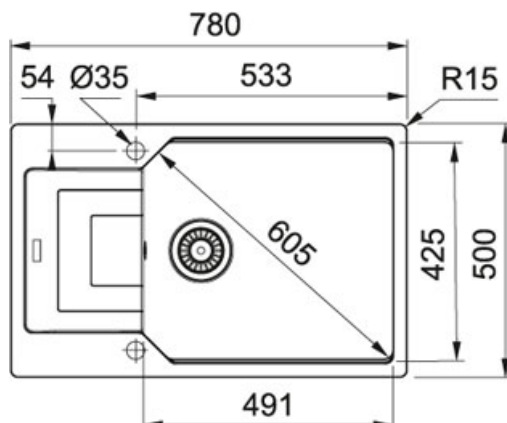

## Fragranite Миндаль | 114.0595.290

МОДЕЛЬНЫЙ РЯД : Мойки | СЕРИЯ : Urban | ТИП МОНТАЖА : Врезная | МОДЕЛЬ : UBG 611-78L | ВИД ПОКРЫТИЯ :  
Fragranite Миндаль | ТИП МОНТАЖА : Вровень со столешницей

Серия Urban привлекает внимание необычным дизайном, в котором простые линии и тонкая градация высоты крыла играют главную роль. Модели очень функциональны за счёт специального пониженного бортика внутри чаши, на который можно установить дополнительные аксессуары, такие как перфорированная миска для сушки или коврик Rollmat.

Благодаря новой запатентованной системе быстрого монтажа FastFix® ваша мойка легко и без специальных приспособлений может быть установлена в столешницу. Запатентованная система Easy-Fix® подходит для всех типов столешниц от 12 мм. В комплект входит вентиль-автомат и специальный монтажный фланец для установки смесителя.

### TECHNICAL DATA

Глубина чаши	220,00 mm
Длина чаши	491,00 mm
Ширина чаши	425,00 mm
Длина	780,00 mm
Ширина	500,00 mm
Длина выреза	744,00 mm
Ширина выреза	464,00 mm
Ширина шкафа	600,00 mm
Диаметр выпуска	3 1/2"
Угловой радиус	R: 15 mm
Расположение чаши	Оборачиваемая
Отверстие под смеситель	2 шт., предварительно сформированны с обратной стороны