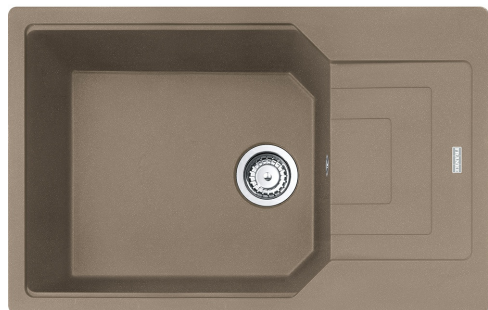

## Fragranite Миндаль | 114.0595.290

МОДЕЛЬНЫЙ РЯД : Мойки | СЕРИЯ : Urban | ТИП МОНТАЖА : Врезная | МОДЕЛЬ : UBG 611-78L | ВИД ПОКРЫТИЯ :  
Fragranite Миндаль | ТИП МОНТАЖА : Вровень со столешницей

Серия Urban привлекает внимание необычным дизайном, в котором простые линии и тонкая градация высоты крыла играют главную роль. Модели очень функциональны за счёт специального пониженного бортика внутри чаши, на который можно установить дополнительные аксессуары, такие как перфорированная миска для сушки или коврик Rollmat.

Благодаря новой запатентованной системе быстрого монтажа FastFix® ваша мойка легко и без специальных приспособлений может быть установлена в столешницу. Запатентованная система Easy-Fix® подходит для всех типов столешниц от 12 мм. В комплект входит вентиль-автомат и специальный монтажный фланец для установки смесителя.

### TECHNICAL DATA

Глубина чаши	220,00 mm
Длина чаши	491,00 mm
Ширина чаши	425,00 mm
Длина	780,00 mm
Ширина	500,00 mm
Длина выреза	744,00 mm
Ширина выреза	464,00 mm
Ширина шкафа	600,00 mm
Диаметр выпуска	3 1/2"
Угловой радиус	R: 15 mm
Расположение чаши	Оборачиваемая
Отверстие под смеситель	2 шт., предварительно сформированны с обратной стороны