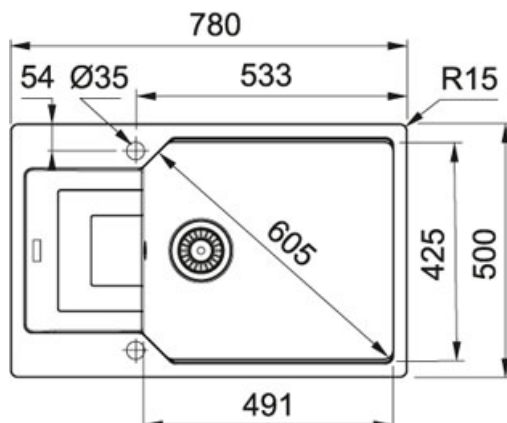

## Fragranite Бежевый | 114.0595.288

МОДЕЛЬНЫЙ РЯД : Мойки | СЕРИЯ : Urban | ТИП МОНТАЖА : Врезная | МОДЕЛЬ : UBG 611-78L | ВИД ПОКРЫТИЯ :  
Fragranite Бежевый | ТИП МОНТАЖА : Вровень со столешницей

Серия Urban привлекает внимание необычным дизайном, в котором простые линии и тонкая градация высоты крыла играют главную роль. Модели очень функциональны за счёт специального пониженного бортика внутри чаши, на который можно установить дополнительные аксессуары, такие как перфорированная миска для сушки или коврик Rollmat.

Благодаря новой запатентованной системе быстрого монтажа FastFix® ваша мойка легко и без специальных приспособлений может быть установлена в столешницу. Запатентованная система Easy-Fix® подходит для всех типов столешниц от 12 мм. В комплект входит вентиль-автомат и специальный монтажный фланец для установки смесителя.

### TECHNICAL DATA

Глубина чаши	220,00 mm
Длина чаши	491,00 mm
Ширина чаши	425,00 mm
Длина	780,00 mm
Ширина	500,00 mm
Длина выреза	744,00 mm
Ширина выреза	464,00 mm
Ширина шкафа	600,00 mm
Диаметр выпуска	3 1/2"
Угловой радиус	R: 15 mm
Расположение чаши	Оборачиваемая
Отверстие под смеситель	2 шт., предварительно сформированны с обратной стороны