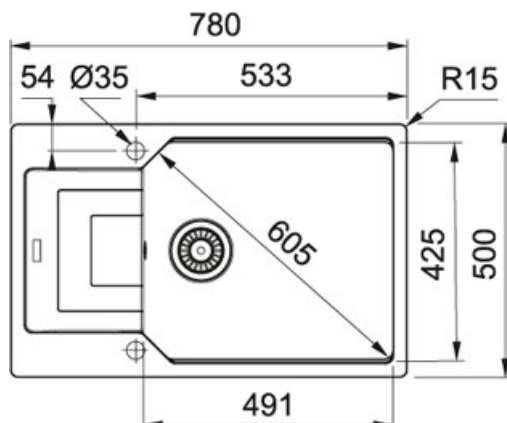

Fragranite Сахара | 114.0595.271

МОДЕЛЬНЫЙ РЯД : Мойки | СЕРИЯ : Urban | ВИД ПОКРЫТИЯ : Fragranite Сахара | ТИП МОНТАЖА : Врезная | МОДЕЛЬ : UBG 611-78L | ТИП МОНТАЖА : Вровень со столешницей

Серия Urban привлекает внимание необычным дизайном, в котором простые линии и тонкая градация высоты крыла играют главную роль. Модели очень функциональны за счёт специального пониженного бортика внутри чаши, на который можно установить дополнительные аксессуары, такие как перфорированная миска для сушки или коврик Rollmat.

Благодаря новой запатентованной системе быстрого монтажа FastFix® ваша мойка легко и без специальных приспособлений может быть установлена в столешницу. Запатентованная система Easy-Fix® подходит для всех типов столешниц от 12 мм. В комплект входит вентиль-автомат и специальный монтажный фланец для установки смесителя.

TECHNICAL DATA

Глубина чаши	220,00 mm
Длина чаши	491,00 mm
Ширина чаши	425,00 mm
Длина	780,00 mm
Ширина	500,00 mm
Длина выреза	744,00 mm
Ширина выреза	464,00 mm
Ширина шкафа	600,00 mm
Диаметр выпуска	3 1/2"
Угловой радиус	R: 15 mm
Расположение чаши	Оборачиваемая
Отверстие под смеситель	2 шт., предварительно сформированны с обратной стороны