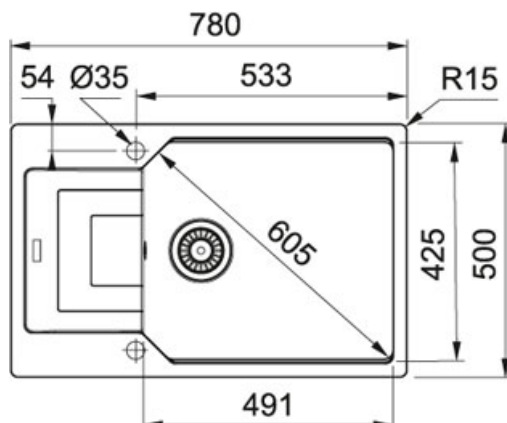

## Fragranite Белый | 114.0595.301

МОДЕЛЬНЫЙ РЯД : Мойки | СЕРИЯ : Urban | ТИП МОНТАЖА : Врезная | МОДЕЛЬ : UBG 611-78L | ВИД ПОКРЫТИЯ :  
Fragranite Белый | ТИП МОНТАЖА : Вровень со столешницей

Серия Urban привлекает внимание необычным дизайном, в котором простые линии и тонкая градация высоты крыла играют главную роль. Модели очень функциональны за счёт специального пониженного бортика внутри чаши, на который можно установить дополнительные аксессуары, такие как перфорированная миска для сушки или коврик Rollmat.

Благодаря новой запатентованной системе быстрого монтажа FastFix® ваша мойка легко и без специальных приспособлений может быть установлена в столешницу. Запатентованная система Easy-Fix® подходит для всех типов столешниц от 12 мм. В комплект входит вентиль-автомат и специальный монтажный фланец для установки смесителя.

### TECHNICAL DATA

Глубина чаши	220,00 mm
Длина чаши	491,00 mm
Ширина чаши	425,00 mm
Длина	780,00 mm
Ширина	500,00 mm
Длина выреза	744,00 mm
Ширина выреза	464,00 mm
Ширина шкафа	600,00 mm
Диаметр выпуска	3 1/2"
Угловой радиус	R: 15 mm
Расположение чаши	Оборачиваемая
Отверстие под смеситель	2 шт., предварительно сформированны с обратной стороны