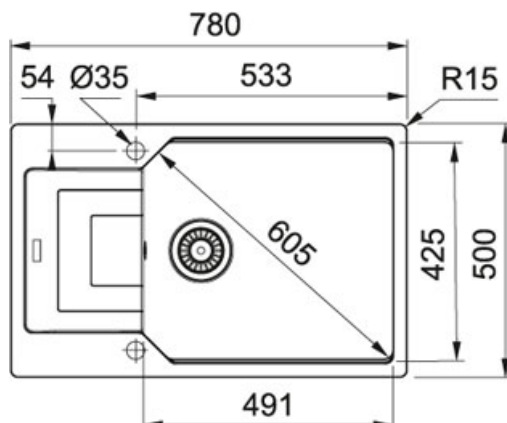

## Fragranite Ваниль | 114.0595.303

МОДЕЛЬНЫЙ РЯД : Мойки | СЕРИЯ : Urban | ТИП МОНТАЖА : Врезная | МОДЕЛЬ : UBG 611-78L | ВИД ПОКРЫТИЯ :  
Fragranite Ваниль | ТИП МОНТАЖА : Вровень со столешницей

Серия Urban привлекает внимание необычным дизайном, в котором простые линии и тонкая градация высоты крыла играют главную роль. Модели очень функциональны за счёт специального пониженного бортика внутри чаши, на который можно установить дополнительные аксессуары, такие как перфорированная миска для сушки или коврик Rollmat.

Благодаря новой запатентованной системе быстрого монтажа FastFix® ваша мойка легко и без специальных приспособлений может быть установлена в столешницу. Запатентованная система Easy-Fix® подходит для всех типов столешниц от 12 мм. В комплект входит вентиль-автомат и специальный монтажный фланец для установки смесителя.

### TECHNICAL DATA

Глубина чаши	220,00 mm
Длина чаши	491,00 mm
Ширина чаши	425,00 mm
Длина	780,00 mm
Ширина	500,00 mm
Длина выреза	744,00 mm
Ширина выреза	464,00 mm
Ширина шкафа	600,00 mm
Диаметр выпуска	3 1/2"
Угловой радиус	R: 15 mm
Расположение чаши	Оборачиваемая
Отверстие под смеситель	2 шт., предварительно сформированны с обратной стороны