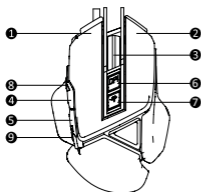

Descripción general del dispositivo

Los botones funcionales

1. Tecla izquierda
2. Tecla derecha
3. Botón central y rueda
4. Adelante
5. Hacia atrás
6. DPI +
7. DPI -
8. Tecla de fuego
9. Clave de escritorio

Especificaciones técnicas

- Velocidad máxima de movimiento: 66 ips
- 6 niveles de PPP • Aceleración máxima: 22,5 G
- Velocidad de respuesta: 125/250/500/1000 Hz
- Frecuencia de escaneo: 6000 FPS
- Resolución: 800/1000//1000/1200/1600/2400/3200/4800/6400 seleccionable
- Memoria integrada para guardar los ajustes • Rango de temperatura de funcionamiento: 0 a 40 °C
- Rango de humedad de transporte: <85%

Soporte

- » Para evitar conflictos de software, desinstale otros controladores de ratón antes de instalar el controlador para este ratón.
- » No desmonte el producto ni lo exponga a líquidos, humedad, humedad o temperaturas fuera del rango de funcionamiento especificado.
- » Si su producto está expuesto a temperaturas fuera de rango, desconéctelo y espere hasta que su temperatura vuelva al rango de operación normal.
- » Para obtener más información sobre el uso y la garantía, consulte <http://canyon.eu/ask-your-question/>