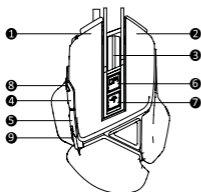

Обзор устройства

Функциональные кнопки

1. Левая кнопка
2. Правая кнопка
3. Средняя кнопка и колесо прокрутки
4. Вперед
5. Назад
6. DPI +
7. DPI -
8. Кнопка "Выстрел"
9. Свернуть все окна

Технические характеристики

- Макс скорость перемещения: 66 ips
- 6 уровней DPI
- Макс ускорение: 22.5 G
- Частота опроса: 125/250/500/1000 Гц
- Частота сканирования: 6000 FPS
- Разрешение: 800/1000/1200/1600/2400/3200/4800/6400 по выбору
- Встроенная память для сохранения настроек
- Диапазон рабочих температур: 0 – 40 °С
- Допустимый уровень влажности: <85%

Техническая поддержка

- » Чтобы избежать конфликта, удалите другие драйвера мыши перед установкой драйвера для этой мыши.
- » Не разбирайте изделие, не подвергайте его воздействию жидкости, влаги, сырости или температуры вне указанного диапазона
- » Если ваш продукт подвергается перегреву, отключите его и подождите, пока его температура не вернется в нормальный рабочий диапазон.
- » Для получения дополнительной информации об использовании, пожалуйста, обратитесь к <http://canyon.ru/zadajte-svoj-vopros/>