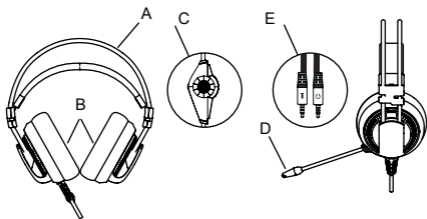

Descripción general del dispositivo

A	Auriculares
B	Auriculares
C	Control de volumen
D	Cable de extensión de micrófono
E	PC con enchufes estéreo y micrófono de 3,5 mm

Información de seguridad importante

ADVERTENCIA: El daño auditivo permanente puede ocurrir si se utiliza un auricular a grandes volúmenes durante largos períodos de tiempo, por lo que es importante mantener el volumen a un nivel seguro, con el tiempo los oídos se adaptan a altos niveles de volumen, por lo que un nivel que puede no causar molestias iniciales todavía puede dañar su audición. Si experimenta zumbido en los oídos después de escuchar con los auriculares, significa que el volumen está demasiado alto. Cuanto más alto sea el volumen, menos tiempo se tarda en afectar su audición. Por lo tanto, por favor tenga cuidado de escuchar a niveles moderados. Antes de colocar un auricular en los oídos, baje el volumen por completo y, a continuación, aumente lentamente a un nivel cómodo. Baje el volumen si no puedes oír a la gente hablar cerca de ti. Evite subir el volumen para bloquear los entornos ruidosos