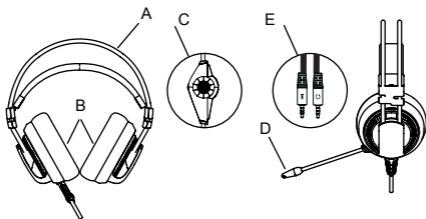

A készülék áttekintése

A	Fejhallgató
B	Fülpárnák
C	Hangerő szabályozó
D	Mikrofon
E	Kábel PC-hez, 3.5mm-es sztereó- és mikrofon csatlakozóval

Fontos biztonsági információk

FIGYELEM: A hosszú időn keresztül magas hangerőn használt fejhallgató tartós vagy átmeneti halláskárosodást okozhat. Fontos, hogy olyan hangerőn használja a fejhallgatót, hogy a használatba vételkor se okozzon diszkomfort érzést. A fül egy idő után alkalmazkodik a magas hangerőhöz, azonban ez halláskárosodást okozhat. Ha fülcengést, fülzúgást tapasztal, a hangerő biztosan túl nagy.

Minél hangosabban hallgat valamit, annál kevesebb idő a hallásromlás. Ha lehetséges csendes környezetben kezdje használni a fejhallgatót, alacsony hangerőn; majd folyamatosan növelje a hangerőt a megfelelő szintre. Csökkentse a hangerőt, ha nem hallja a környezetét.