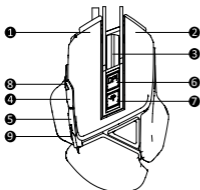

Огляд приладу

Функціональні кнопки

1. Ліва кнопка
2. Права кнопка
3. Середня кнопка
  і колесо прокручування
4. Вперед
5. Назад
6. DPI +
7. DPI -
8. Клавiша «Вогонь»
9. Клавiша «Згортання вікон»

Технічні характеристики

- Макс. швидкість переміщення: 66 ips
- 6 рівнів DPI
- Макс. прискорення: 22,5 G
- Частота опитування: 125/250/500/1000 Hz
- Кадрова частота: 6000 FPS
- Роздільна здатність: 800 /1000/1200/1600/2400/3200/4800/6400 за вибором
- Вбудована пам'ять для збереження налаштувань
- Діапазон робочих температур: 0 - 40 ° C
- Допустимий рівень вологості: <85%

Технічна підтримка

- » Для уникнення можливих програмних конфліктів перед встановленням даного драйвера видаліть інші драйвера для мишей
- » Не розбирайте пристрій та не піддавайте впливу рідини, підвищеної вологості, або температури поза межами встановленого діапазону робочих температур.
- » Якщо продукт піддається впливу температур поза межами робочого діапазону, вимкніть і зачекайте, поки його температура не повернеться до норми.
- » Для отримання додаткової інформації щодо використання звертайтеся в службу підтримки на веб-сайті Canyon: <https://canyon.eu/ask-your-question/>, або <https://canyon.ua/tech-support-ua/>