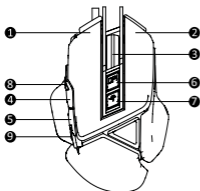

A készülék áttekintése

Az egér gombjai

1. Bal gomb
2. Jobb gomb
3. Középső gomb és kerék
4. Előre
5. Vissza
6. DPI +
7. DPI -
8. Tűz kulcs
9. Asztali kulcs

Technikai jellemzők

- Maximális sebesség: 66 ips
- 6 DPI-szint
- Maximális gyorsulás: 22.5 G
- Válaszidő: 125/250/500/1000 Hz
- Frissítés: 6000 FPS
- Felbontás: 800/1000/1200/1600/2400/3200/4800/6400 dpi
- Memória a beállítások mentéséhez
- Megengedett környezeti hőmérséklet: 0 – 40 °C
- Megengedett relatív páratartalom: <85%

Támogatás és jótállás

- » Az illesztőprogram-ütközések elkerülése érdekében, a korábbi egér eszközmeghajtókat távolítsa el az egér telepítése előtt
- » Soha ne szerelje szét az eszközt, ne tegye ki nedvesség, folyadék hatásainak, ügyeljen arra, hogy ne kerüljön bele szennyeződés. Ne használja a megadott hőmérséklet-tartományokon kívül.
- » Amennyiben túl hideg, vagy túl meleg helyen használta, tárolta az eszközt - ne használja azt, amíg el nem éri a normális (megadott) tartományon belüli hőmérsékletet.
- » A termék 24 hónapos, korlátozott gyártói garanciával kerül forgalomba. További támogatási és jótállási információkért látogasson el a <http://hungary.canyon.eu/kerdezz/> webhelyre.