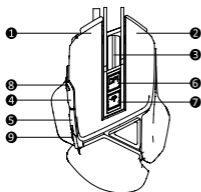

Prezentare dispozitiv

Butoane functionale

1. Buton stanga
2. Buton dreapta
3. Buton mijloc & rotita
4. Inainte
5. Inapoi
6. DPI +
7. DPI -
8. Tasta focului
9. Tasta desktop

Specificatii tehnice

- Viteza max: 66 ips
- 6 nivele DPI
- Acceleratie max: 22.5 G
- Rata raspuns: 125/250/500/1000 Hz
- Frecventa scanning: 6000 FPS
- Rezolutie: 800/1000/1200/1600/2400/3200/4800/6400 la alegere
- Memorie incorporate pentru a salva setarile
- Temperatura operare: 0 – 40 °C
- Umiditate transport: <85%

Suport si garantie

- » Pentru o functionare corecta, dezinstalati orice alte drivere inainte de a instala driverul acestui mouse.
- » Nu dezasamblati produsul, nu l expuneti la umiditate excesiva sau temperaturi foarte ridicate.
- » Daca mouse-ul este expus la temperaturi extrem de ridicate, dezinstalati-l si asteptati ca temperatura sa revina la normal.
- » Produsul are garantie de 24 de luni. Pentru mai multe informatii despre utilizare si garantie, vizitati site-ul <http://canyon.ro/puneti-o-intrebare/>