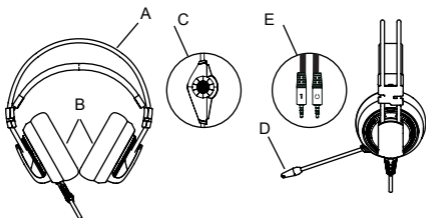

Popis zariadenia

A	Headset
B	Slúchadlá
C	Ovládanie hlasitosti
D	Mikrofón
E	Predlžovací kábel k PC s 3,5 mm koncovkami k slúchadlám a mikrofónu

Dôležité bezpečnostné pokyny

VÝSTRAHA: Pri dlhodobom používaní headsetu s vysokou nastavenou hlasitosťou môže dôjsť k trvalému poškodeniu sluchu. Je preto dôležité udržiavať hlasitosť na bezpečnej úrovni. Uši sa vysokej hlasitosti prispôbia, takže aj úrovne, ktoré nie sú na pocit nepríjemné, môžu spôsobiť poškodenie sluchu. Ak ste pri používaní headsetu spozorovali zvonenie v ušiach, znamená to, že nastavená hlasitosť je príliš vysoká. Čím vyššia je nastavená hlasitosť, tým kratší čas stačí na poškodenie sluchu. Preto používajte headset s nastavenou primeranou úrovňou hlasitosti. Pred nasadením slúchadiel znížte hlasitosť na úplné minimum a potom ju postupne zvyšujte na pohodlnú úroveň. Ak nepočujete osoby, ktoré sa rozprávajú vedľa vás, znížte úroveň hlasitosti. Nezvyšujte úroveň hlasitosti len preto, aby ste potlačili okolitý hluk.