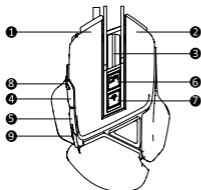

Přehled zařízení

Funkční tlačítka

1. Levé tlačítko
2. Pravé tlačítko
3. Prostřední tlačítko a kolečko
4. Dopředu
5. Dozadu
6. DPI +
7. DPI -
8. Klíč pro oheň
9. Klíč na ploše

Technické specifikace

- Maximální rychlost: 66 ips
- 6 úrovní DPI
- Maximální akcelerace: 22.5 G
- Odezva: 125/250/500/1000 Hz
- Snímací frekvence: 6000 FPS
- Rozlišení: 800/1000/1200/1600/2400/3200/4800/6400, nastavitelné
- Integrovaná paměť pro uložení vašeho nastavení
- Funkční při teplotě v rozsahu: 0 – 40 °C
- Funkční při vlhkosti: <85%

Podpora a záruka

- » Z důvodu zabránění konfliktu odpojte prosím před instalací zařízení od počítače všechny ostatní myši.
- » Zařízení nedemontujte a chráňte jeho kontaktu s tekutinou, vlhkostí či teplotami mimo funkční teplotní rozsah.
- » Bylo-li zařízení vystaveno teplotě mimo funkční teplotní rozsah, odpojte jej a počkejte, až se teplota navrátí do hodnot v jeho rámci.
- » Na tento produkt se vztahuje záruční doba 24 měsíců. Pro více informací o používání produktu a záruce navštivte webovou stránku <http://czech.canyon.eu/zptejte-se/>