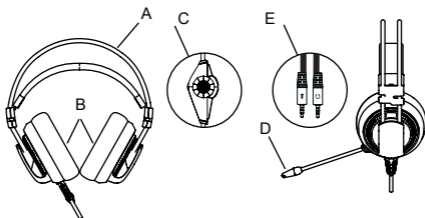

Общ преглед на устройството

A	Слушалки
B	Наушници
C	Контролер за звука
D	Микрофон
E	Компютърен кабел за удължаване с 3.5мм стерео жакове за звук и микрофон.

Важна информация за безопасност

ПРЕДУПРЕЖДЕНИЕ: Продължителното слушане със слушалки при високи нива на силата на звука може да доведе до трайно увреждане на слуха. Важно е когато усилвате звука това да става постепенно, за да се осигури време за адаптация на слуха към новите, по-високи нива. Това се налага, тъй като понякога по-високи нива, при които не усещате дискомфорт също могат да бъдат опасни за слуха ви. Ако усетите звънене в ушите си докато слушате със слушалките, това със сигурност означава, че силата на звука е твърде голяма.

Колкото по-силен е звукът, толкова по-малко време е необходимо, за да се отрази на здравето на слуха ви. Моля, слушайте при умерени нива на звука. Преди да поставите слушалките на ушите си, намалете силата на звука, след това бавно я увеличете до комфортно ниво. Намалете силата на звука, ако не можете да чуete хора, които говорят близо до вас. Избягвайте да увеличавате силата на звука, за да блокирате шумна обстановка.