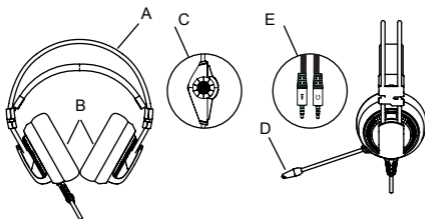

Přehled zařízení

A	Sluchátka
B	Náušníky
C	Ovládání hlasitosti
D	Mikrofon
E	Kabel pro připojení k PC s 3.5mm konektory pro zvuk a mikrofon

Důležité bezpečnostní informace:

VAROVÁNÍ: Častý poslech příliš hlasité hudby může vést k trvalé poruše sluchu, proto je důležité udržovat hlasitost na bezpečné úrovni. Uši se časem přizpůsobí vysoké hlasitosti, ale i když vám vyšší hlasitost není nepříjemná, neznamená to, že si nemůžete poškodit sluch. Pokud vám po poslechu hudby zvoní v uších, znamená to, že je hlasitost příliš vysoká.

Čím vyšší nastavená hlasitost, tím kratší doba poslechu stačí pro poškození sluchu, proto prosím dbejte na bezpečné nastavení hlasitosti. Před tím, než si nasadíte sluchátka na hlavu, hlasitost zcela ztlumte a poté ji pomalu upravujte na příjemnou úroveň. Pokud neslyšíte mluvit lidi kolem sebe, snižte hlasitost. Nezvyšujte hlasitost abyste přehlušili zvuky z okolí.