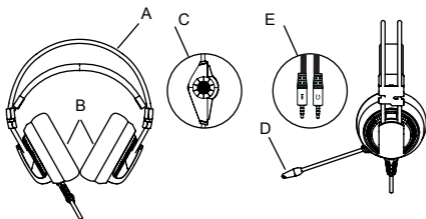

Prezentare dispozitiv

A	Casti
B	Pernite
C	Control volum
D	Microfon
E	Cablu extensie PC de 3.5 mm cu plug microfon

Notiuni Importante de Siguranta

AVERTISMENT: Ascultarea la volum ridicat pentru o perioada lunga de timp poate duce la deteriorarea auzului temporara sau permanenta. De aceea, este important ca volumul sa fie crescut treptat astfel incat adaptarea sa se realizeze usor. Daca auziti zgomote in ureche, inseamna ca volumul este prea ridicat.

Cu cât volumul este mai tare, cu atât mai puțin timp este necesar pentru a vă afecta auzul. Deci, vă rugăm să aveți grijă să ascultați la niveluri moderate înainte de a pune un set cu cască pe urechi, întoarceți complet volumul, apoi creșteți lent până la un nivel confortabil. Reduceți volumul dacă nu puteți auzi oamenii din apropiere.

Evitați ridicarea volumului pentru a împiedica zgomotele din imprejurimi.