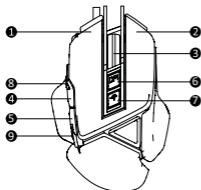

Popis zariadenia

Funkčné tlačidlá

1. Ľavé tlačidlo
2. Pravé tlačidlo
3. Stredné tlačidlo a koliesko
4. Dopredu
5. Dozadu
6. DPI +
7. DPI -
8. Kľúč oheň
9. Kľúč plochy

Technické parametre

- Max. rýchlosť pohybu: 167 cm/s
- 6 úrovní DPI
- Max. zrýchlenie: 22.5 G
- Rýchlosť odozvy: 125/250/500/1000 Hz
- Rýchlosť snímkovania: 6000 sn./s
- Rozlíšenie: možnosť nastavenia 800/1000/1200/1600/2400/3200/4800/6400 DPI
- Interná pamäť s kapacitou na uloženie nastavení
- Rozsah prevádzkových teplôt: 0 – 40 °C
- Vlhkosť pri preprave: <85 %

Podpora a záruka

- » Aby nedochádzalo ku konfliktom, pred inštaláciou ovládačov k tejto myši odinštalujte ovládače k iným myšiam.
- » Výrobok nerozoberajte, nevystavujte kvapalinám, vlhkosti alebo teplotám mimo určeného prevádzkového rozsahu.
- » Ak ste výrobok vystavili teplote mimo prevádzkového rozsahu, odpojte ho od napájania a počkajte, pokiaľ sa teplota nevráti do normálneho prevádzkového rozsahu.
- » Na tento výrobok sa vzťahuje 24-mesačná záručná doba. Viac informácií o používaní a záruke sa dozviete na stránke <http://canyon.sk/spytajte-sa/>