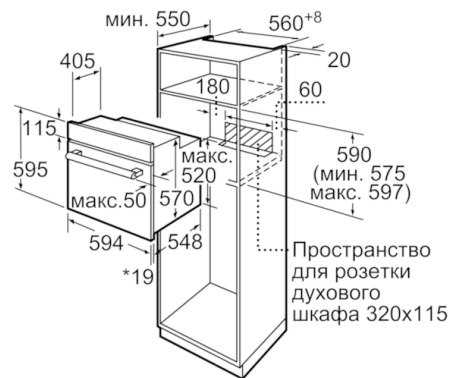

Техническая информация

- 1 x Эмалированный противень для выпечки, 1 x Комбинированная решетка, 1 x Универсальный противень
- Класс энергоэффективности (в соответствии с нормами ECUr. 65/2014): A
Энергопотребление за цикл в обычном режиме: 0.98 кВт/ч
Энергопотребление за цикл в режиме усиленной работы вентилятора: 0.79 кВт/ч
Количество камер: 1
Источник нагрева: электрический
Объём камеры: 66 л
- Мощность подключения: 3.3 кВт
- Длина сетевого кабеля: 100 см
- Размеры прибора (ВxШxГ): 595 мм x 594 мм x 548 мм
- Размеры ниши для встраивания (ВxШxГ): 575 мм - 597 мм x 560 мм - 568 мм x 550 мм
- Пожалуйста, следуйте схемам встраивания и инструкции по монтажу

**Serie | 2, Встраиваемый духовой шкаф,
черный
HBF134EB0R**

* 20 мм для металлических фронтальных панелей

Размеры в мм

* 20 мм для металлических фронтальных панелей

Размеры в мм

* При металлической фронтальной панели 20 мм