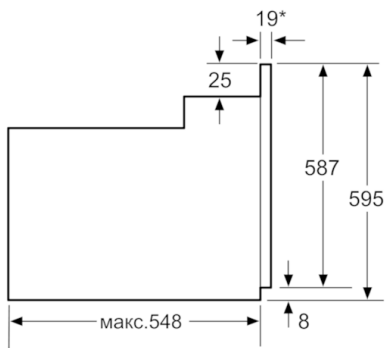

Техническая информация

- 1 x Эмалированный противень для выпечки, 1 x Комбинированная решетка, 1 x Универсальный противень
- Класс энергоэффективности (в соответствии с нормами ECUr. 65/2014): A
Энергопотребление за цикл в обычном режиме: 0.98 кВт/ч
Энергопотребление за цикл в режиме усиленной работы вентилятора: 0.79 кВт/ч
Количество камер: 1
Источник нагрева: электрический
Объём камеры: 66 л
- Мощность подключения: 3.3 кВт
- Длина сетевого кабеля: 100 см
- Размеры прибора (ВxШxГ): 595 мм x 594 мм x 548 мм
- Размеры ниши для встраивания (ВxШxГ): 575 мм - 597 мм x 560 мм - 568 мм x 550 мм
- Пожалуйста, следуйте схемам встраивания и инструкции по монтажу

**Serie | 2, Встраиваемый духовой шкаф,
черный
HBF134EB0R**

* 20 мм для металлических фронтальных панелей

Размеры в мм

* 20 мм для металлических фронтальных панелей

Размеры в мм

* При металлической фронтальной панели 20 мм

Размеры в мм