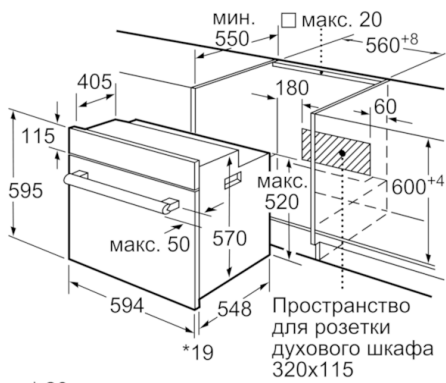

**Serie | 2, Встраиваемый духовой шкаф,
черный
HBF134EB0R**

* 20 мм для металлических фронтальных панелей

Размеры в мм