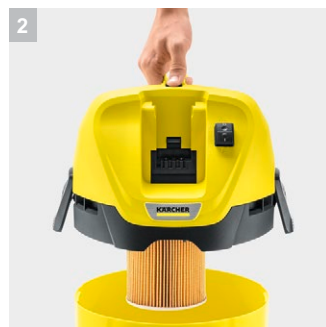

## WD 3 Battery Set

Сразу готов к работе: аккумуляторный пылесос WD 3 Battery Set. Беспроводной хозяйственный пылесос на аккумуляторной платформе Battery Power 36 В для различного применения при уборке пола и ручной уборке.

### 1 Сменный аккумулятор Battery Power 36 В

- Обеспечивает возможность работы независимо от источников электроэнергии и тем самым гарантирует максимальную свободу действий.
- Технология Real Time: отображение на ЖК-дисплее аккумулятора его емкости, остающегося времени работы или срока службы.