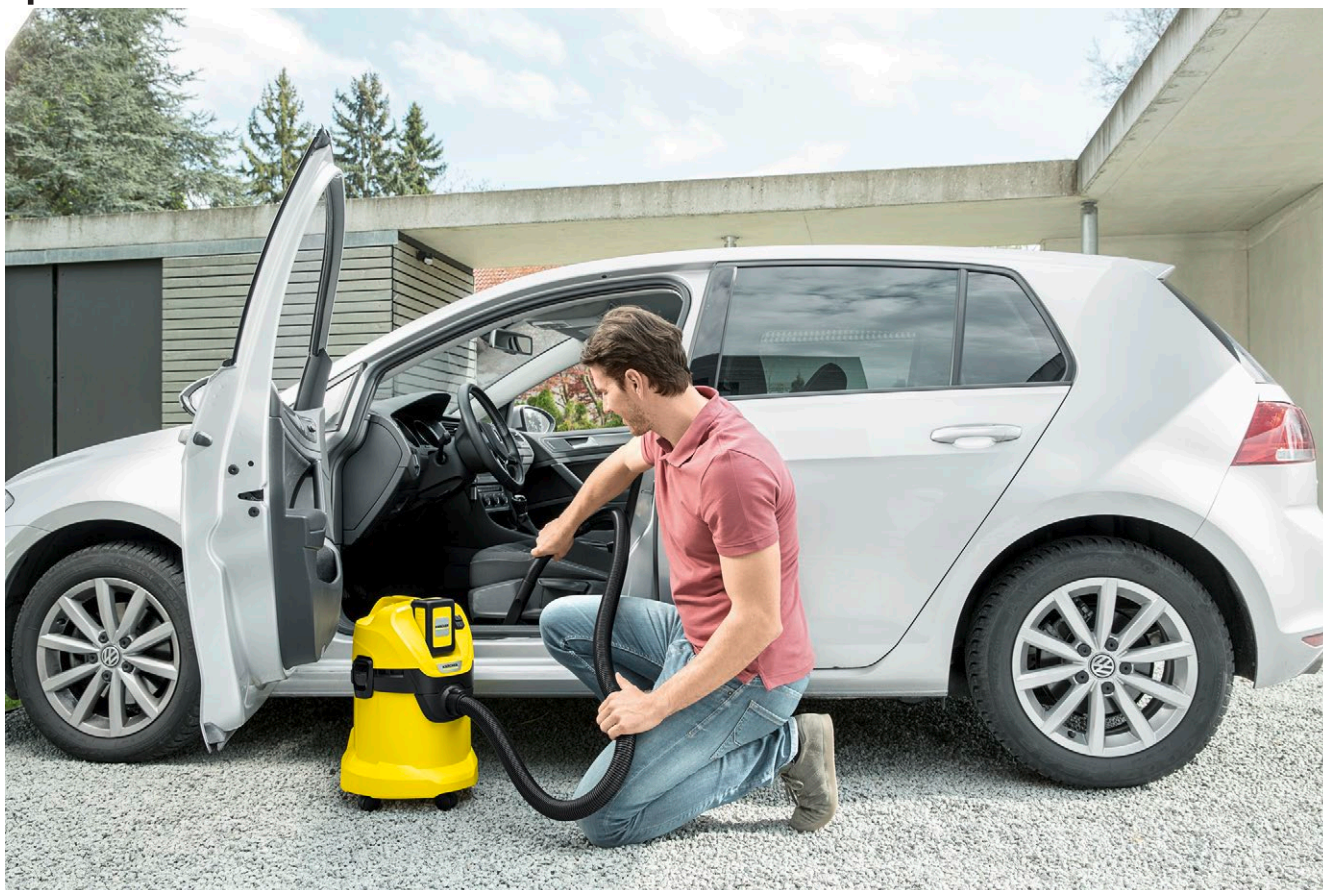

WD 3 Battery Set

- Питание от аккумулятора (аккумулятор и зарядное устройство в комплекте поставки)
- Совместим с любыми приборами на платформе Battery Power 36 В.
- Практичная функция выдува

Технические характеристики

№ для заказа	1.629-911.0	
Штрих-код (EAN)	4054278291871	
Потребляемая мощность	Вт	300
Размер контейнера	л	17
Материал контейнера	Пластмасса	
Аккумуляторная платформа	Battery Power	
Напряжение аккумулятора	В	36
Емкость аккумулятора (входящего в комплект поставки)	Ач	2,5
Тип аккумулятора	Литий-ионный сменный аккумулятор	
Производительность от 1 заряда	м²	са. 70 (2,5 Ач) / са. 140 (5,0 Ач)
Время работы от 1 заряда	мин	са. 15 (2,5 Ач) / са. 30 (5,0 Ач)
Время заряда стандартным зарядным устройством	ч	5,25
Зарядный ток	А	0,5
Параметры электросети (для зарядного устройства)	В / Гц	100–240 / 50–60
Масса (без принадлежностей)	кг	5,2
Размеры (Д × Ш × В)	мм	388 × 340 × 503

Комплектация

Всасывающий шланг	м / мм	2 / 35	Хранение принадлежностей	■
Съемная ручка		■	Ударопрочная защита	■
Всасывающие трубки	шт. / м / мм	2 × 0,5 / 35 / Пластмасса	большие колеса (50мм)	шт. 4
Насадка для влажной и сухой уборки		Clips		
Аккумулятор		Battery Power 36/25		
Зарядное устройство		Стандартный аппарат Battery Power 36 В		
Патронный фильтр		Standard		
Щелевая насадка		■		
Бумажный фильтр-пакет	шт.	1		

■ Входит в комплект поставки