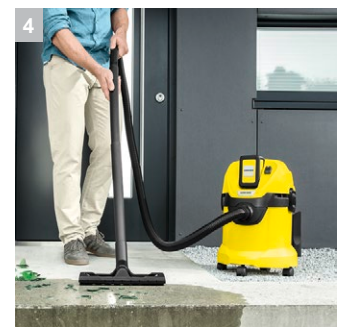

## WD 3 Battery Set

Сразу готов к работе: аккумуляторный пылесос WD 3 Battery Set. Беспроводной хозяйственный пылесос на аккумуляторной платформе Battery Power 36 В для различного применения при уборке пола и ручной уборке.