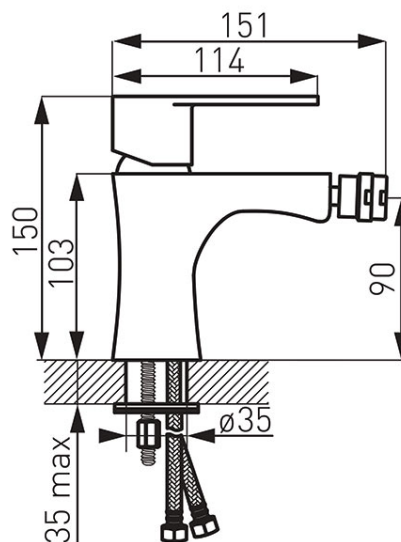

Код: BAG6BL

Algeo Black смеситель для биде консольный

<https://ru.ferrocompany.com/product-5891-BAG6BL.html>Индивидуальная упаковка: **1, индивидуальная упаковка со штрих-кодом для розничной продаже**

- 5 лет гарантии
- керамический регулятор
- монтаж на одно отверстие
- регулятор струи M24x1 с шаровым шарниром
- гибкая подводка G3/8 - M10x1
- черный цвет