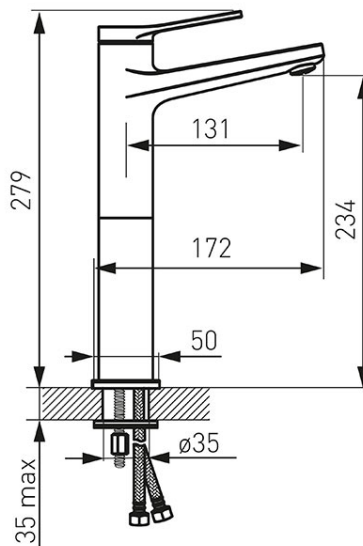

**Код: BSC2LBL**

Stratos Black смеситель консольный для умывальника, встроенного в столешницу

<https://ru.ferrocompany.com/product-5885-BSC2LBL.html>Индивидуальная упаковка: **1, индивидуальная упаковка со штрих-кодом для розничной продаже**

- 5 лет гарантии
- керамический регулятор
- монтаж на одно отверстие
- перлатор M24x1
- гибкая подводка G3/8 - M10x1
- черный цвет