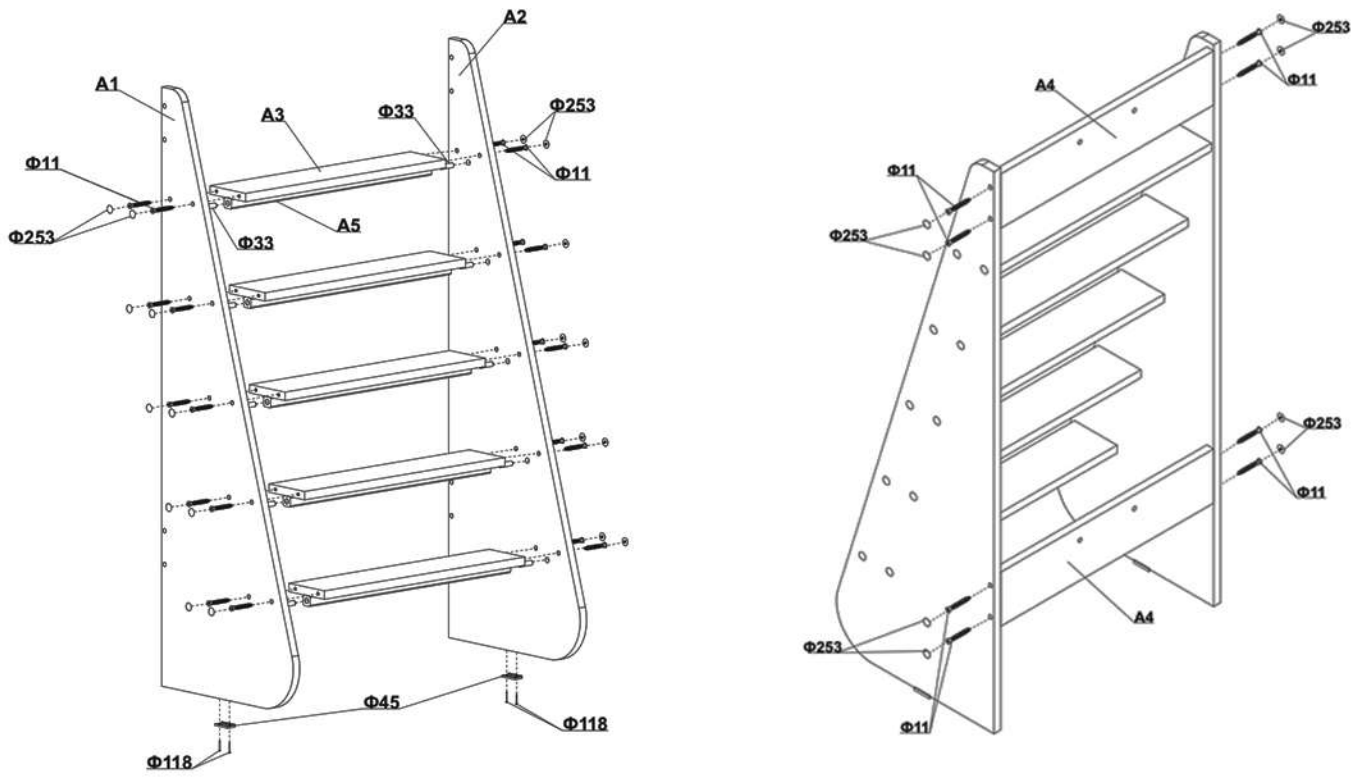

Сборка лестницы