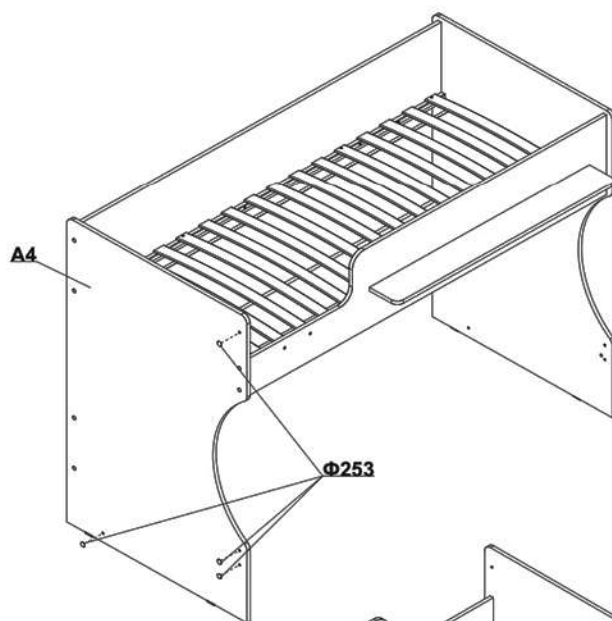

Сборка кровати

Перед началом сборки определитесь с местом расположения кровати для правильной установки переднего ограждения **A3**

1 Вариант

2 Вариант