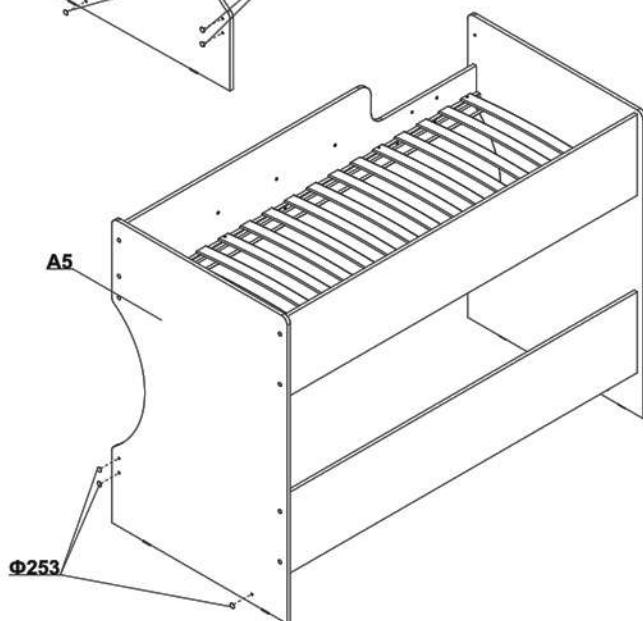

Сборка кровати

Перед началом сборки определитесь с местом расположения кровати для правильной установки переднего ограждения **A3**

1 Вариант

2 Вариант