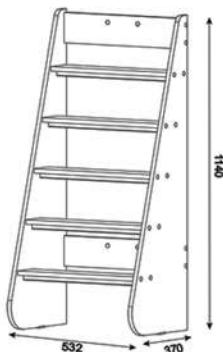

Рекомендуемые размеры матраса для данной кровати

Длина: 180 см; Ширина: 80см; Высота: 10-12 см

Подготовка к сборке

1. Произвести визуальный осмотр деталей, проверить комплектность изделия, фурнитуры.
2. Сборку производить на чистом, ровном месте, покрытом тканью или бумагой.

Сборку кровати производить вдвоём!

Комплект фурнитуры для кровати

Φ100 Саморез 4x20 8 шт.	Φ124 Саморез 4x30 10 шт.	Φ11 Винт-конфирмат 7x50 17 шт.	Φ118 Гвоздь 1.2x20 8 шт.
Φ46 Ключ шестигранный 1 шт.	Φ253 Заглушка самоклеющаяся D13 20 шт.	Φ45 Подпятник 4 шт.	

A7 Полка
1100x140x16

Деталь	1 вариант	2 вариант
A8 Брусок ложа 1810x20x20	1 шт	-
A8 Брусок ложа 905x20x20	-	2 шт

Комплектация для лестницы

A1 Панель для ступеней левая
(1140x370x16)-1 шт.

A2 Панель для ступеней правая
(1140x370x16)-1 шт.