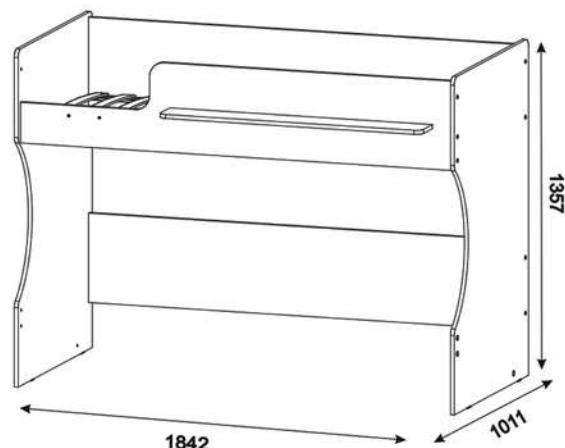

Рекомендуемые размеры матраса для данной кровати

Длина: 180 см; Ширина: 80см; Высота: 10-12 см

Подготовка к сборке

1. Произвести визуальный осмотр деталей, проверить комплектность изделия, фурнитуры.
2. Сборку производить на чистом, ровном месте, покрытом тканью или бумагой.