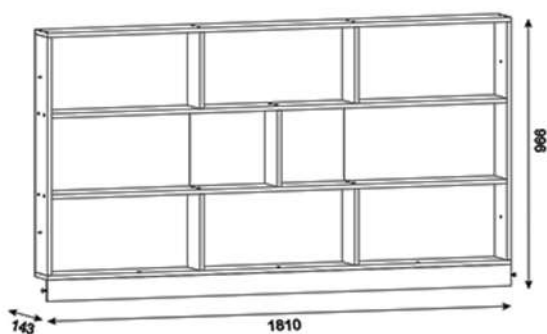

Рекомендуемые размеры матраса для данной кровати

Длина: 180 см; Ширина: 80см; Высота: 10-12 см

Подготовка к сборке

1. Произвести визуальный осмотр деталей, проверить комплектность изделия, фурнитуры.
2. Сборку производить на чистом, ровном месте, покрытом тканью или бумагой.