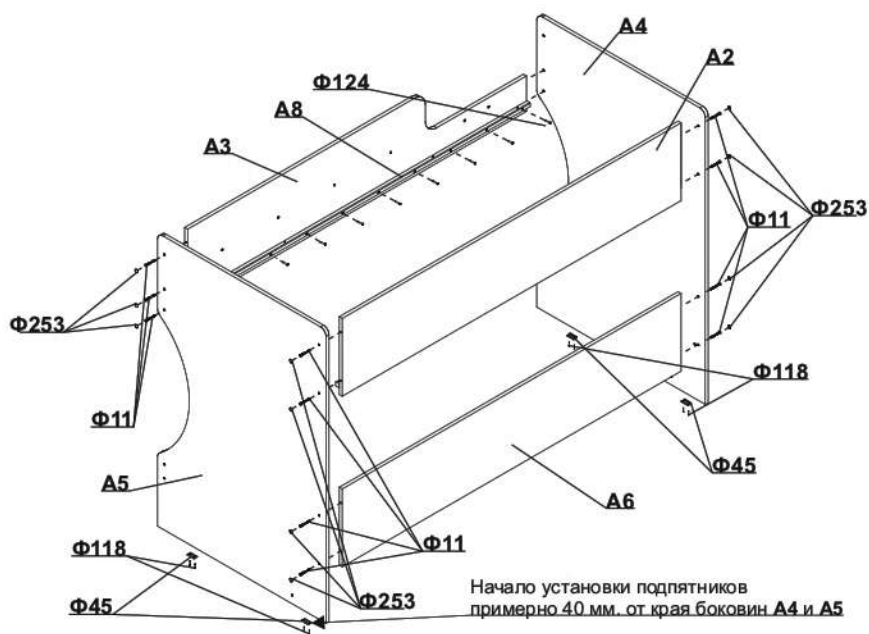

Сборка кровати

Перед началом сборки определитесь с местом расположения кровати для правильной установки переднего ограждения **A3**

1 Вариант