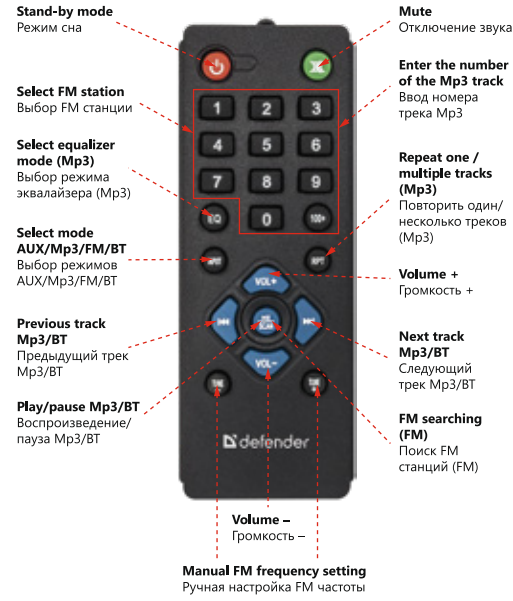

## 1. Front panel functions Функции передней панели

## 2. Remote control Пульт дистанционного управления