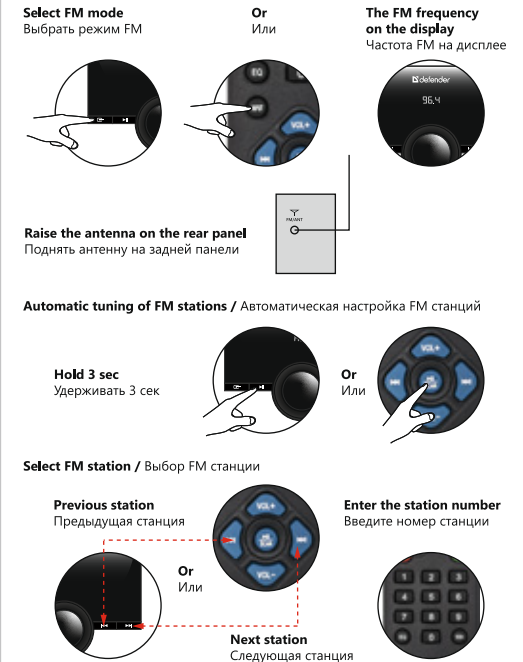

7. Listening to FM radio Прослушивание FM радио