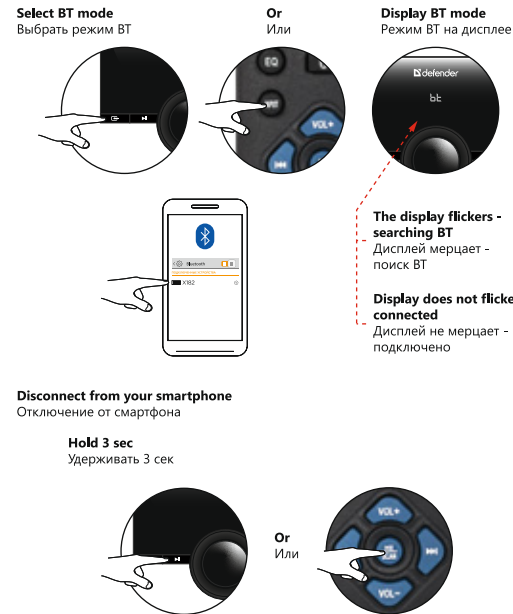

## 3. Connection, on/off Подключение, включение и отключение

## 4. Playback via AUX Прослушивание через линейный вход

## 5. Mp3 playback Воспроизведение Mp3

**Plug USB flash drive or SD card with Mp3 files**  
Подключите USB флешку или SD карту с Mp3 файлами

## 6. Bluetooth (BT) playback Прослушивание через Блютус (BT)