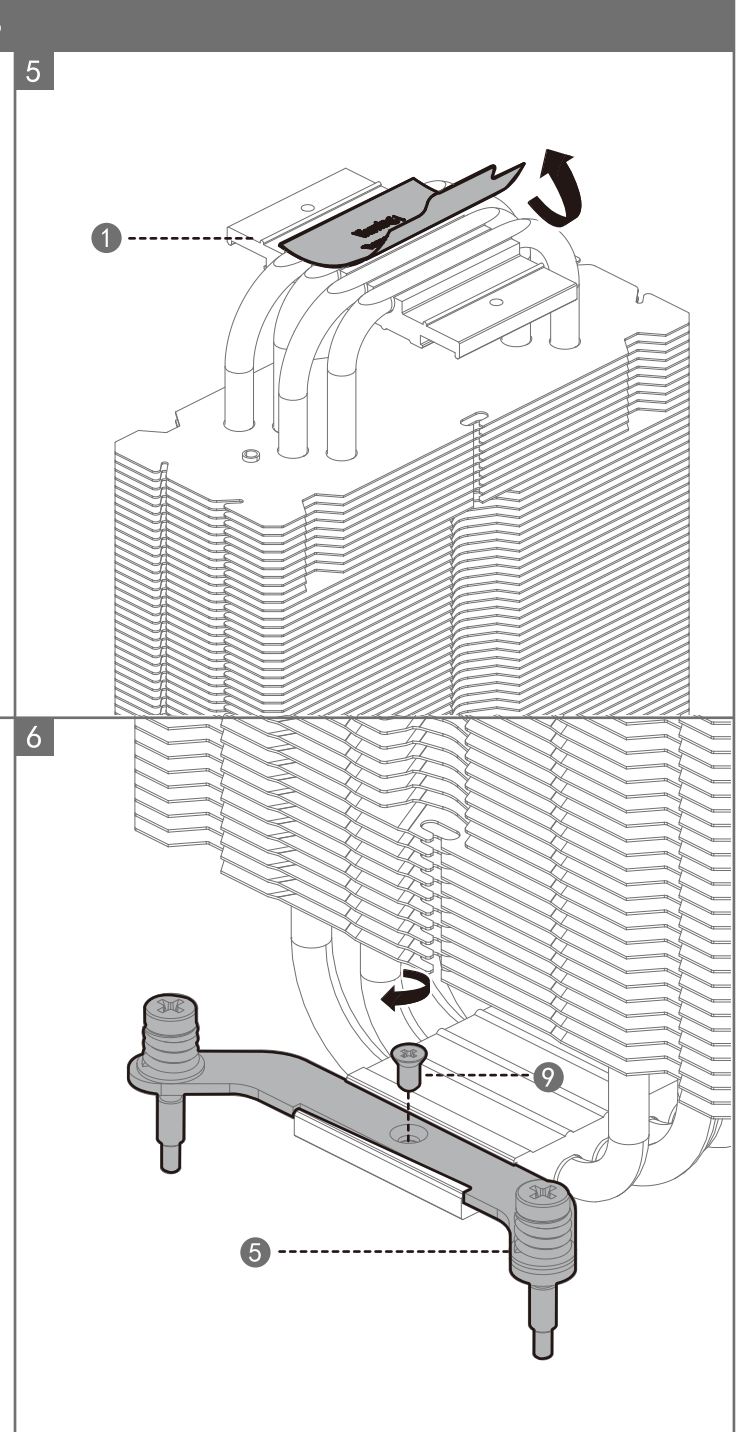

GAMMAXX 400 /GTE Series

120mm Single Tower CPU Cooler

GAMMAXX 400G
GAMMAXX 400K
GAMMAXX 400S
GAMMAXX 400 V2(Red)
GAMMAXX 400 V2(Blue)
GAMMAXX GTE V2(Black)
GAMMAXX GTE V2(White)

www.deepcool.com

EN For more information, please check our website at: www.deepcool.com
 DE Für weitere Informationen besuchen Sie bitte unsere Website unter: www.deepcool.com
 FR Pour plus d'informations, merci de visiter notre site internet: www.deepcool.com
 ES Para más información, por favor, visite nuestra página en: www.deepcool.com
 IT Per ulteriori informazioni, visitate il nostro sito web: www.deepcool.com
 PT Para mais informação, visita o nosso website em: www.deepcool.com
 PL Więcej informacji można znaleźć na naszej stronie internetowej: www.deepcool.com
 RU Больше информации на сайте: www.deepcool.com
 JA 詳細については、以下URL先の公式WEBサイトをご確認ください: www.deepcool.com
 KO 자세한 내용은 www.deepcool.com 에서 확인하실 수 있습니다
 AR www.deepcool.com للمزيد من المعلومات، يرجى زيارة موقعنا على
 ZH 如需更多信息，请浏览网站: www.deepcool.com