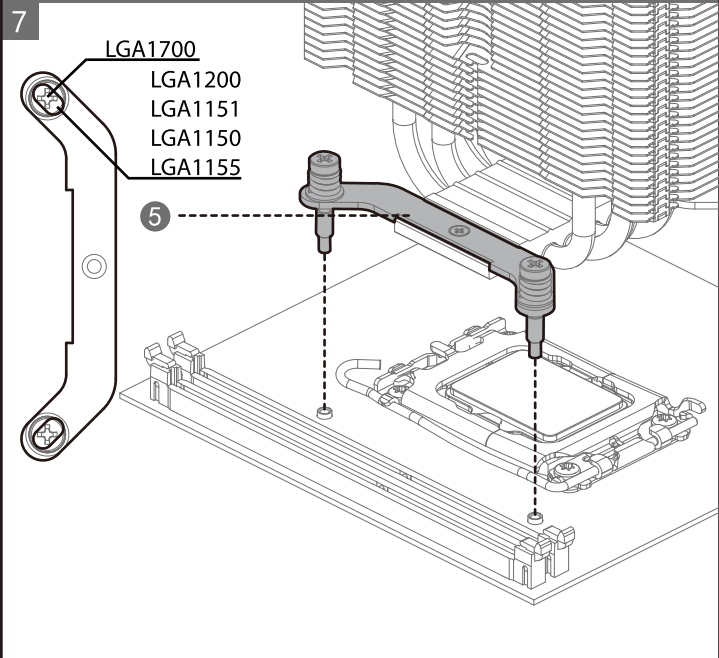

INTEL LGA 1700/1200/1151/1150/1155