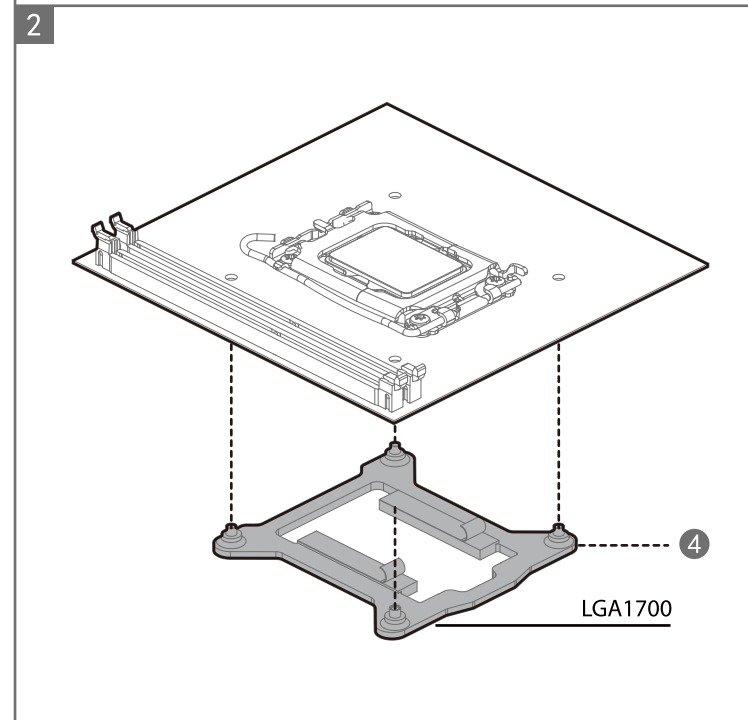

GAMMAXX 400 /GTE Series

120mm Single Tower CPU Cooler

GAMMAXX 400G
GAMMAXX 400K
GAMMAXX 400S
GAMMAXX 400 V2(Red)
GAMMAXX 400 V2(Blue)
GAMMAXX GTE V2(Black)
GAMMAXX GTE V2(White)

www.deepcool.com

EN For more information, please check our website at: www.deepcool.com
 DE Für weitere Informationen besuchen Sie bitte unsere Website unter: www.deepcool.com
 FR Pour plus d'informations, merci de visiter notre site internet: www.deepcool.com
 ES Para más información, por favor, visite nuestra página en: www.deepcool.com
 IT Per ulteriori informazioni, visitate il nostro sito web: www.deepcool.com
 PT Para mais informação, visita o nosso website em: www.deepcool.com
 PL Więcej informacji można znaleźć na naszej stronie internetowej: www.deepcool.com
 RU Больше информации на сайте: www.deepcool.com
 JA 詳細については、以下URL先の公式WEBサイトをご確認ください: www.deepcool.com
 KO 자세한 내용은 www.deepcool.com 에서 확인하실 수 있습니다
 AR www.deepcool.com للمزيد من المعلومات، يرجى زيارة موقعنا على
 ZH 如需更多信息，请浏览网站: www.deepcool.com