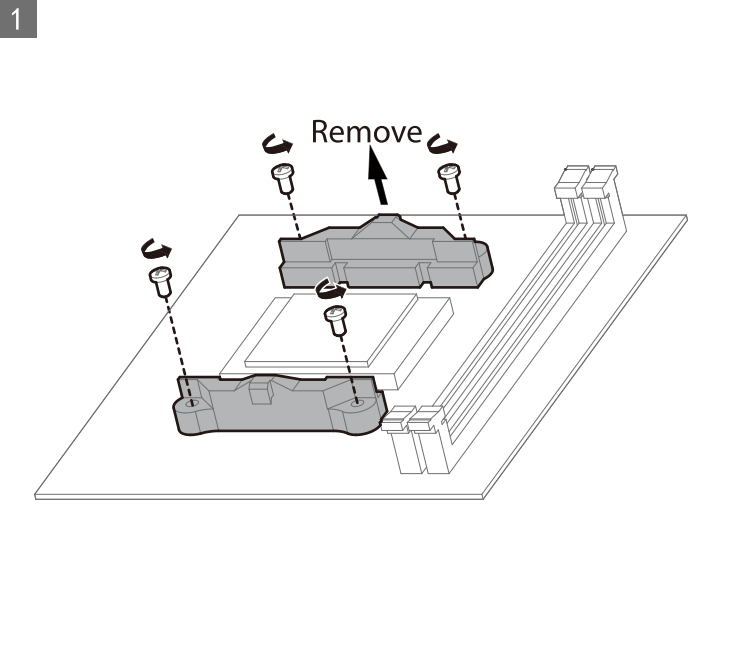

AMD AM5/AM4