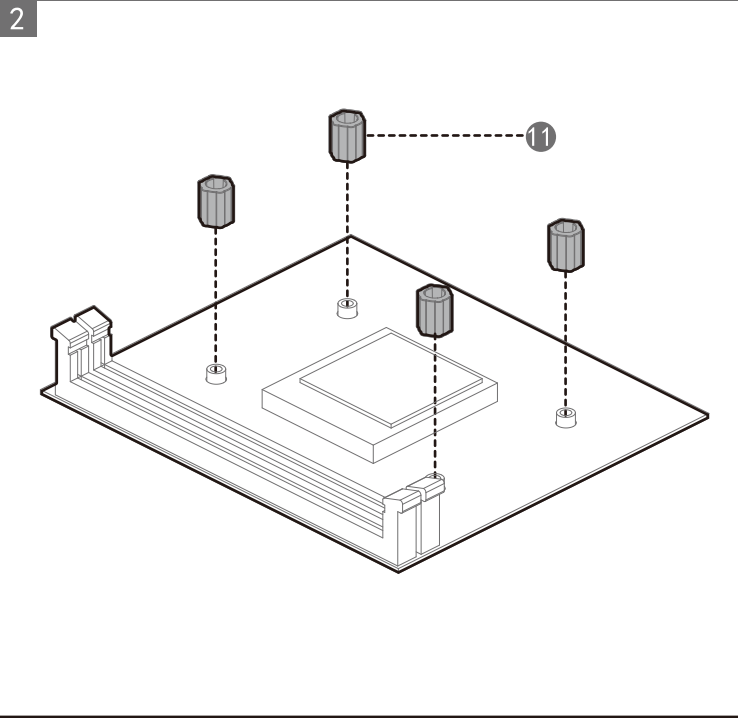

AMD AM5/AM4