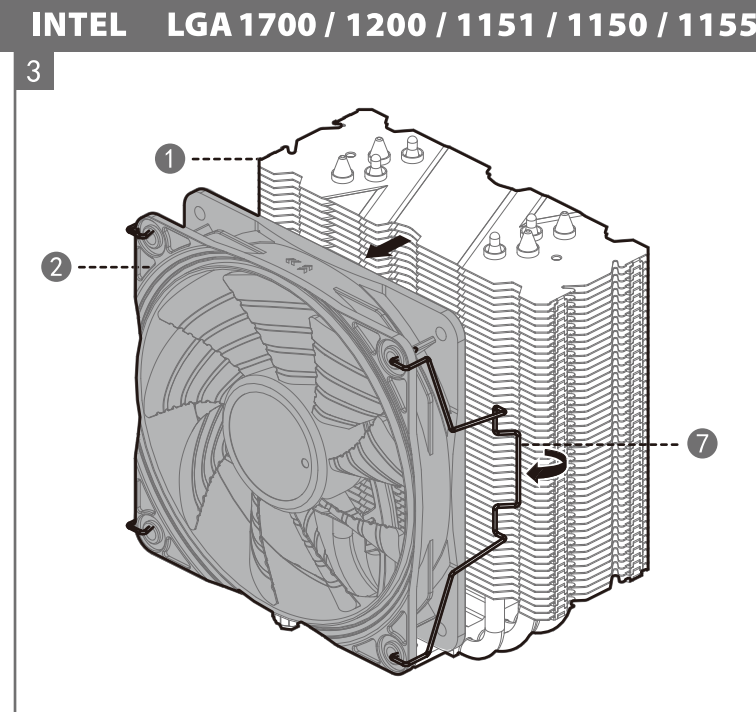

GAMMAXX 400 /GTE Series

120mm Single Tower CPU Cooler

GAMMAXX 400G
GAMMAXX 400K
GAMMAXX 400S
GAMMAXX 400 V2(Red)
GAMMAXX 400 V2(Blue)
GAMMAXX GTE V2(Black)
GAMMAXX GTE V2(White)

www.deepcool.com

EN For more information, please check our website at: www.deepcool.com
 DE Für weitere Informationen besuchen Sie bitte unsere Website unter: www.deepcool.com
 FR Pour plus d'informations, merci de visiter notre site internet: www.deepcool.com
 ES Para más información, por favor, visite nuestra página en: www.deepcool.com
 IT Per ulteriori informazioni, visitate il nostro sito web: www.deepcool.com
 PT Para mais informação, visita o nosso website em: www.deepcool.com
 PL Więcej informacji można znaleźć na naszej stronie internetowej: www.deepcool.com
 RU Больше информации на сайте: www.deepcool.com
 JA 詳細については、以下URL先の公式WEBサイトをご確認ください: www.deepcool.com
 KO 자세한 내용은 www.deepcool.com 에서 확인하실 수 있습니다
 AR www.deepcool.com للمزيد من المعلومات، يرجى زيارة موقعنا على
 ZH 如需更多信息，请浏览网站: www.deepcool.com