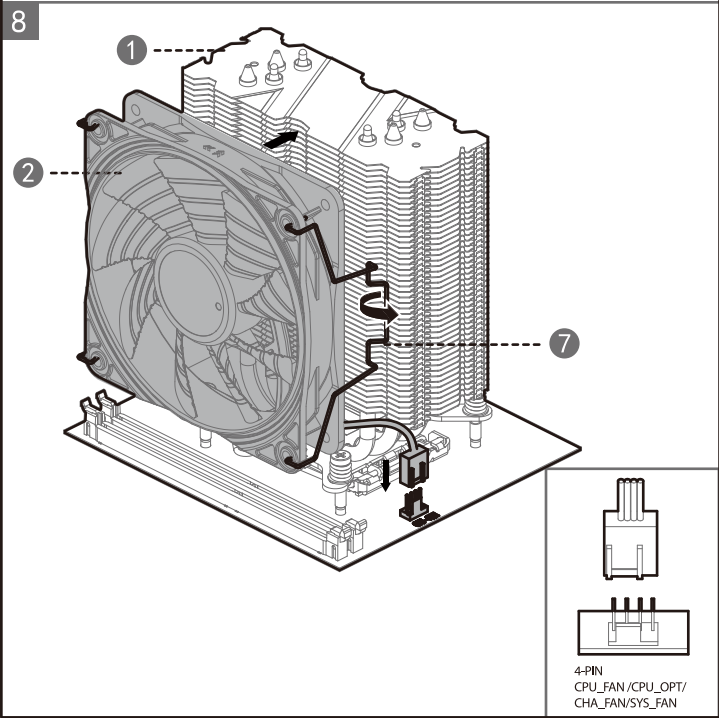

INTEL LGA 1700/1200/1151/1150/1155