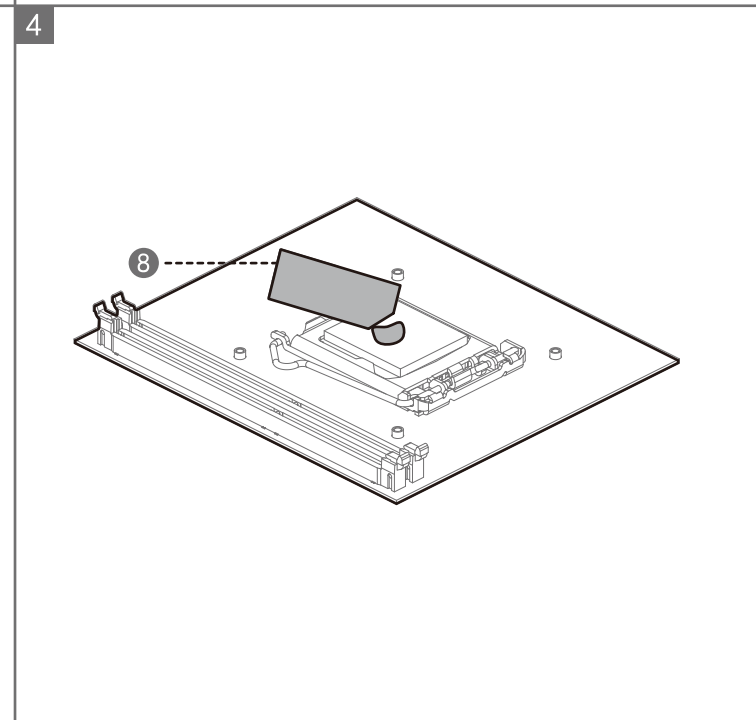

GAMMAXX 400 /GTE Series

120mm Single Tower CPU Cooler

GAMMAXX 400G
GAMMAXX 400K
GAMMAXX 400S
GAMMAXX 400 V2(Red)
GAMMAXX 400 V2(Blue)
GAMMAXX GTE V2(Black)
GAMMAXX GTE V2(White)

www.deepcool.com

EN For more information, please check our website at: www.deepcool.com
 DE Für weitere Informationen besuchen Sie bitte unsere Website unter: www.deepcool.com
 FR Pour plus d'informations, merci de visiter notre site internet: www.deepcool.com
 ES Para más información, por favor, visite nuestra página en: www.deepcool.com
 IT Per ulteriori informazioni, visitate il nostro sito web: www.deepcool.com
 PT Para mais informação, visita o nosso website em: www.deepcool.com
 PL Więcej informacji można znaleźć na naszej stronie internetowej: www.deepcool.com
 RU Больше информации на сайте: www.deepcool.com
 JA 詳細については、以下URL先の公式WEBサイトをご確認ください: www.deepcool.com
 KO 자세한 내용은 www.deepcool.com 에서 확인하실 수 있습니다
 AR www.deepcool.com للمزيد من المعلومات، يرجى زيارة موقعنا على
 ZH 如需更多信息，请浏览网站: www.deepcool.com