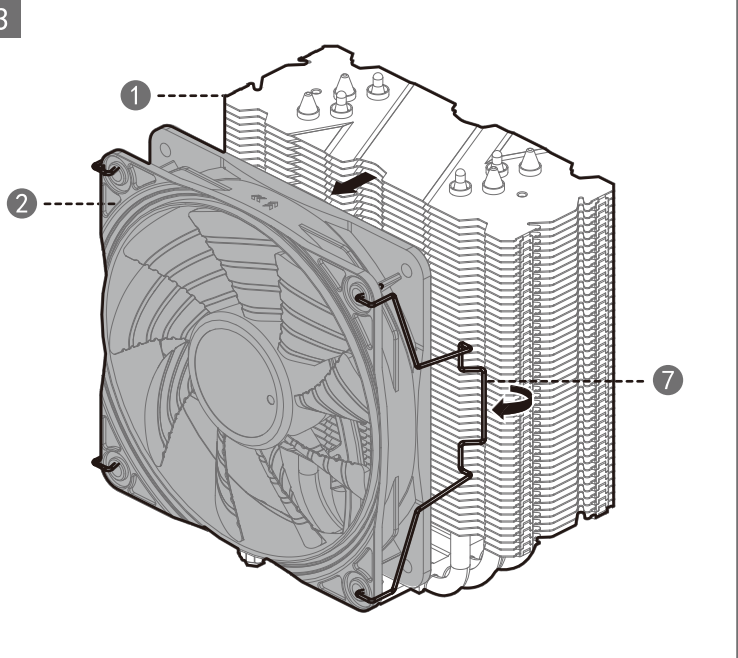

AMD AM5/AM4