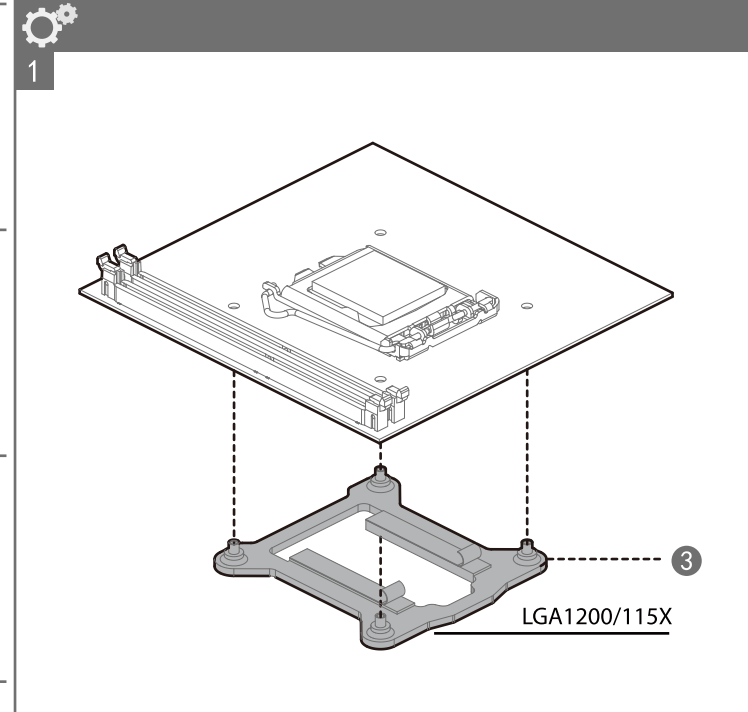

GAMMAXX 400 /GTE Series

120mm Single Tower CPU Cooler

GAMMAXX 400G
GAMMAXX 400K
GAMMAXX 400S
GAMMAXX 400 V2(Red)
GAMMAXX 400 V2(Blue)
GAMMAXX GTE V2(Black)
GAMMAXX GTE V2(White)

www.deepcool.com

EN For more information, please check our website at: www.deepcool.com
 DE Für weitere Informationen besuchen Sie bitte unsere Website unter: www.deepcool.com
 FR Pour plus d'informations, merci de visiter notre site internet: www.deepcool.com
 ES Para más información, por favor, visite nuestra página en: www.deepcool.com
 IT Per ulteriori informazioni, visitate il nostro sito web: www.deepcool.com
 PT Para mais informação, visita o nosso website em: www.deepcool.com
 PL Więcej informacji można znaleźć na naszej stronie internetowej: www.deepcool.com
 RU Больше информации на сайте: www.deepcool.com
 JA 詳細については、以下URL先の公式WEBサイトをご確認ください: www.deepcool.com
 KO 자세한 내용은 www.deepcool.com 에서 확인하실 수 있습니다
 AR www.deepcool.com للمزيد من المعلومات، يرجى زيارة موقعنا على
 ZH 如需更多信息，请浏览网站: www.deepcool.com