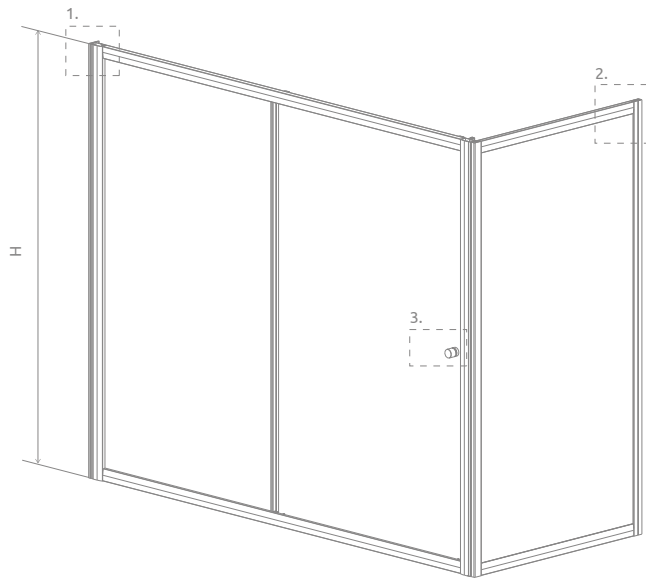

Model | Модель	A1	A2	X1	X2	D	H
DWJ+S 140×65	1400	650	1390-1400	640-647	590	1500
DWJ+S 140×70	1400	700	1390-1400	690-697	590	1500
DWJ+S 140×75	1400	750	1390-1400	740-747	590	1500
DWJ+S 140×80	1400	800	1390-1400	790-797	590	1500
DWJ+S 150×65	1500	650	1490-1500	640-647	640	1500
DWJ+S 150×70	1500	700	1490-1500	690-697	640	1500
DWJ+S 150×75	1500	750	1490-1500	740-747	640	1500
DWJ+S 150×80	1500	800	1490-1500	790-797	640	1500
DWJ+S 160×65	1600	650	1590-1600	640-647	690	1500
DWJ+S 160×70	1600	700	1590-1600	690-697	690	1500
DWJ+S 160×75	1600	750	1590-1600	740-747	690	1500
DWJ+S 160×80	1600	800	1590-1600	790-797	690	1500
DWJ+S 170×65	1700	650	1690-1700	640-647	740	1500
DWJ+S 170×70	1700	700	1690-1700	690-697	740	1500
DWJ+S 170×75	1700	750	1690-1700	740-747	740	1500
DWJ+S 170×80	1700	800	1690-1700	790-797	740	1500
DWJ+S 180×65	1800	650	1790-1800	640-647	790	1500
DWJ+S 180×70	1800	700	1790-1800	690-697	790	1500
DWJ+S 180×75	1800	750	1790-1800	740-747	790	1500
DWJ+S 180×80	1800	800	1790-1800	790-797	790	1500

ADDITIONAL OPTIONS | ДОПОЛНИТЕЛЬНЫЕ ОПЦИИ

MADE TO MEASURE
p. 10
ПОД ЗАКАЗ
стр. 34

EXTENSION PROFILES
p. 22
РАСШИРИТЕЛЬНЫЕ ПРОФИЛИ
стр. 46

ENGRAVING ON GLASS
p. 50
ГРАВИРОВКА НА СТЕКЛЕ
стр. 51

ACCESSORIES
p. 561
АКСЕССУАРЫ
стр. 561

Extension profiles | Расширительные профили	Art. No. | № арт.
U profile +2 cm (doors only) Профиль П-образный +2 см (только двери)	P01-120150001
U profile +4 cm (door only) Профиль П-образный +4 см (только дверь)	P01-120150001

NAVIGATION | МОДЕЛЬНЫЙ РЯД