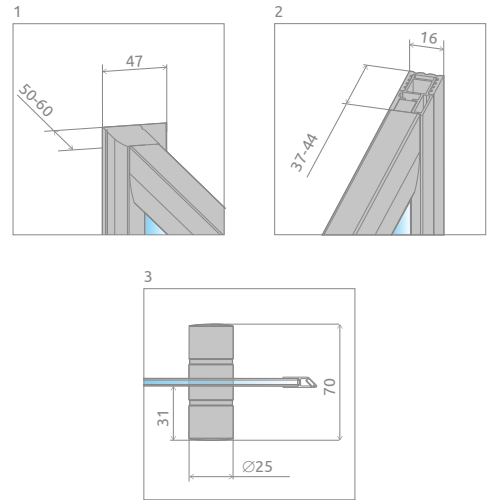

Model | Модель	A1	A2	X1	X2	D	H
DWJ+S 140×65	1400	650	1390-1400	640-647	590	1500
DWJ+S 140×70	1400	700	1390-1400	690-697	590	1500
DWJ+S 140×75	1400	750	1390-1400	740-747	590	1500
DWJ+S 140×80	1400	800	1390-1400	790-797	590	1500
DWJ+S 150×65	1500	650	1490-1500	640-647	640	1500
DWJ+S 150×70	1500	700	1490-1500	690-697	640	1500
DWJ+S 150×75	1500	750	1490-1500	740-747	640	1500
DWJ+S 150×80	1500	800	1490-1500	790-797	640	1500
DWJ+S 160×65	1600	650	1590-1600	640-647	690	1500
DWJ+S 160×70	1600	700	1590-1600	690-697	690	1500
DWJ+S 160×75	1600	750	1590-1600	740-747	690	1500
DWJ+S 160×80	1600	800	1590-1600	790-797	690	1500
DWJ+S 170×65	1700	650	1690-1700	640-647	740	1500
DWJ+S 170×70	1700	700	1690-1700	690-697	740	1500
DWJ+S 170×75	1700	750	1690-1700	740-747	740	1500
DWJ+S 170×80	1700	800	1690-1700	790-797	740	1500
DWJ+S 180×65	1800	650	1790-1800	640-647	790	1500
DWJ+S 180×70	1800	700	1790-1800	690-697	790	1500
DWJ+S 180×75	1800	750	1790-1800	740-747	790	1500
DWJ+S 180×80	1800	800	1790-1800	790-797	790	1500

ADDITIONAL OPTIONS | ДОПОЛНИТЕЛЬНЫЕ ОПЦИИ

MADE TO MEASURE
p. 10
ПОД ЗАКАЗ
стр. 34

EXTENSION PROFILES
p. 22
РАСШИРИТЕЛЬНЫЕ ПРОФИЛИ
стр. 46

ENGRAVING ON GLASS
p. 50
ГРАВИРОВКА НА СТЕКЛЕ
стр. 51

ACCESSORIES
p. 561
АКСЕССУАРЫ
стр. 561

Extension profiles | Расширительные профили	Art. No. | № арт.
U profile +2 cm (doors only) Профиль П-образный +2 см (только двери)	P01-120150001
U profile +4 cm (door only) Профиль П-образный +4 см (только дверь)	P01-120150001

NAVIGATION | МОДЕЛЬНЫЙ РЯД