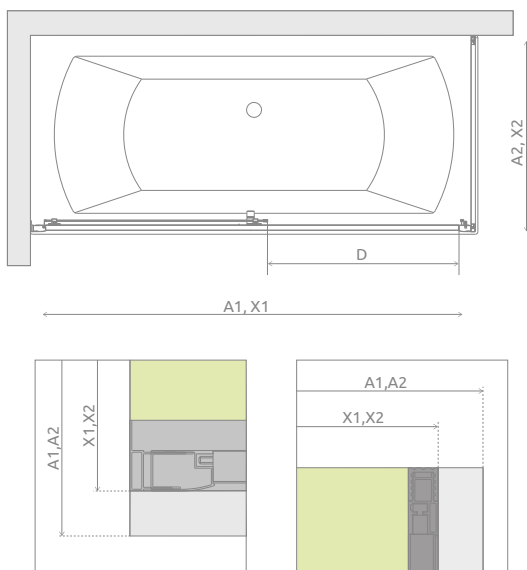

Model | Модель	A1	A2	X1	X2	D	H
DWJ+S 140×65	1400	650	1390-1400	640-647	590	1500
DWJ+S 140×70	1400	700	1390-1400	690-697	590	1500
DWJ+S 140×75	1400	750	1390-1400	740-747	590	1500
DWJ+S 140×80	1400	800	1390-1400	790-797	590	1500
DWJ+S 150×65	1500	650	1490-1500	640-647	640	1500
DWJ+S 150×70	1500	700	1490-1500	690-697	640	1500
DWJ+S 150×75	1500	750	1490-1500	740-747	640	1500
DWJ+S 150×80	1500	800	1490-1500	790-797	640	1500
DWJ+S 160×65	1600	650	1590-1600	640-647	690	1500
DWJ+S 160×70	1600	700	1590-1600	690-697	690	1500
DWJ+S 160×75	1600	750	1590-1600	740-747	690	1500
DWJ+S 160×80	1600	800	1590-1600	790-797	690	1500
DWJ+S 170×65	1700	650	1690-1700	640-647	740	1500
DWJ+S 170×70	1700	700	1690-1700	690-697	740	1500
DWJ+S 170×75	1700	750	1690-1700	740-747	740	1500
DWJ+S 170×80	1700	800	1690-1700	790-797	740	1500
DWJ+S 180×65	1800	650	1790-1800	640-647	790	1500
DWJ+S 180×70	1800	700	1790-1800	690-697	790	1500
DWJ+S 180×75	1800	750	1790-1800	740-747	790	1500
DWJ+S 180×80	1800	800	1790-1800	790-797	790	1500

ADDITIONAL OPTIONS | ДОПОЛНИТЕЛЬНЫЕ ОПЦИИ

MADE TO MEASURE
p. 10
ПОД ЗАКАЗ
стр. 34

EXTENSION PROFILES
p. 22
РАСШИРИТЕЛЬНЫЕ ПРОФИЛИ
стр. 46

ENGRAVING ON GLASS
p. 50
ГРАВИРОВКА НА СТЕКЛЕ
стр. 51

ACCESSORIES
p. 561
АКСЕССУАРЫ
стр. 561

Extension profiles | Расширительные профили	Art. No. | № арт.
U profile +2 cm (doors only) Профиль П-образный +2 см (только двери)	P01-120150001
U profile +4 cm (door only) Профиль П-образный +4 см (только дверь)	P01-120150001

NAVIGATION | МОДЕЛЬНЫЙ РЯД