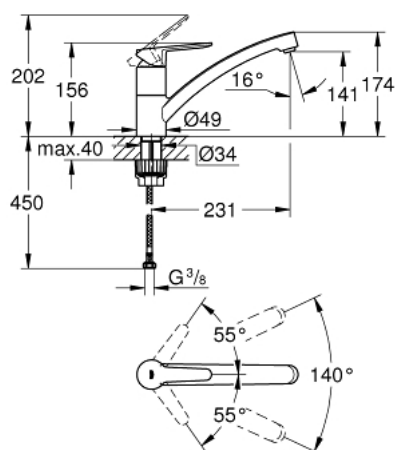

31 680 000 СМЕСИТЕЛЬ ОДНОРЫЧАЖНЫЙ ДЛЯ МОЙКИ, DN 15

ОПИСАНИЕ ПРОДУКТА

- с низким изливом
- монтаж на одно отверстие
- **GROHE StarLight** хромированная поверхность
- **GROHE Longlife** керамический картридж 35 мм
-
- **GROHE Zero** Раздельные пути подачи воды - не содержит никеля и свинца
- поворотный трубкообразный излив
- область поворота 140°
- аэратор с возможностью быстрого демонтажа
- гибкая подводка
- **GROHE FastFixation Plus** - сверхбыстрая и простая установка - не требуется никаких инструментов
- для установки на столешницу толщиной от 40 мм необходим крепеж 48 384 000 (приобретается отдельно)
- минимальное давление 1,0 бар

31 680 000 СМЕСИТЕЛЬ ОДНОРЫЧАЖНЫЙ ДЛЯ МОЙКИ, DN 15

ЗАПАСНЫЕ ЧАСТИ

- 1: Screw ring (Order-nr. 46815000)
- 2: Картридж малый д. Taron смес. д.пак. (Order-nr. 46374000)
- 3: Аэратор (Order-nr. 48264000)
- 4: Ключ (Order-nr. 19332000)*
- 5: Монтажный набор (Order-nr. 48384000)*
- * Optional accessories