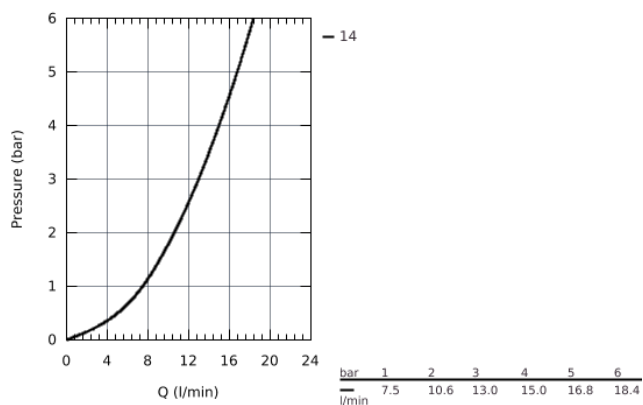

31 680 000 СМЕСИТЕЛЬ ОДНОРЫЧАЖНЫЙ ДЛЯ МОЙКИ, DN 15

ОПИСАНИЕ ПРОДУКТА

- с низким изливом
- монтаж на одно отверстие
- **GROHE StarLight** хромированная поверхность
- **GROHE Longlife** керамический картридж 35 мм
-
- **GROHE Zero** Раздельные пути подачи воды - не содержит никеля и свинца
- поворотный трубкообразный излив
- область поворота 140°
- аэратор с возможностью быстрого демонтажа
- гибкая подводка
- **GROHE FastFixation Plus** - сверхбыстрая и простая установка - не требуется никаких инструментов
- для установки на столешницу толщиной от 40 мм необходим крепеж 48 384 000 (приобретается отдельно)
- минимальное давление 1,0 бар