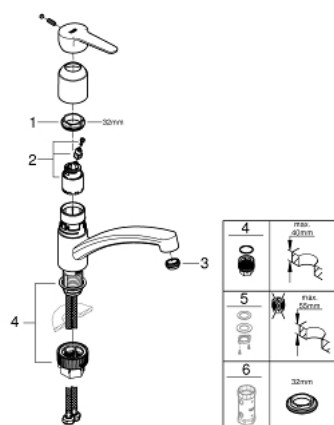

31 680 000 СМЕСИТЕЛЬ ОДНОРЫЧАЖНЫЙ ДЛЯ МОЙКИ, DN 15

ОПИСАНИЕ ПРОДУКТА

- с низким изливом
- монтаж на одно отверстие
- **GROHE StarLight** хромированная поверхность
- **GROHE Longlife** керамический картридж 35 мм
-
- **GROHE Zero** Раздельные пути подачи воды - не содержит никеля и свинца
- поворотный трубкообразный излив
- область поворота 140°
- аэратор с возможностью быстрого демонтажа
- гибкая подводка
- **GROHE FastFixation Plus** - сверхбыстрая и простая установка - не требуется никаких инструментов
- для установки на столешницу толщиной от 40 мм необходим крепеж 48 384 000 (приобретается отдельно)
- минимальное давление 1,0 бар

31 680 000 СМЕСИТЕЛЬ ОДНОРЫЧАЖНЫЙ ДЛЯ МОЙКИ, DN 15

ЗАПАСНЫЕ ЧАСТИ

- 1: Screw ring (Order-nr. 46815000)
- 2: Картридж малый д. Taron смес. д.пак. (Order-nr. 46374000)
- 3: Аэратор (Order-nr. 48264000)
- 4: Ключ (Order-nr. 19332000)*
- 5: Монтажный набор (Order-nr. 48384000)*
- * Optional accessories