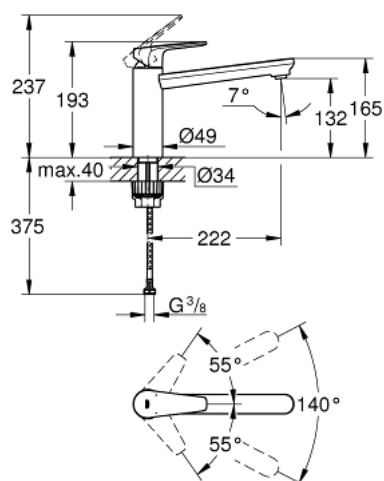

## 31 693 000 СМЕСИТЕЛЬ ОДНОРЫЧАЖНЫЙ ДЛЯ МОЙКИ, DN 15

### ОПИСАНИЕ ПРОДУКТА

- средний излив
- монтаж на одно отверстие
- **GROHE StarLight** хромированная поверхность
- **GROHE Longlife** керамический картридж 35 мм
- 
- **GROHE Zero** Раздельные пути подачи воды - не содержит никеля и свинца
- поворотный трубкообразный излив
- диапазон поворота 140°
- аэратор с возможностью демонтажа без инструментов (с помощью монеты)
- гибкая подводка
- **GROHE FastFixation Plus** - сверхбыстрая и простая установка - не требуется никаких инструментов
- для установки на столешницу толщиной от 40 мм необходим крепеж 48 384 000 (приобретается отдельно)