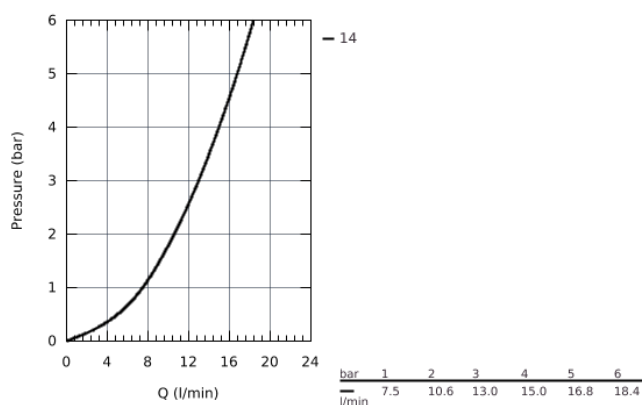

## 31 693 000 СМЕСИТЕЛЬ ОДНОРЫЧАЖНЫЙ ДЛЯ МОЙКИ, DN 15

### ОПИСАНИЕ ПРОДУКТА

- средний излив
- монтаж на одно отверстие
- **GROHE StarLight** хромированная поверхность
- **GROHE Longlife** керамический картридж 35 мм
- 
- **GROHE Zero** Раздельные пути подачи воды - не содержит никеля и свинца
- поворотный трубкообразный излив
- диапазон поворота 140°
- аэратор с возможностью демонтажа без инструментов (с помощью монеты)
- гибкая подводка
- **GROHE FastFixation Plus** - сверхбыстрая и простая установка - не требуется никаких инструментов
- для установки на столешницу толщиной от 40 мм необходим крепеж 48 384 000 (приобретается отдельно)