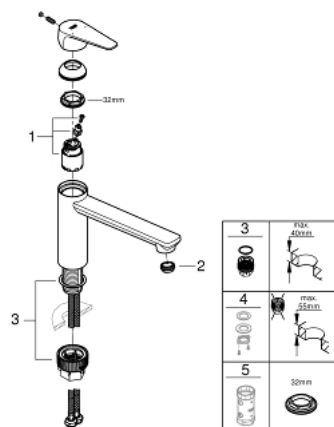

## 31 693 000 СМЕСИТЕЛЬ ОДНОРЫЧАЖНЫЙ ДЛЯ МОЙКИ, DN 15

### ОПИСАНИЕ ПРОДУКТА

- средний излив
- монтаж на одно отверстие
- **GROHE StarLight** хромированная поверхность
- **GROHE Longlife** керамический картридж 35 мм
- 
- **GROHE Zero** Раздельные пути подачи воды - не содержит никеля и свинца
- поворотный трубкообразный излив
- диапазон поворота 140°
- аэратор с возможностью демонтажа без инструментов (с помощью монеты)
- гибкая подводка
- **GROHE FastFixation Plus** - сверхбыстрая и простая установка - не требуется никаких инструментов
- для установки на столешницу толщиной от 40 мм необходим крепеж 48 384 000 (приобретается отдельно)

### ЗАПАСНЫЕ ЧАСТИ

1: Картридж малый д.Тарон смес. д.пак. (Order-nr. 46374000)

2: Аэратор (Order-nr. 48264000)

3: Ключ (Order-nr. 19332000)\*

4: Монтажный набор (Order-nr. 48384000)\*

\* Optional accessories