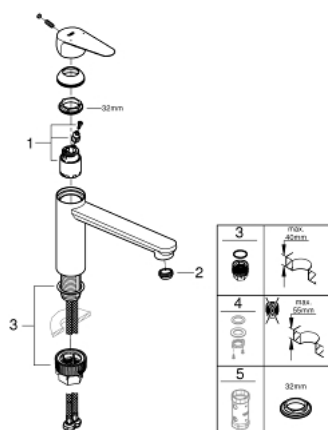

31 715 000 СМЕСИТЕЛЬ ОДНОРЫЧАЖНЫЙ ДЛЯ МОЙКИ, DN 15

ОПИСАНИЕ ПРОДУКТА

- средний излив
- монтаж на одно отверстие
- **GROHE StarLight** хромированная поверхность
- **GROHE Longlife** керамический картридж 35 мм
-
- **GROHE Zero** Раздельные пути подачи воды - не содержит никеля и свинца
- поворотный трубкообразный излив
- область поворота 140°
- аэратор с возможностью быстрого демонтажа
- гибкая подводка
- **GROHE FastFixation Plus** - сверхбыстрая и простая установка - не требуется никаких инструментов
- для установки на столешницу толщиной от 40 мм необходим крепеж 48 384 000 (приобретается отдельно)
- минимальное давление 1,0 бар

31 715 000 СМЕСИТЕЛЬ ОДНОРЫЧАЖНЫЙ ДЛЯ МОЙКИ, DN 15

ЗАПАСНЫЕ ЧАСТИ

1: Картридж малый д.Тароп смес. д.пак. (Order-nr. 46374000)

2: Аэратор (Order-nr. 48264000)

3: Ключ (Order-nr. 19332000)*

4: Монтажный набор (Order-nr. 48384000)*