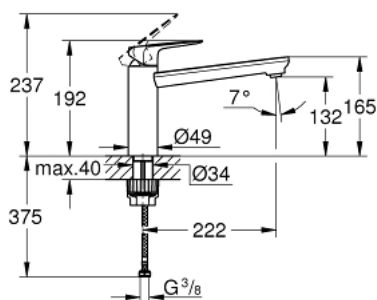

31 715 000 СМЕСИТЕЛЬ ОДНОРЫЧАЖНЫЙ ДЛЯ МОЙКИ, DN 15

ОПИСАНИЕ ПРОДУКТА

- средний излив
- монтаж на одно отверстие
- **GROHE StarLight** хромированная поверхность
- **GROHE Longlife** керамический картридж 35 мм
-
- **GROHE Zero** Раздельные пути подачи воды - не содержит никеля и свинца
- поворотный трубкообразный излив
- область поворота 140°
- аэратор с возможностью быстрого демонтажа
- гибкая подводка
- **GROHE FastFixation Plus** - сверхбыстрая и простая установка - не требуется никаких инструментов
- для установки на столешницу толщиной от 40 мм необходим крепеж 48 384 000 (приобретается отдельно)
- минимальное давление 1,0 бар

31 715 000 СМЕСИТЕЛЬ ОДНОРЫЧАЖНЫЙ ДЛЯ МОЙКИ, DN 15

ЗАПАСНЫЕ ЧАСТИ

1: Картридж малый д.Тароп смес. д.пак. (Order-nr. 46374000)

2: Аэратор (Order-nr. 48264000)

3: Ключ (Order-nr. 19332000)*

4: Монтажный набор (Order-nr. 48384000)*