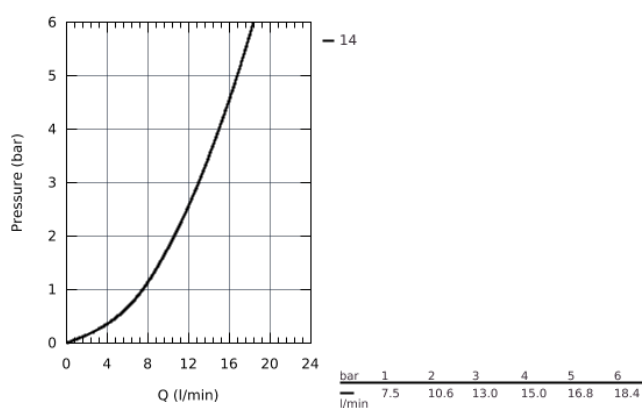

31 715 000 СМЕСИТЕЛЬ ОДНОРЫЧАЖНЫЙ ДЛЯ МОЙКИ, DN 15

ОПИСАНИЕ ПРОДУКТА

- средний излив
- монтаж на одно отверстие
- **GROHE StarLight** хромированная поверхность
- **GROHE Longlife** керамический картридж 35 мм
-
- **GROHE Zero** Раздельные пути подачи воды - не содержит никеля и свинца
- поворотный трубкообразный излив
- область поворота 140°
- аэратор с возможностью быстрого демонтажа
- гибкая подводка
- **GROHE FastFixation Plus** - сверхбыстрая и простая установка - не требуется никаких инструментов
- для установки на столешницу толщиной от 40 мм необходим крепеж 48 384 000 (приобретается отдельно)
- минимальное давление 1,0 бар