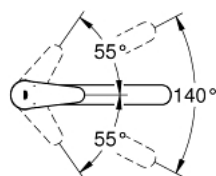

31 715 000 СМЕСИТЕЛЬ ОДНОРЫЧАЖНЫЙ ДЛЯ МОЙКИ, DN 15

ОПИСАНИЕ ПРОДУКТА

- средний излив
- монтаж на одно отверстие
- **GROHE StarLight** хромированная поверхность
- **GROHE Longlife** керамический картридж 35 мм
-
- **GROHE Zero** Раздельные пути подачи воды - не содержит никеля и свинца
- поворотный трубкообразный излив
- область поворота 140°
- аэратор с возможностью быстрого демонтажа
- гибкая подводка
- **GROHE FastFixation Plus** - сверхбыстрая и простая установка - не требуется никаких инструментов
- для установки на столешницу толщиной от 40 мм необходим крепеж 48 384 000 (приобретается отдельно)
- минимальное давление 1,0 бар

31 715 000 СМЕСИТЕЛЬ ОДНОРЫЧАЖНЫЙ ДЛЯ МОЙКИ, DN 15

ЗАПАСНЫЕ ЧАСТИ

1: Картридж малый д.Тароп смес. д.пак. (Order-nr. 46374000)

2: Аэратор (Order-nr. 48264000)

3: Ключ (Order-nr. 19332000)*

4: Монтажный набор (Order-nr. 48384000)*