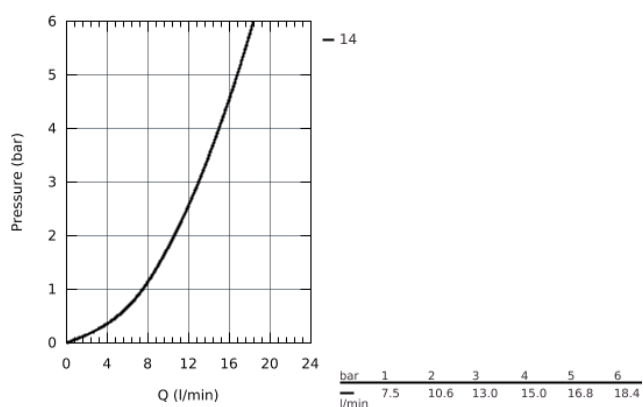

31 688 000 СМЕСИТЕЛЬ ОДНОРЫЧАЖНЫЙ ДЛЯ МОЙКИ, DN 15

ОПИСАНИЕ ПРОДУКТА

- средний излив
- монтаж на одно отверстие
- **GROHE StarLight** хромированная поверхность
- **GROHE Longlife** керамический картридж 35 мм
-
- **GROHE Zero** Раздельные пути подачи воды - не содержит никеля и свинца
- поворотный трубкообразный излив
- диапазон поворота 140°
- аэратор с возможностью демонтажа без инструментов (с помощью монеты)
- гибкая подводка
- **GROHE FastFixation Plus** - сверхбыстрая и простая установка - не требуется никаких инструментов
- для установки на столешницу толщиной от 40 мм необходим крепеж 48 384 000 (приобретается отдельно)