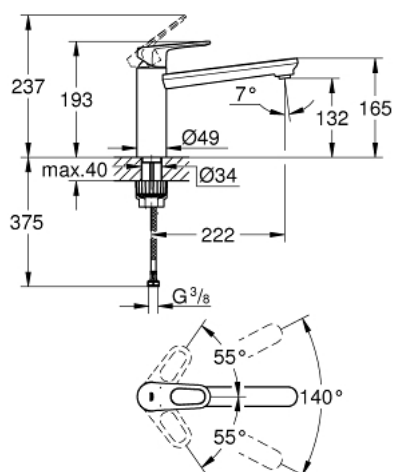

31 688 000 СМЕСИТЕЛЬ ОДНОРЫЧАЖНЫЙ ДЛЯ МОЙКИ, DN 15

ОПИСАНИЕ ПРОДУКТА

- средний излив
- монтаж на одно отверстие
- **GROHE StarLight** хромированная поверхность
- **GROHE Longlife** керамический картридж 35 мм
-
- **GROHE Zero** Раздельные пути подачи воды - не содержит никеля и свинца
- поворотный трубкообразный излив
- диапазон поворота 140°
- аэратор с возможностью демонтажа без инструментов (с помощью монеты)
- гибкая подводка
- **GROHE FastFixation Plus** - сверхбыстрая и простая установка - не требуется никаких инструментов
- для установки на столешницу толщиной от 40 мм необходим крепеж 48 384 000 (приобретается отдельно)

31 688 000 СМЕСИТЕЛЬ ОДНОРЫЧАЖНЫЙ ДЛЯ МОЙКИ, DN 15

ЗАПАСНЫЕ ЧАСТИ

1: Картридж малый д.Тароп смес. д.пак. (Order-nr. 46374000)

2: Аэратор (Order-nr. 48264000)

3: Ключ (Order-nr. 19332000)*

4: Монтажный набор (Order-nr. 48384000)*