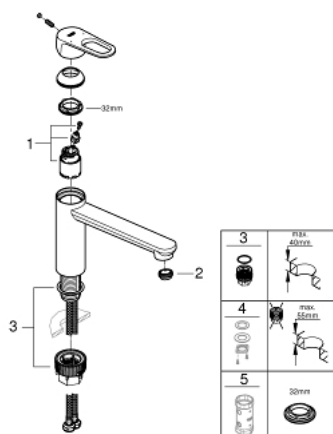

31 688 000 СМЕСИТЕЛЬ ОДНОРЫЧАЖНЫЙ ДЛЯ МОЙКИ, DN 15

ОПИСАНИЕ ПРОДУКТА

- средний излив
- монтаж на одно отверстие
- **GROHE StarLight** хромированная поверхность
- **GROHE Longlife** керамический картридж 35 мм
-
- **GROHE Zero** Раздельные пути подачи воды - не содержит никеля и свинца
- поворотный трубкообразный излив
- диапазон поворота 140°
- аэратор с возможностью демонтажа без инструментов (с помощью монеты)
- гибкая подводка
- **GROHE FastFixation Plus** - сверхбыстрая и простая установка - не требуется никаких инструментов
- для установки на столешницу толщиной от 40 мм необходим крепеж 48 384 000 (приобретается отдельно)

31 688 000 СМЕСИТЕЛЬ ОДНОРЫЧАЖНЫЙ ДЛЯ МОЙКИ, DN 15

ЗАПАСНЫЕ ЧАСТИ

1: Картридж малый д.Тароп смес. д.пак. (Order-nr. 46374000)

2: Аэратор (Order-nr. 48264000)

3: Ключ (Order-nr. 19332000)*

4: Монтажный набор (Order-nr. 48384000)*