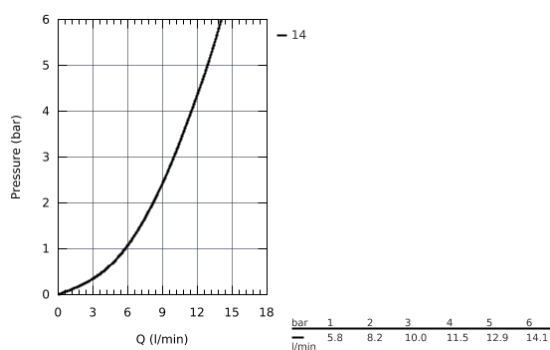

31 535 001 СМЕСИТЕЛЬ ОДНОРЫЧАЖНЫЙ ДЛЯ МОЙКИ, DN 15

ОПИСАНИЕ ПРОДУКТА

- высокий излив
- монтаж на одно отверстие
- **GROHE StarLight** хромированная поверхность
- **GROHE Longlife** керамический картридж **28 мм**
-
- **GROHE Zero** Раздельные пути подачи воды - не содержит никеля и свинца
- излив с аэратором
- поворотный трубкообразный излив
- радиус поворота 360°
- гибкая подводка
- **GROHE FastFixation Plus** - сверхбыстрая и простая установка - не требуется никаких инструментов
- для установки на столешницу толщиной от 60 мм необходим крепеж 48 3 84 000 (приобретается отдельно)