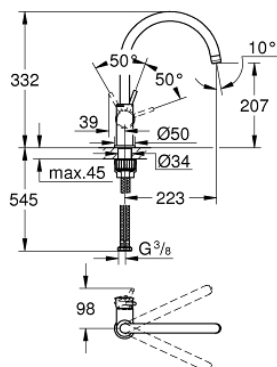

31 535 001 СМЕСИТЕЛЬ ОДНОРЫЧАЖНЫЙ ДЛЯ МОЙКИ, DN 15

ОПИСАНИЕ ПРОДУКТА

- высокий излив
- монтаж на одно отверстие
- **GROHE StarLight** хромированная поверхность
- **GROHE Longlife** керамический картридж **28 мм**
-
- **GROHE Zero** Раздельные пути подачи воды - не содержит никеля и свинца
- излив с аэратором
- поворотный трубкообразный излив
- радиус поворота 360°
- гибкая подводка
- **GROHE FastFixation Plus** - сверхбыстрая и простая установка - не требуется никаких инструментов
- для установки на столешницу толщиной от 60 мм необходим крепеж 48 3 84 000 (приобретается отдельно)

31 535 001 СМЕСИТЕЛЬ ОДНОРЫЧАЖНЫЙ ДЛЯ МОЙКИ, DN 15

ЗАПАСНЫЕ ЧАСТИ

- 1: Рычаг (Order-nr. 46814000)
- 2: Картридж (Order-nr. 46963000)
- 3: аэратор (Order-nr. 13967000)
- 4: Крепежный комплект (Order-nr. 48477000)
- 5: Монтажный набор (Order-nr. 48384000)*
- * Optional accessories