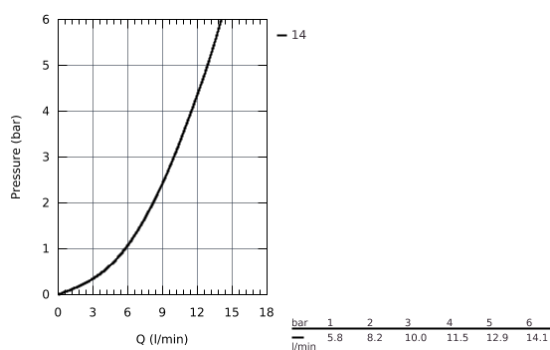

31 367 001 СМЕСИТЕЛЬ ОДНОРЫЧАЖНЫЙ ДЛЯ МОЙКИ, DN 15

ОПИСАНИЕ ПРОДУКТА

- высокий излив
- монтаж на одно отверстие
- **GROHE StarLight** поверхность
- **GROHE Longlife** керамический картридж **28 мм**
-
- **GROHE Zero** Раздельные пути подачи воды - не содержит никеля и свинца
- излив с аэратором
- поворотный трубкообразный излив
- радиус поворота 360°
- гибкая подводка
- система быстрого монтажа
- **GROHE FastFixation Plus** - сверхбыстрая и простая установка - не требуется никаких инструментов
- для установки на столешницу толщиной от 60 мм необходим крепеж 48 3 84 000 (приобретается отдельно)