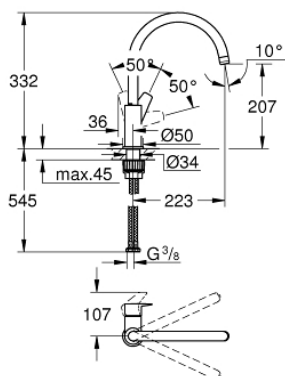

31 367 001 СМЕСИТЕЛЬ ОДНОРЫЧАЖНЫЙ ДЛЯ МОЙКИ, DN 15

ОПИСАНИЕ ПРОДУКТА

- высокий излив
- монтаж на одно отверстие
- **GROHE StarLight** поверхность
- **GROHE Longlife** керамический картридж **28 мм**
-
- **GROHE Zero** Раздельные пути подачи воды - не содержит никеля и свинца
- излив с аэратором
- поворотный трубкообразный излив
- радиус поворота 360°
- гибкая подводка
- система быстрого монтажа
- **GROHE FastFixation Plus** - сверхбыстрая и простая установка - не требуется никаких инструментов
- для установки на столешницу толщиной от 60 мм необходим крепеж 48 3 84 000 (приобретается отдельно)

31 367 001 СМЕСИТЕЛЬ ОДНОРЫЧАЖНЫЙ ДЛЯ МОЙКИ, DN 15

ЗАПАСНЫЕ ЧАСТИ

1: Картридж (Order-nr. 46963000)

2: аэратор (Order-nr. 13967000)

3: Стабилизирующая подкладка (Order-nr. 05334000)

4: Монтажный набор (Order-nr. 48384000)*